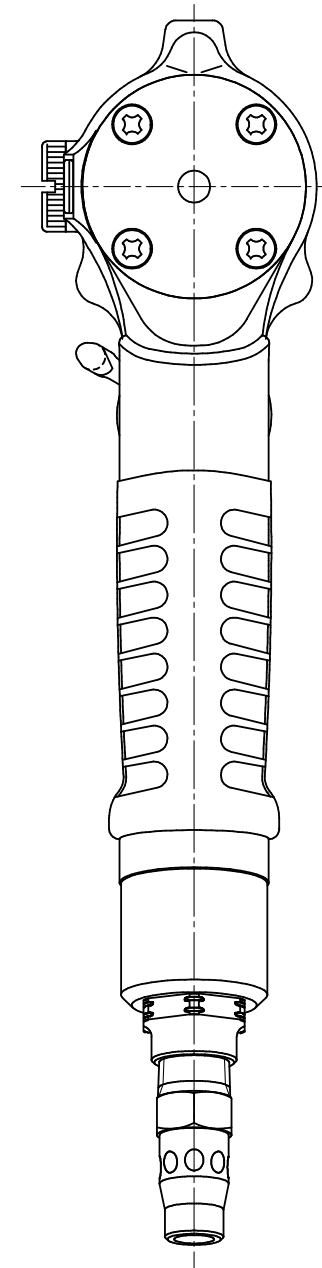

型式	製品番号
TKa600	035900000100
TKa600A	035900000101

型式	TKa600シリーズ
名称	外觀図
尺度	1:1
製品番号	別記
 ヨコタ工業株式会社	