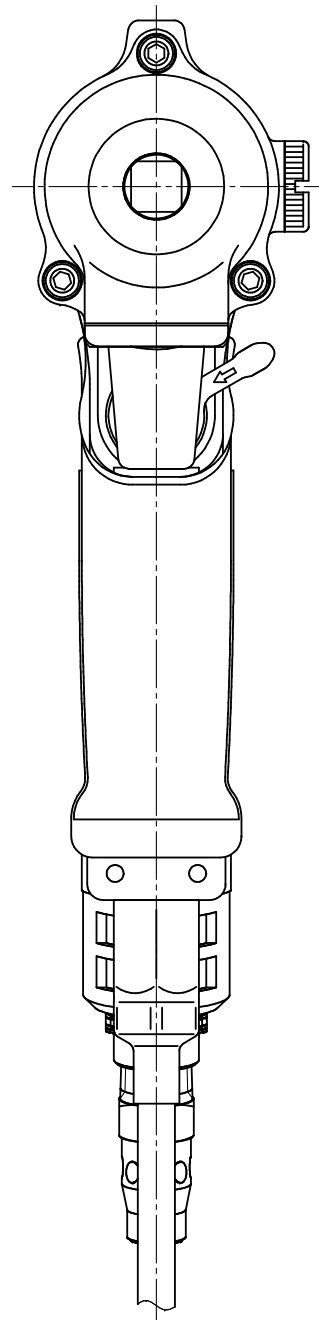

型式	製品番号
TKa600	035900000100
TKa600A	035900000101

型式	TKa600シリーズ
名称	外觀図
尺度	1:1
製品番号	別記
 ヨコタ工業株式会社	