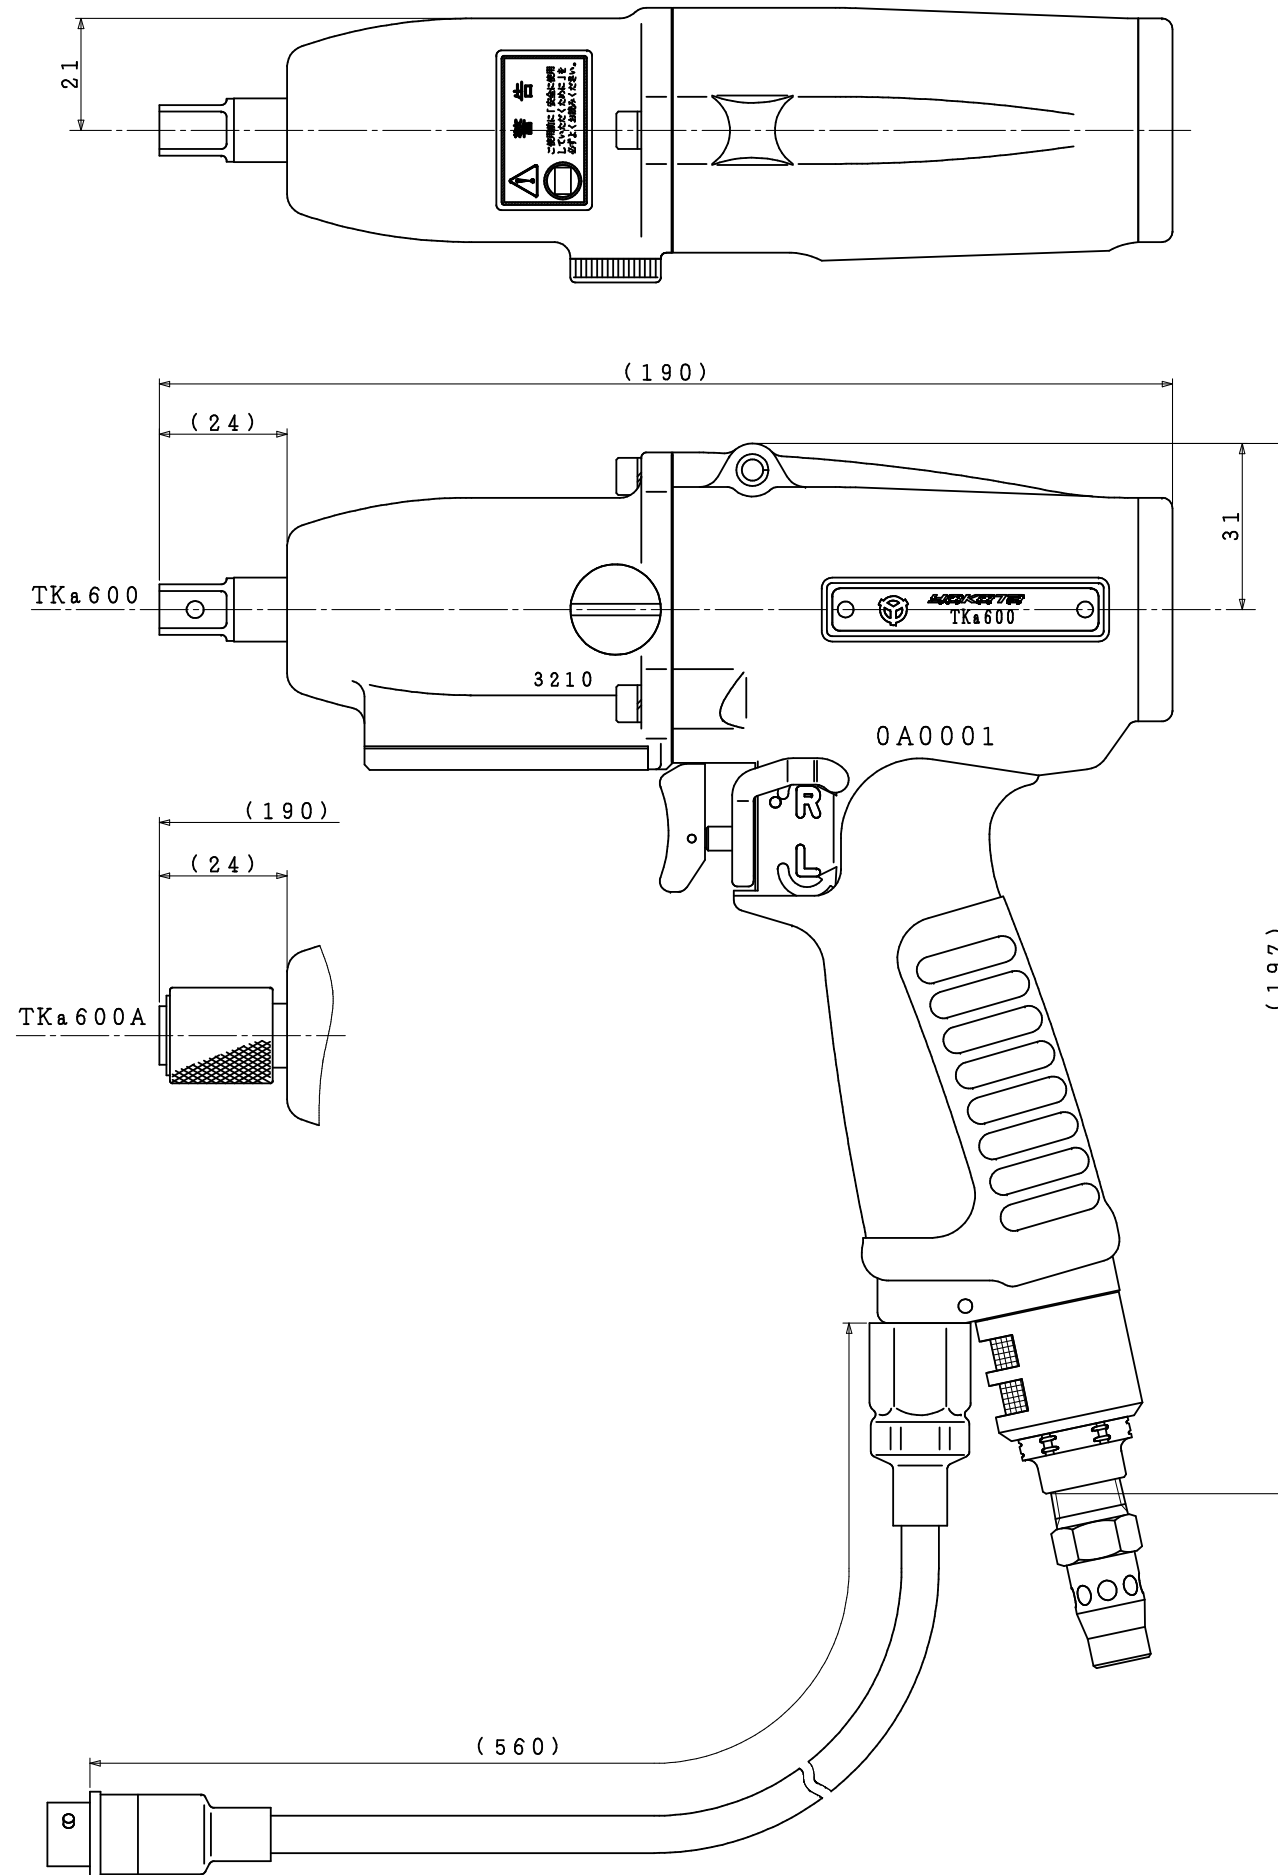

型式	製品番号
TKa600	035900000100
TKa600A	035900000101

型式	TKa600シリーズ
名称	外觀図
尺度	1:1
製品番号	別記
 ヨコタ工業株式会社	