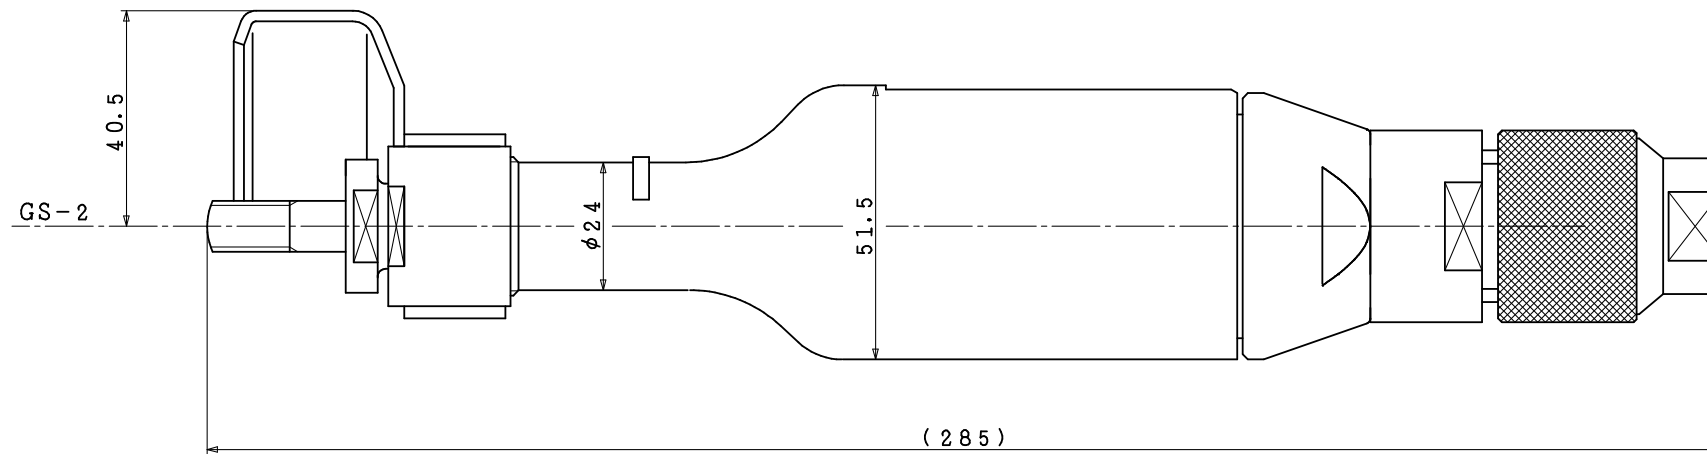

型式	製品番号
GS-2	110400000300
GS-2C	110400000301

型式	GS-2シリーズ
名称	外觀図
尺度	1:1
製品番号	別記
 ヨコタ工業株式会社	