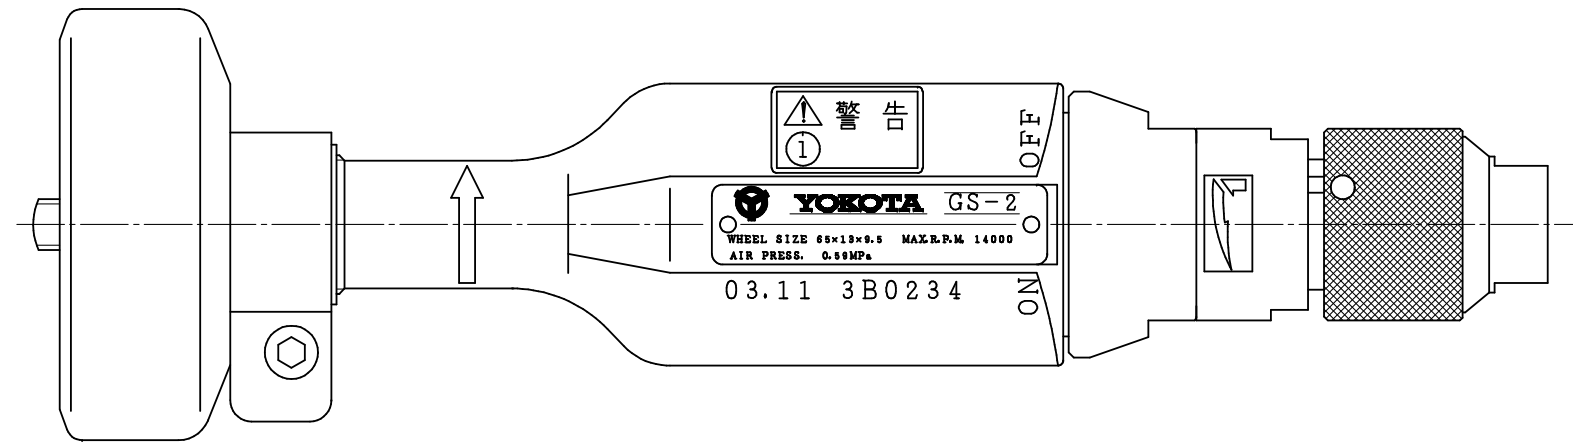

型式	製品番号
GS-2	110400000300
GS-2C	110400000301

型式	GS-2シリーズ
名称	外觀図
尺度	1:1
製品番号	別記
 ヨコタ工業株式会社	