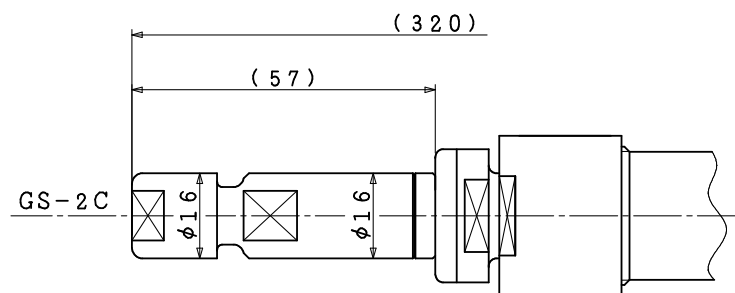

型式	製品番号
GS-2	110400000300
GS-2C	110400000301

型式	GS-2シリーズ
名称	外觀図
尺度	1:1
製品番号	別記
 ヨコタ工業株式会社	