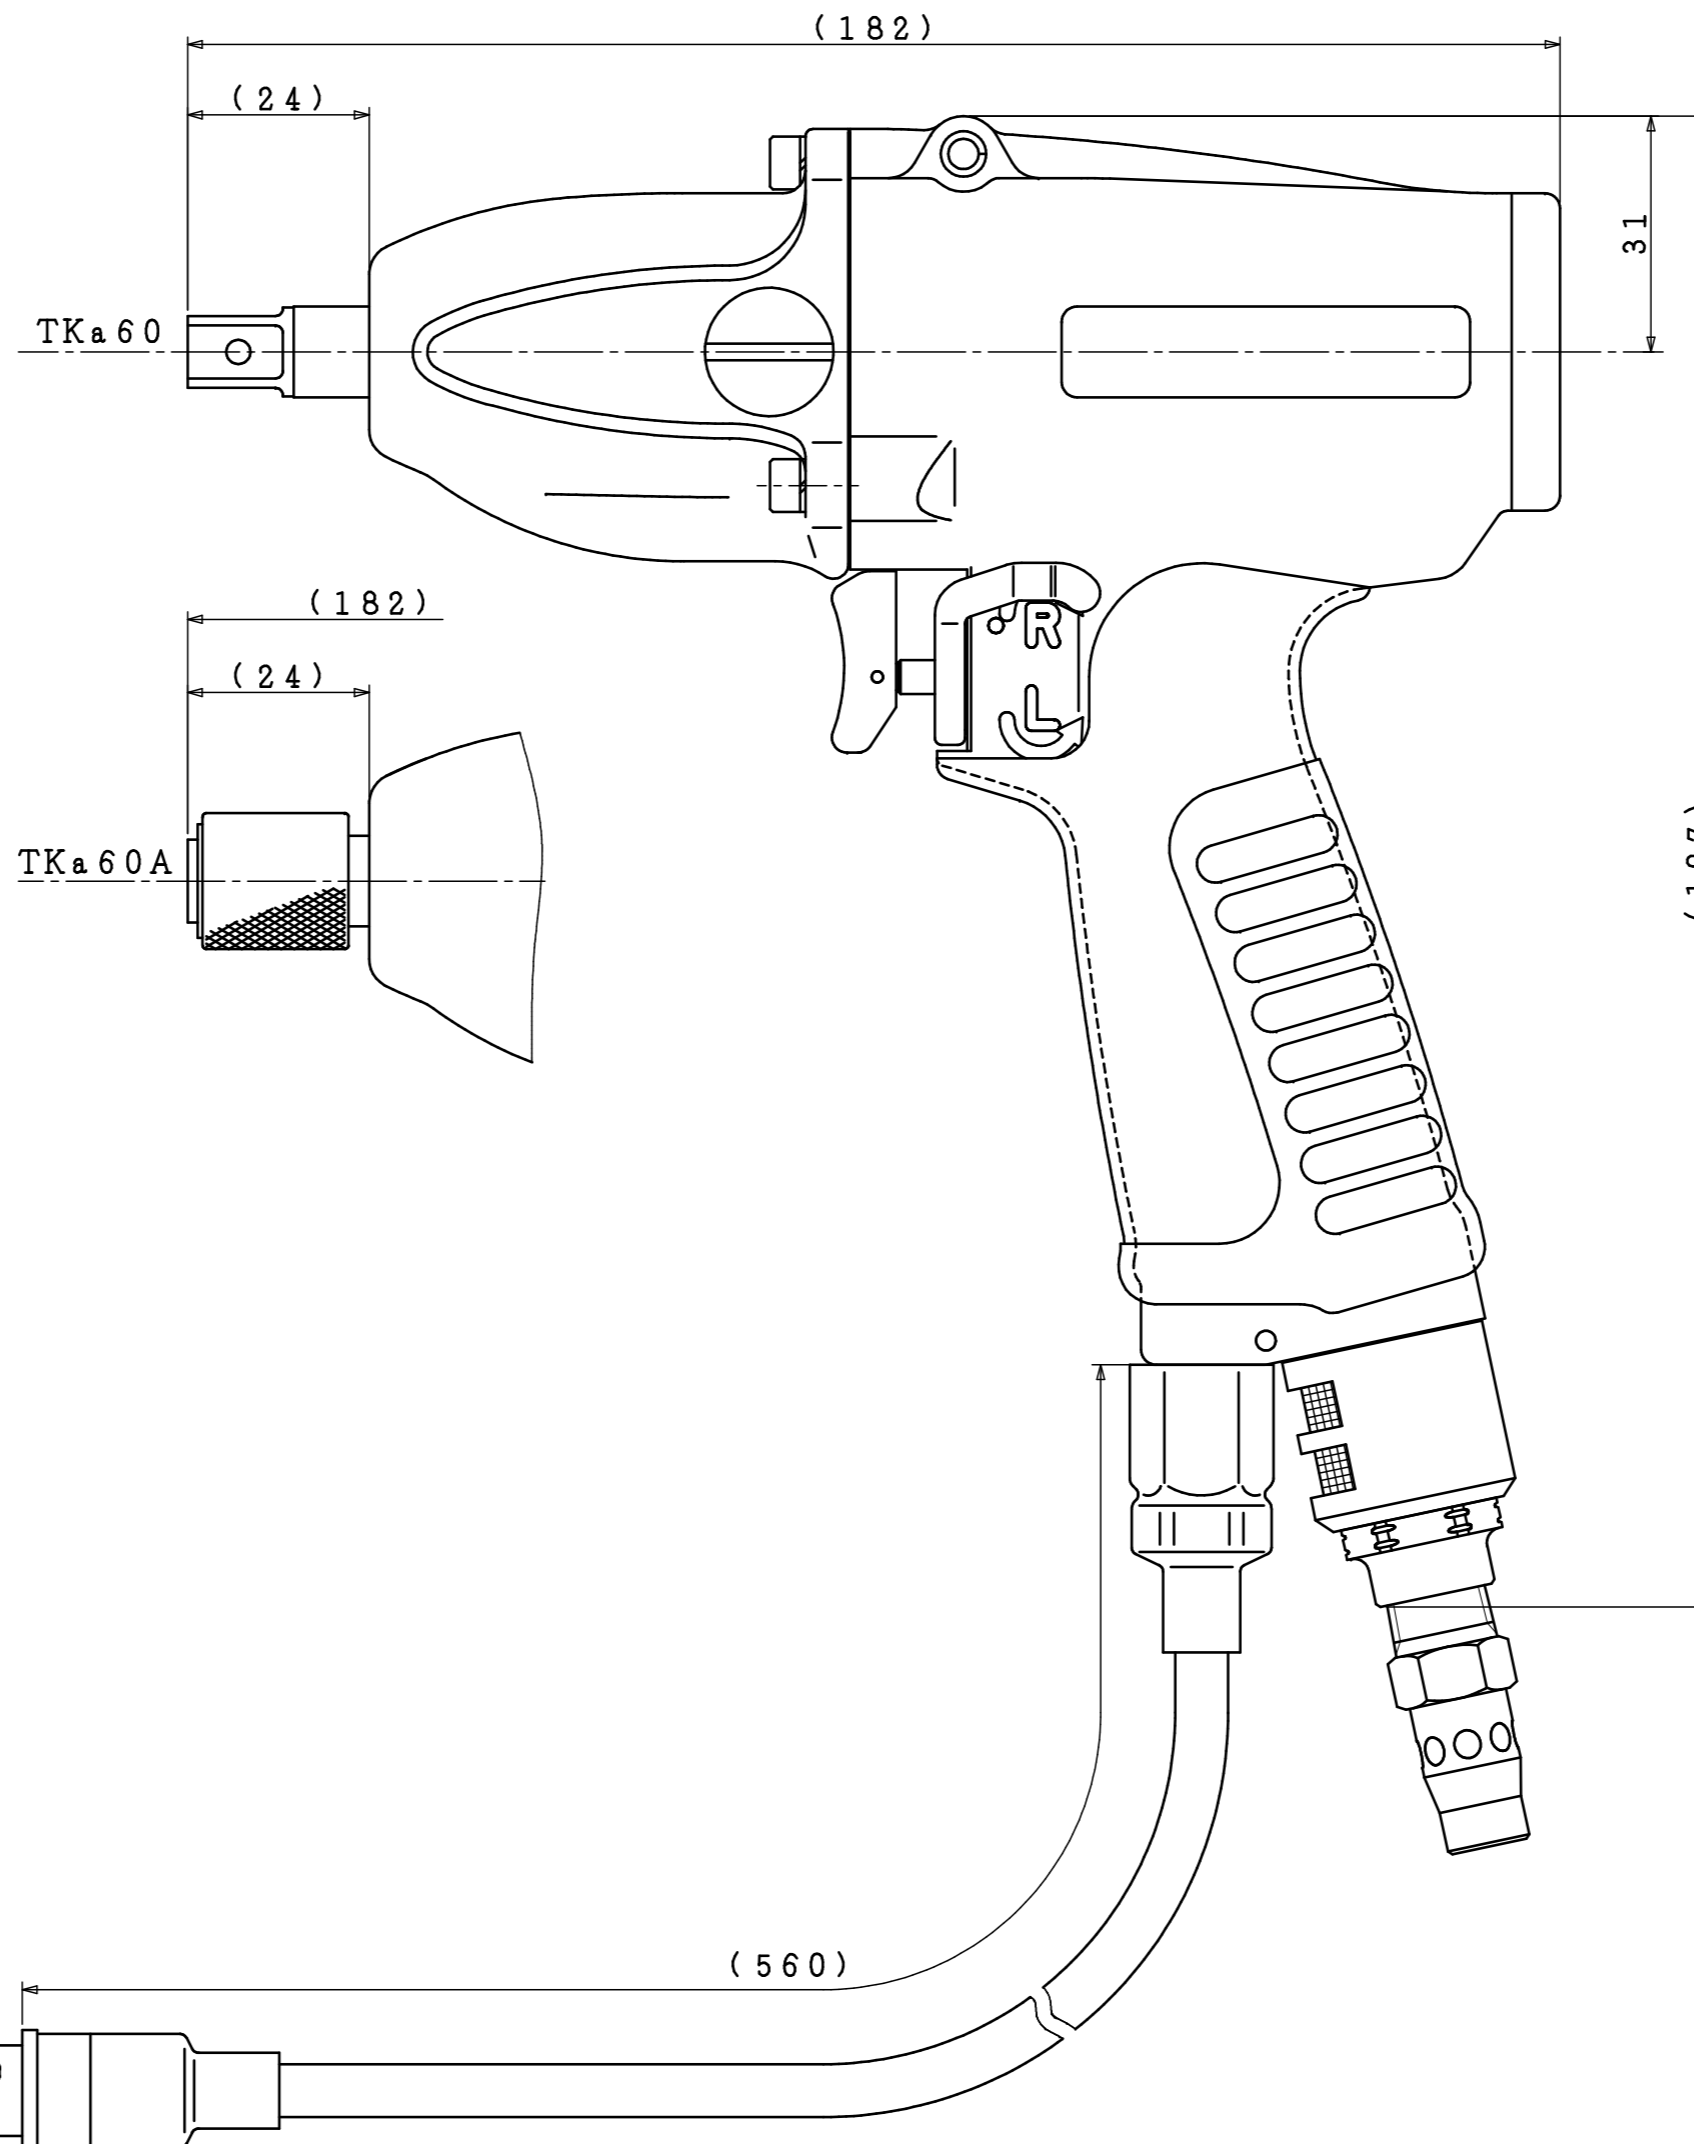

型式	製品番号
TKa60	019200000000
TKa60A	019200000001

型式	TKa60シリーズ
名称	外觀図
尺度	1:1
製品番号	別記
 ヨコタ工業株式会社	