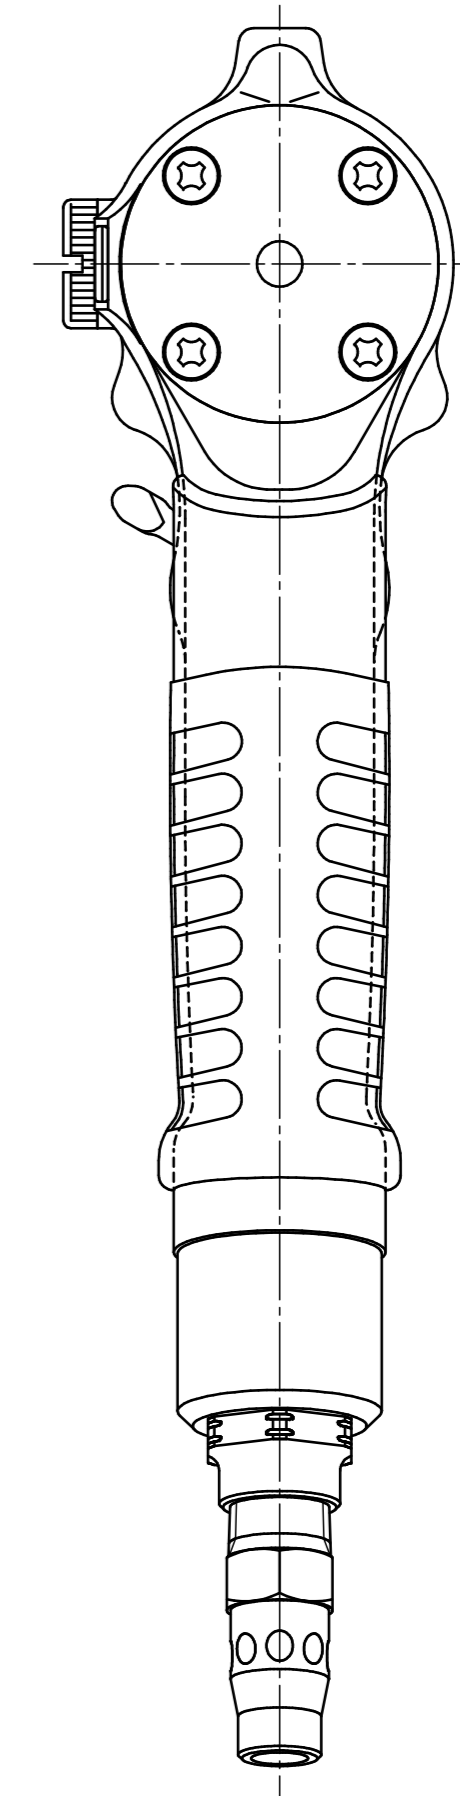

型式	製品番号
TKa60	019200000000
TKa60A	019200000001

型式	TKa60シリーズ
名称	外觀図
尺度	1:1
製品番号	別記
 ヨコタ工業株式会社	