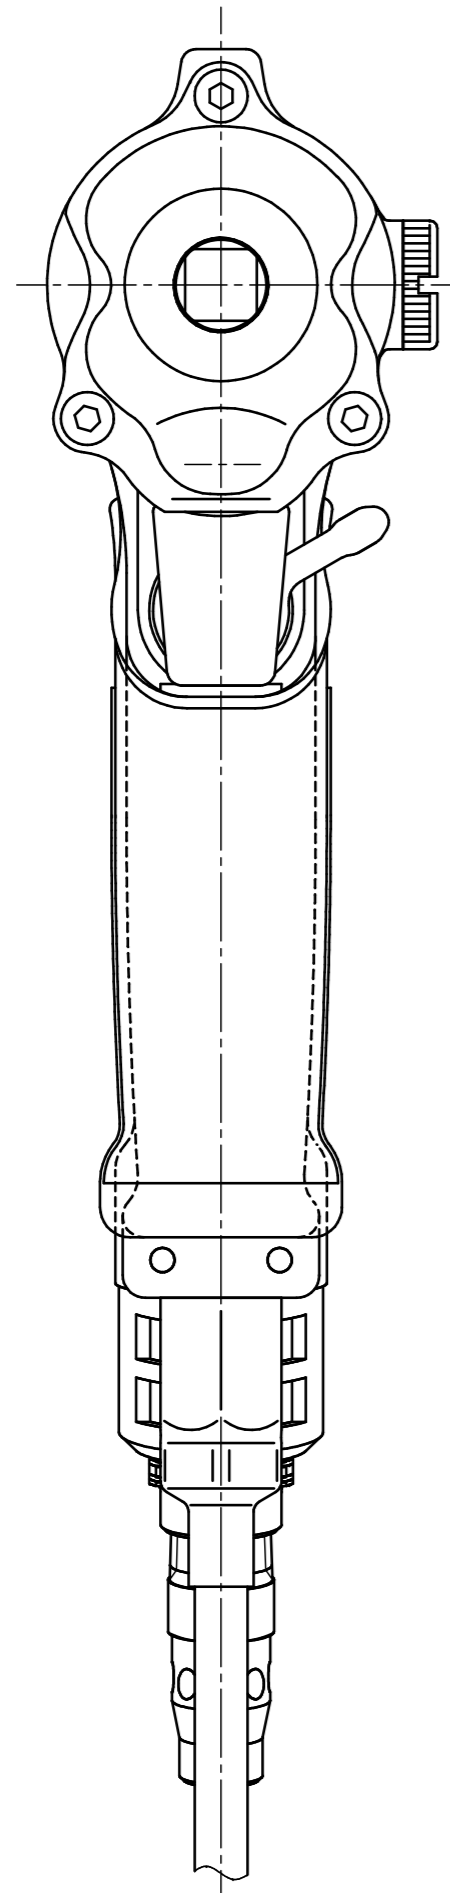

型式	製品番号
TKa60	019200000000
TKa60A	019200000001

型式	TKa60シリーズ
名称	外觀図
尺度	1:1
製品番号	別記
 ヨコタ工業株式会社	