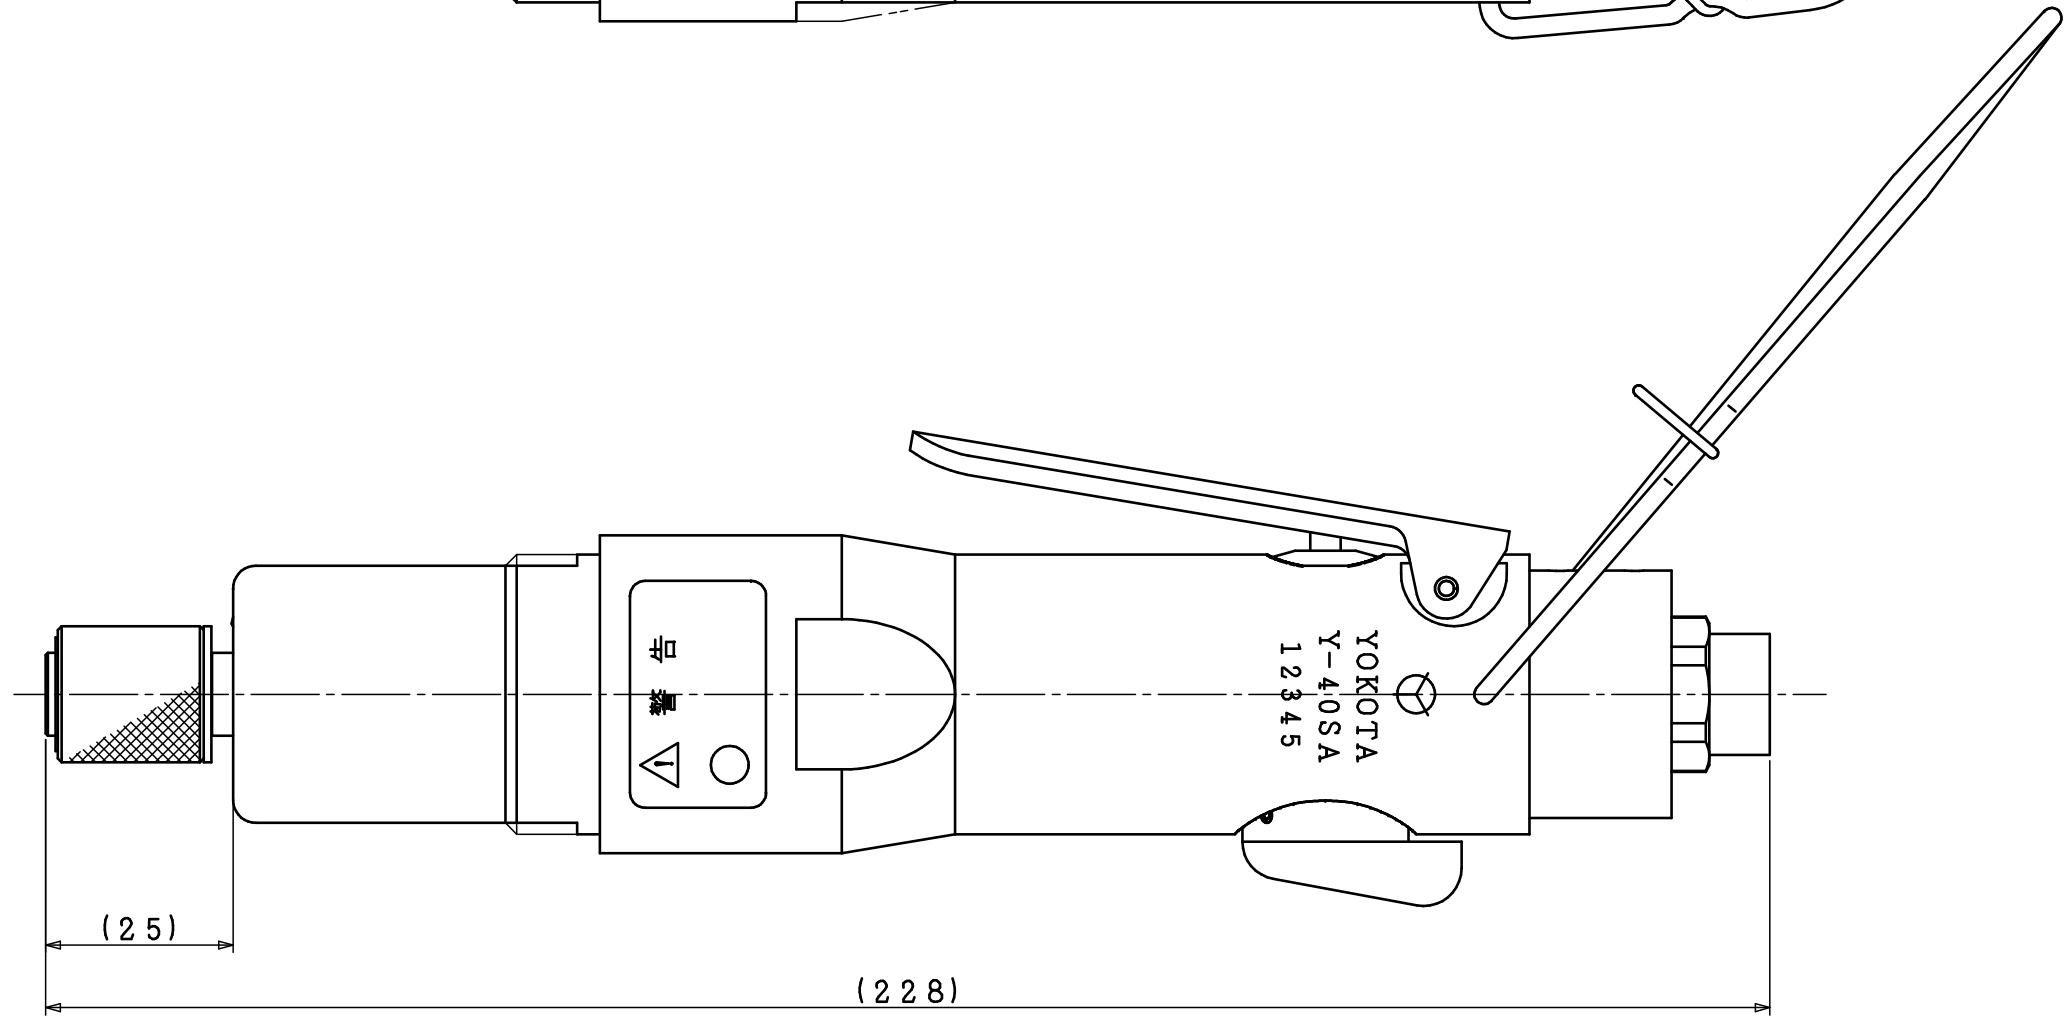

型式	製品番号
Y-40SA	025400000101
Y-40SB	025400000102

YOKOTA
Y-40SA
12345

型式	Y-40SAシリーズ
名称	外觀図
尺度	1:1
製品番号	別記

 ヨコタ工業株式会社