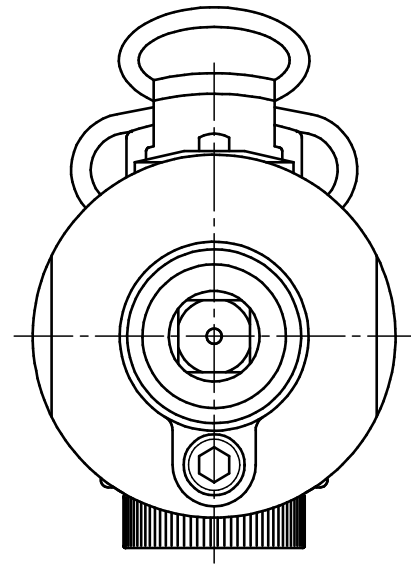

型式	製品番号
YD-600SW	232300000100
YD-600SZ	232300000101
YD-600SBZ	232300000102

型式	YD-600SWシリーズ
名称	外觀図
尺度	1:1
製品番号	別記
 ヨコタ工業株式会社	