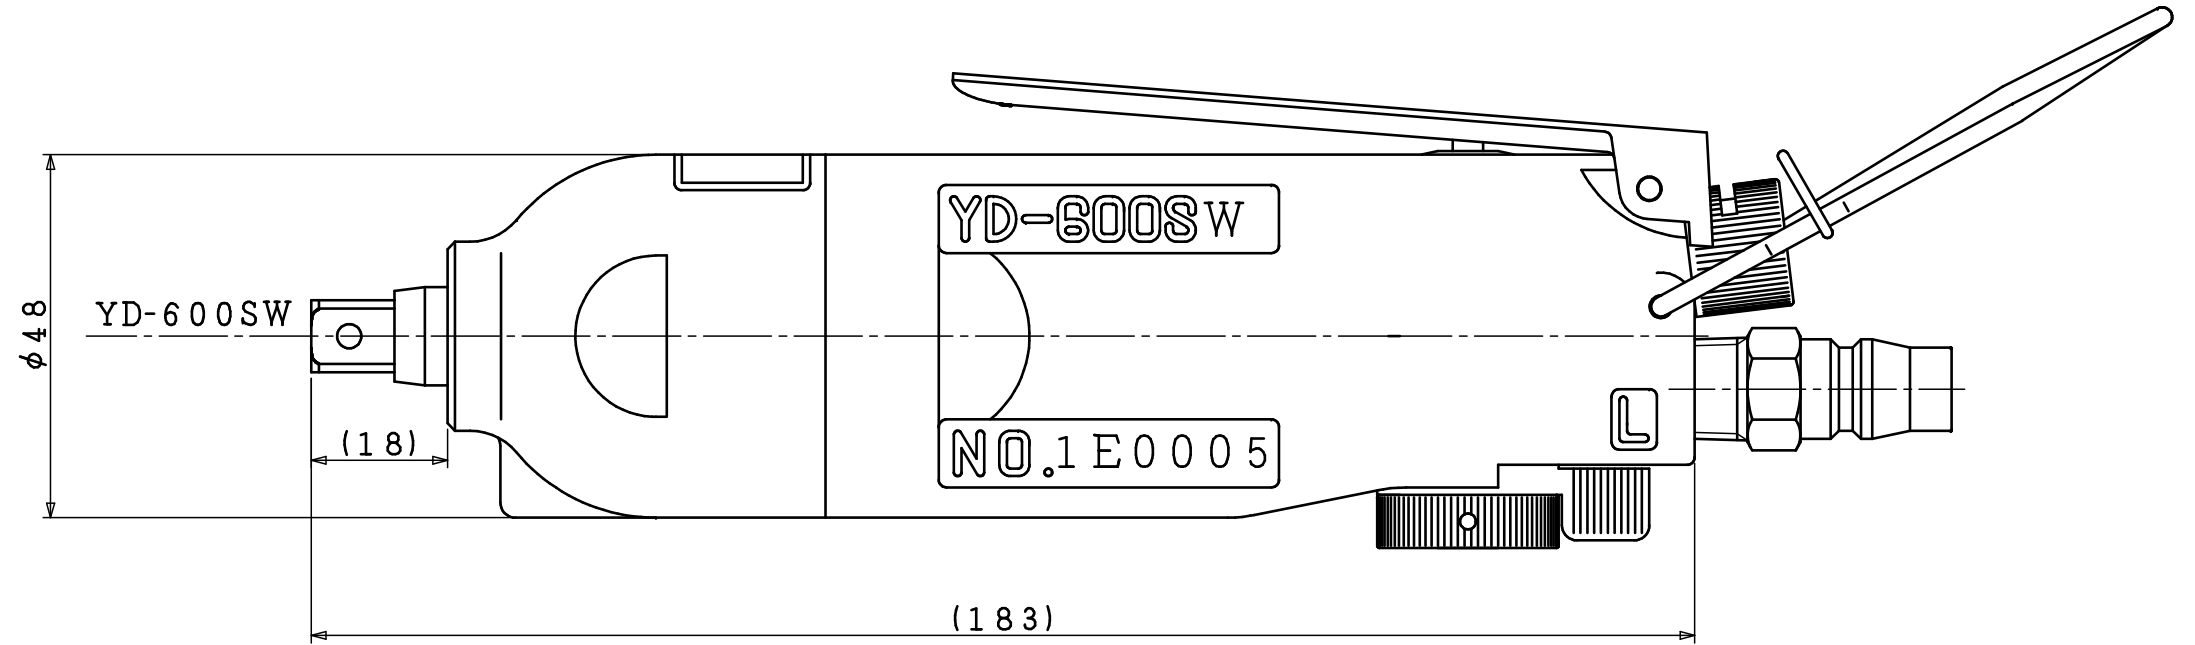

型式	製品番号
YD-600SW	232300000100
YD-600SZ	232300000101
YD-600SBZ	232300000102

型式	YD-600SWシリーズ
名称	外觀図
尺度	1:1
製品番号	別記
 ヨコタ工業株式会社	