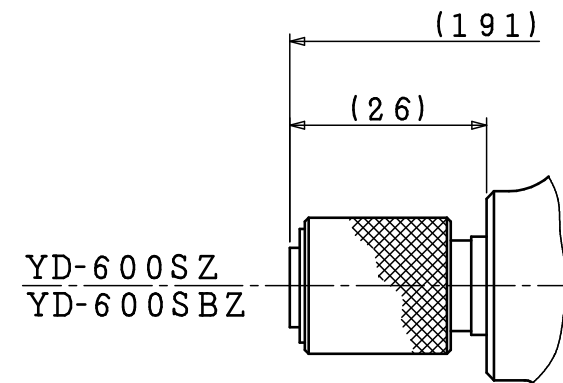

型式	製品番号
YD-600SW	232300000100
YD-600SZ	232300000101
YD-600SBZ	232300000102

型式	YD-600SWシリーズ
名称	外觀図
尺度	1:1
製品番号	別記
 ヨコタ工業株式会社	