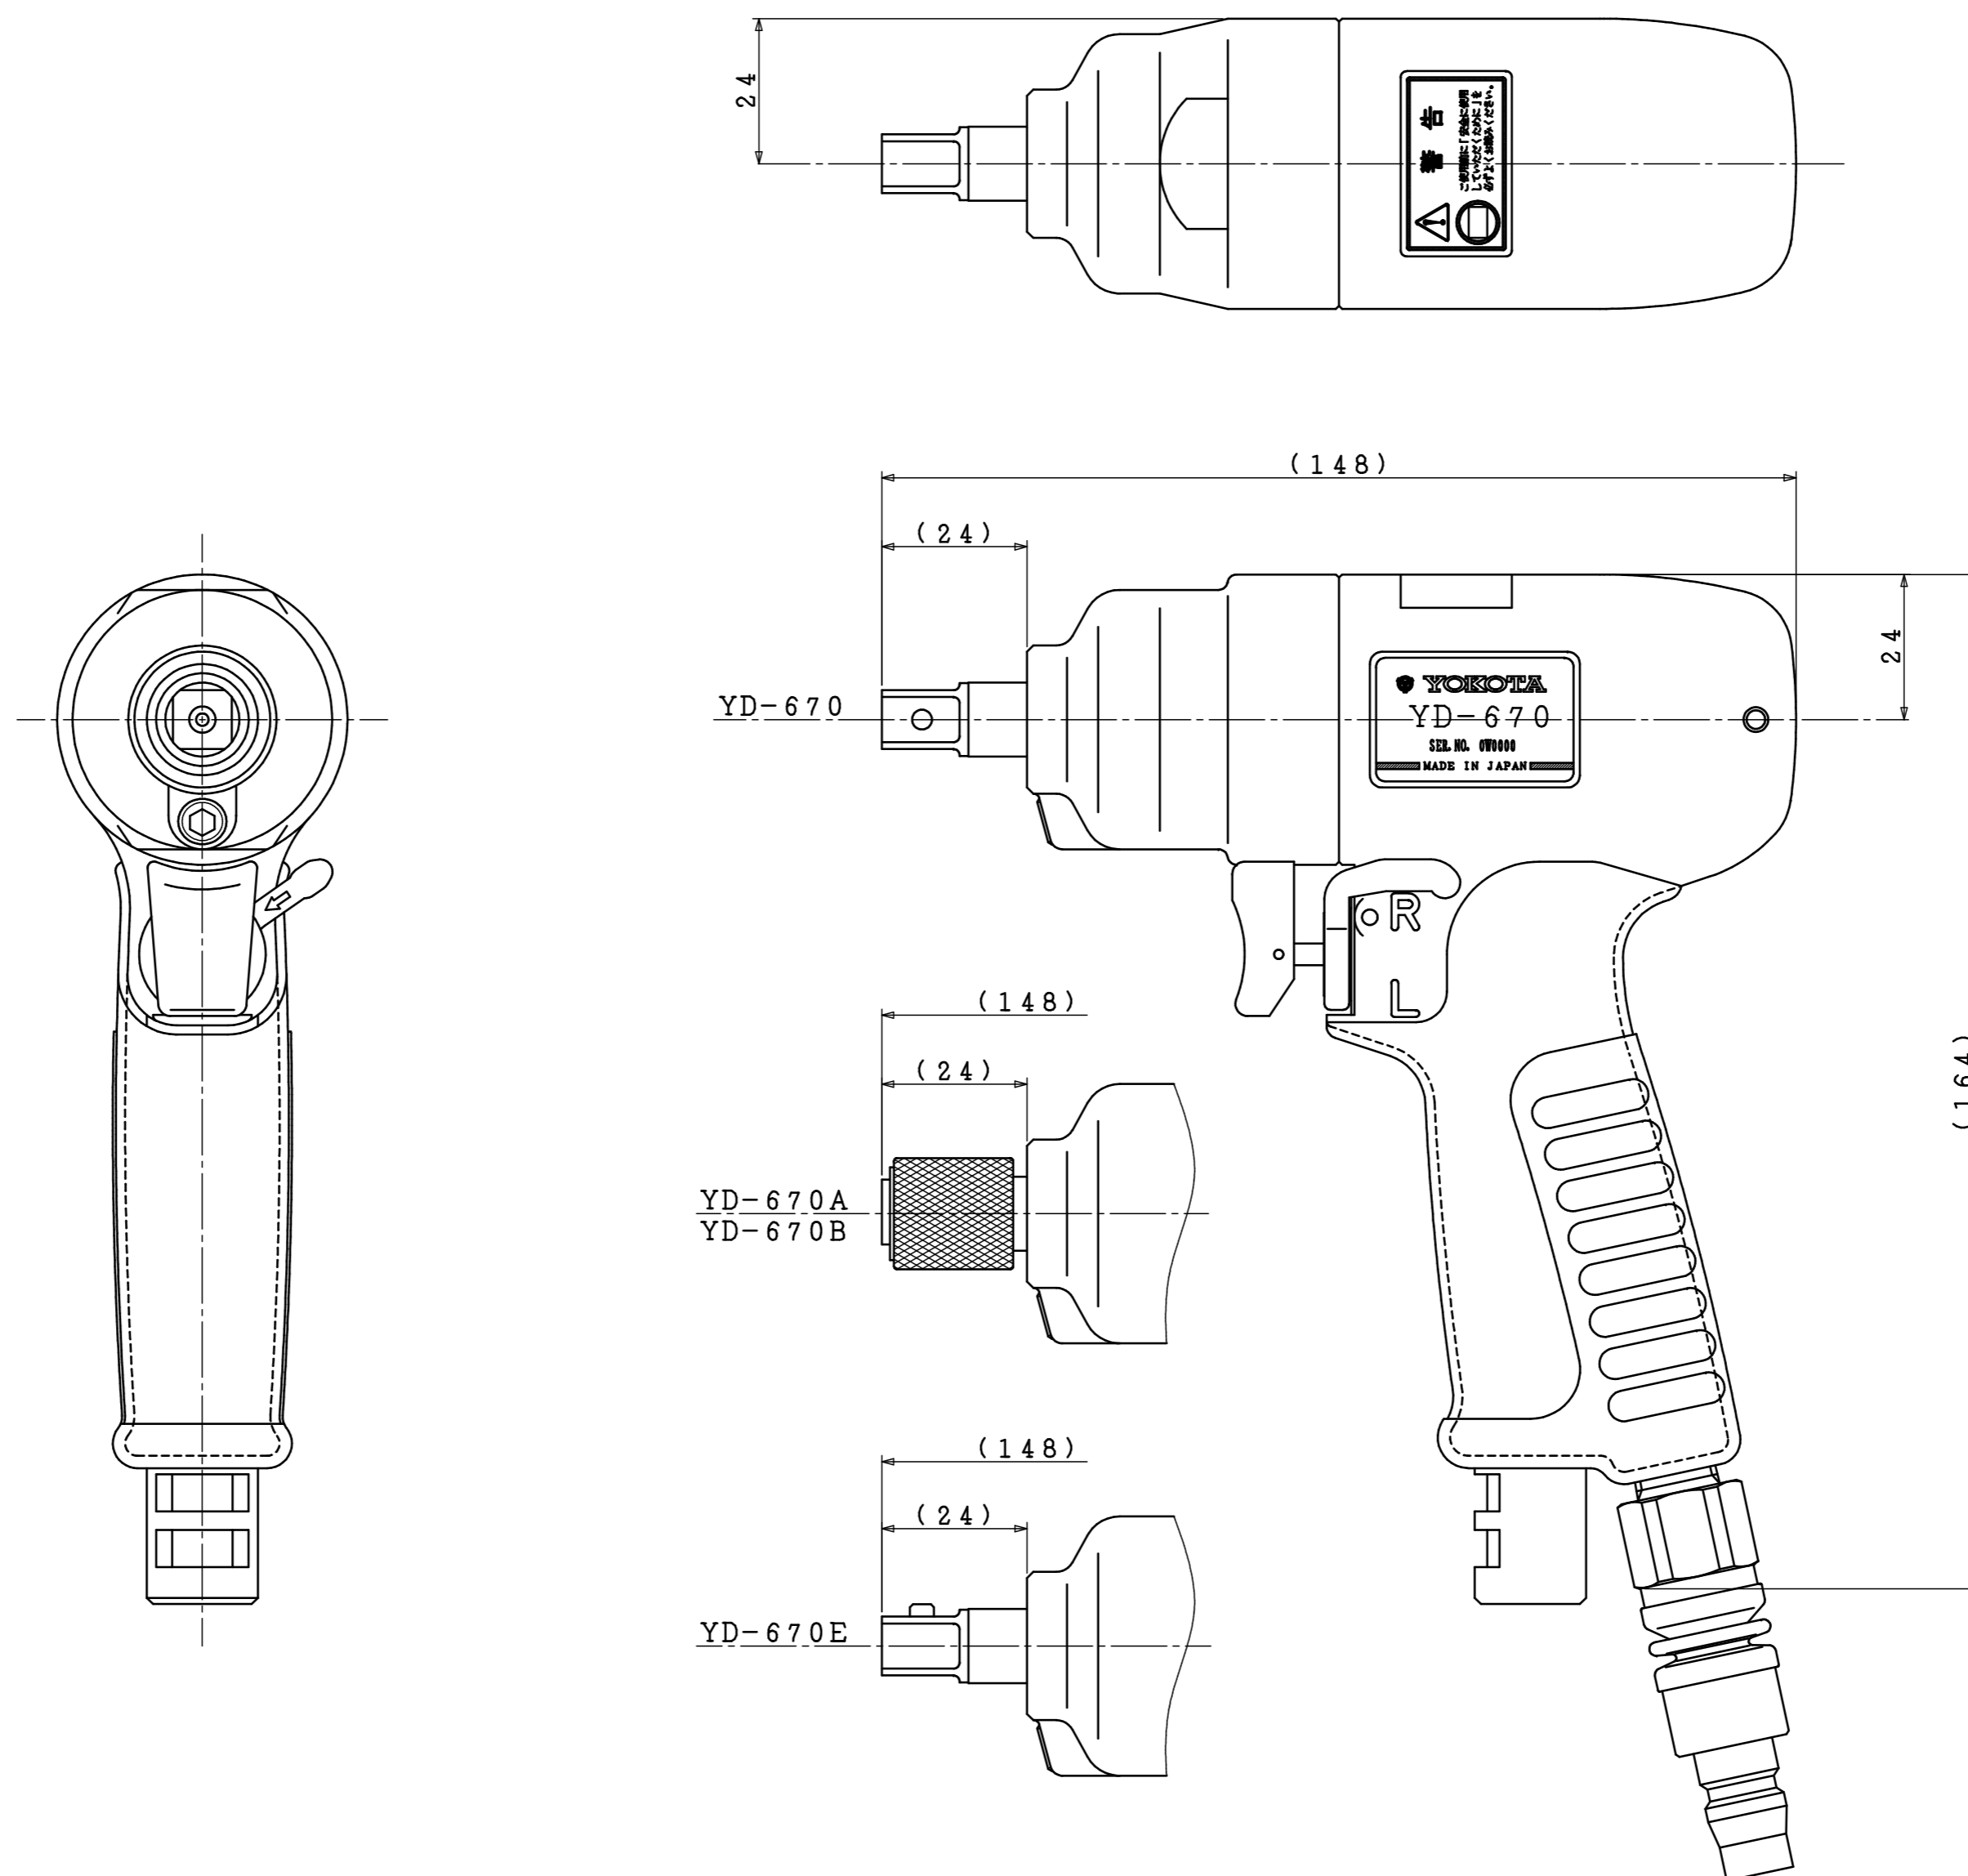

型式	製品番号
YD-670	233200000400
YD-670A	233200000401
YD-670B	233200000402
YD-670E	233200000409

型式	YD-670シリーズ
名称	外觀図
尺度	1:1
製品番号	別記
 ヨコタ工業株式会社	