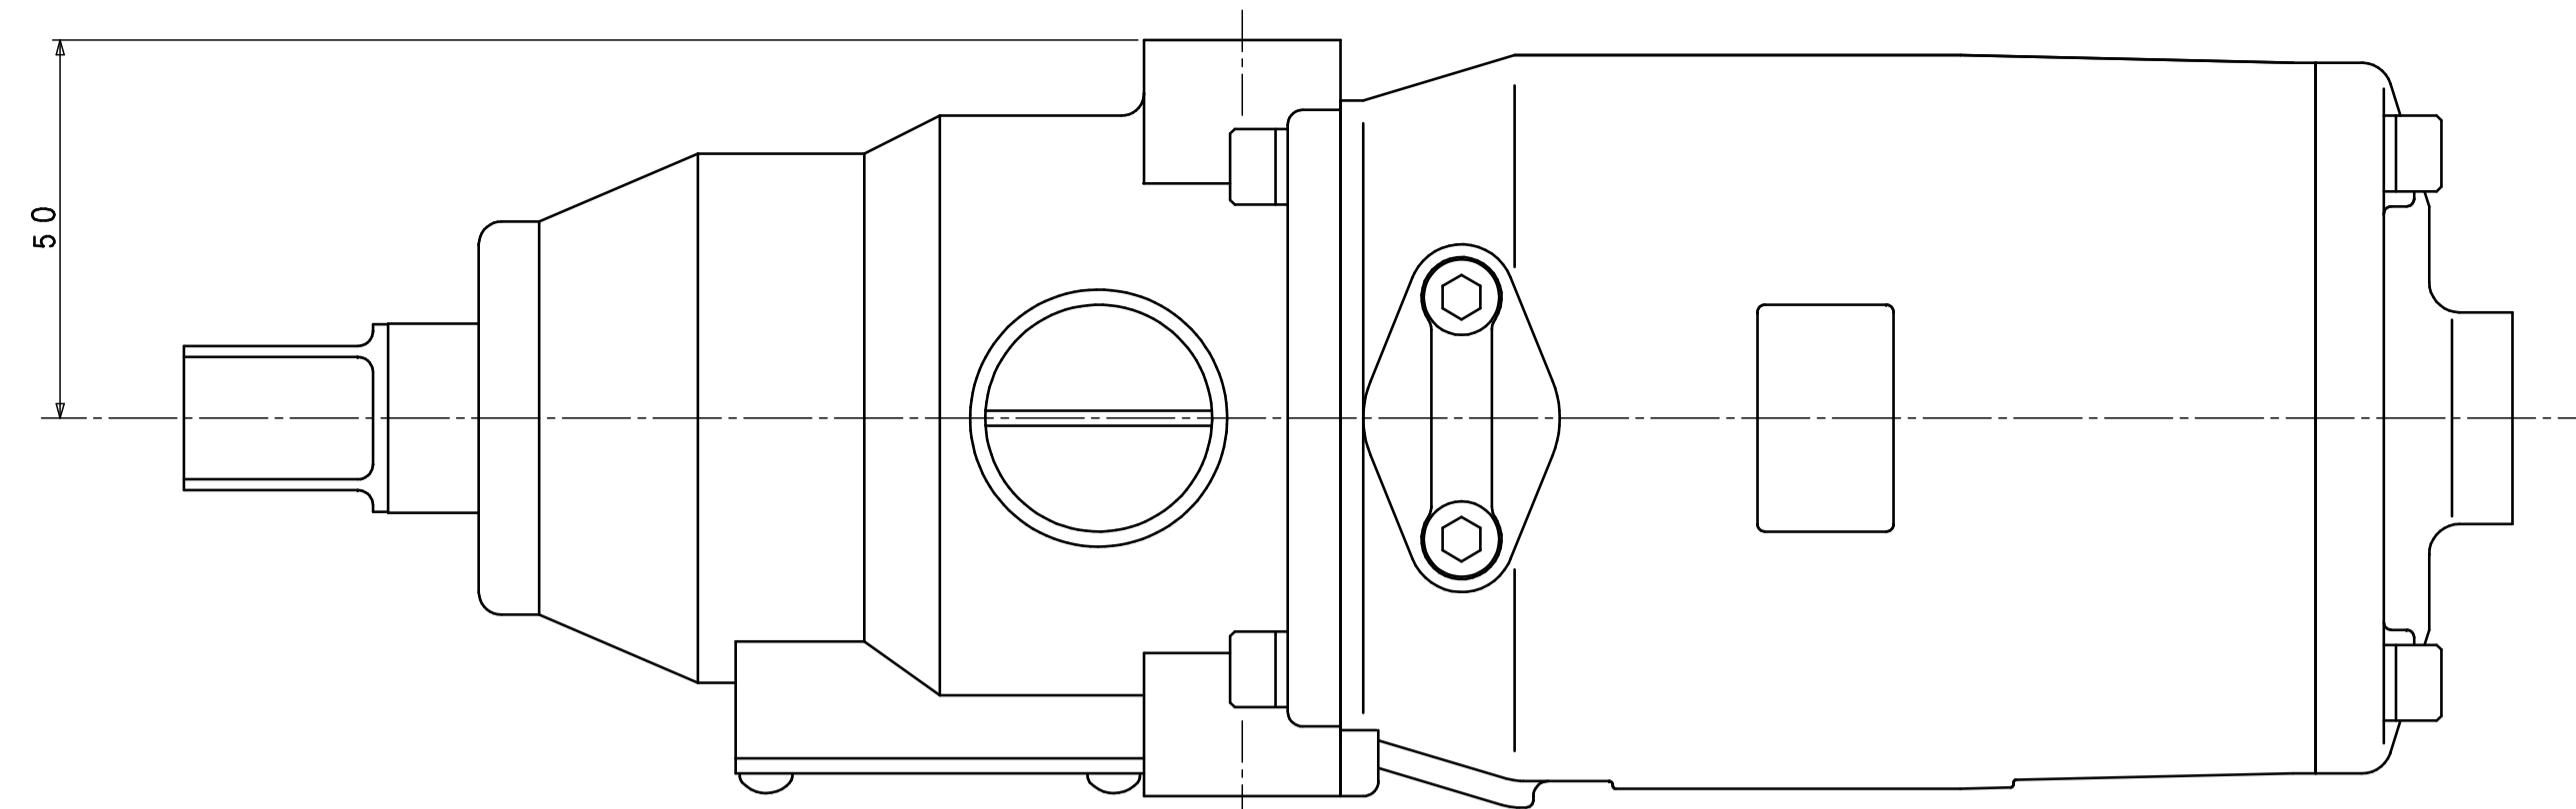

ハンドル

型 式	YED-200
名 称	外觀図
尺 度	1:1
製品番号	040900000200
ヨコタ工業株式会社	