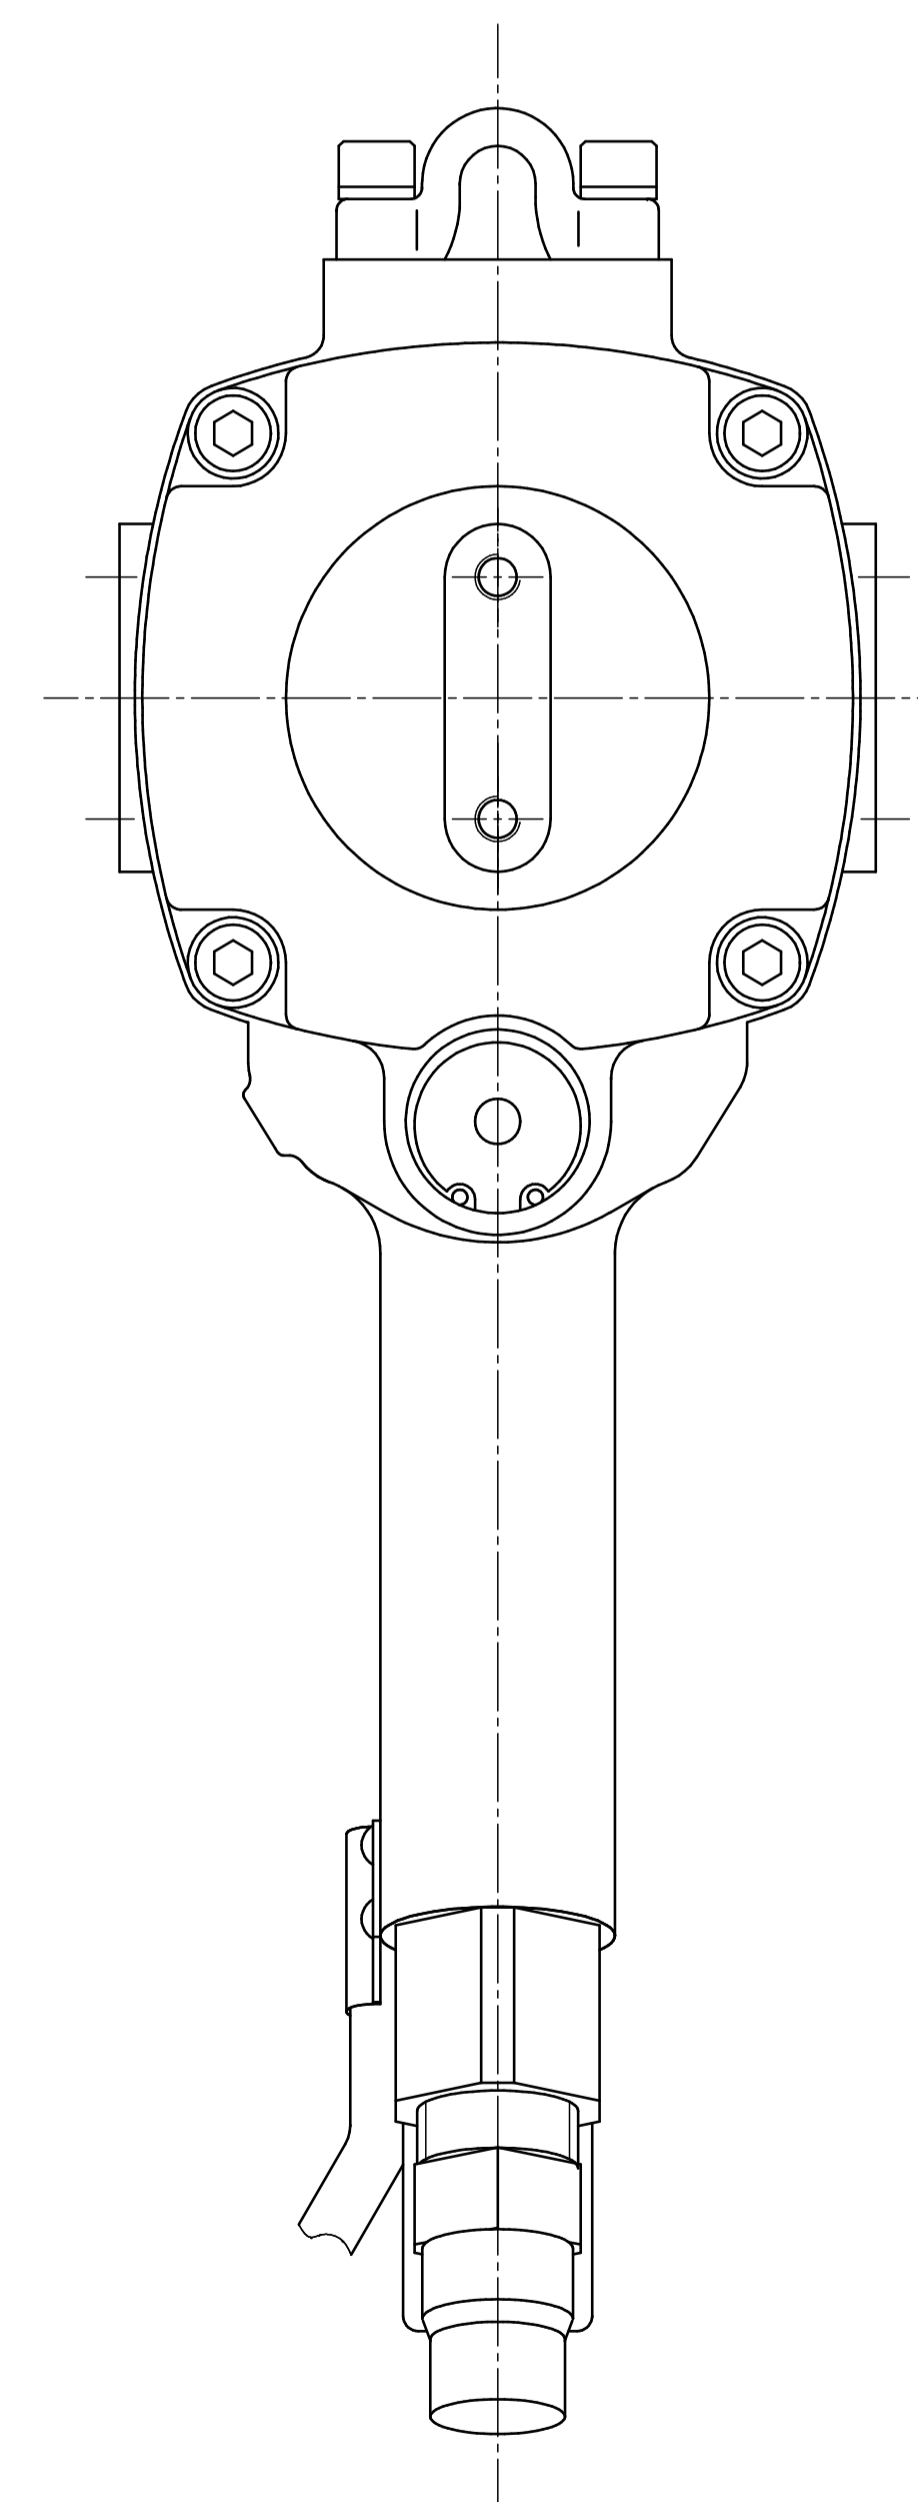

ハンドル

型 式	YED-200
名 称	外觀図
尺 度	1:1
製品番号	040900000200
ヨコタ工業株式会社	