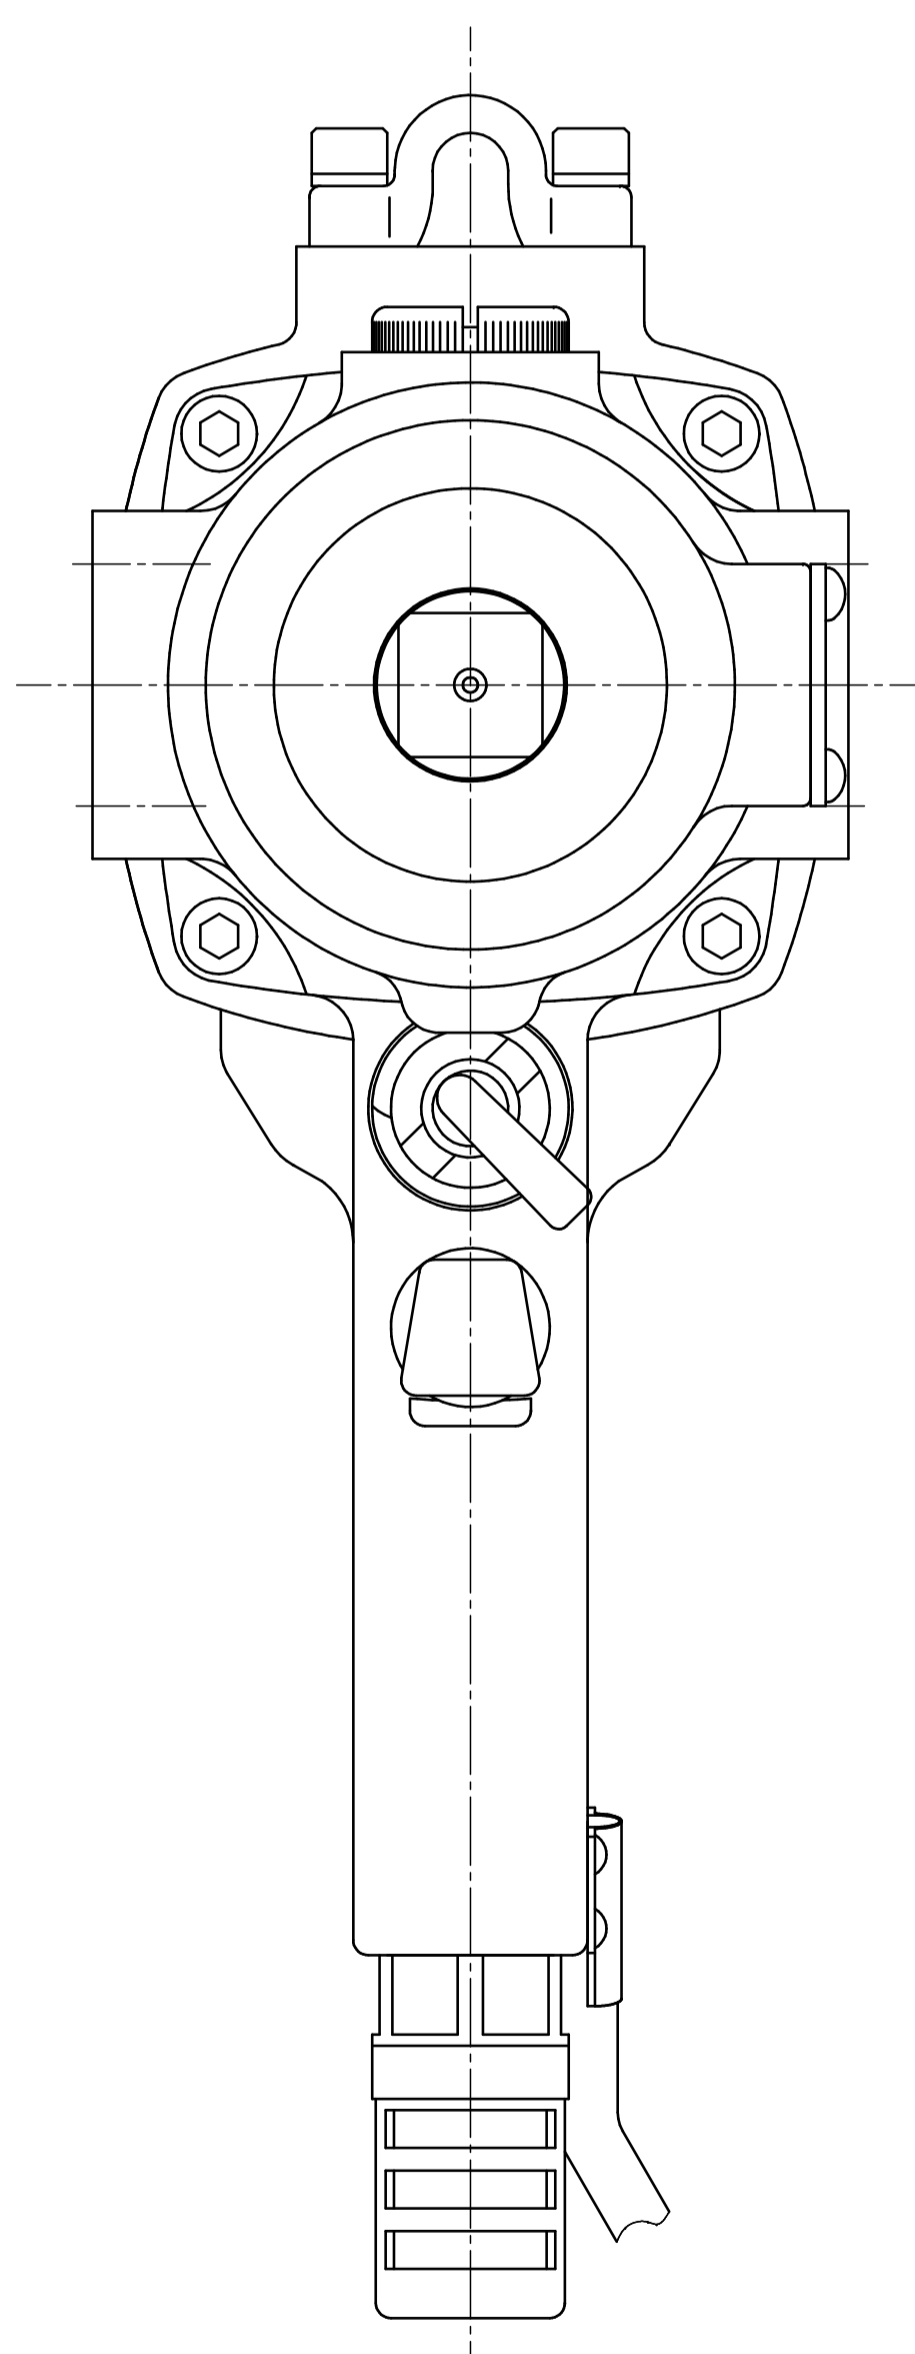

ハンドル

型 式	YED-200
名 称	外觀図
尺 度	1:1
製品番号	040900000200
ヨコタ工業株式会社	