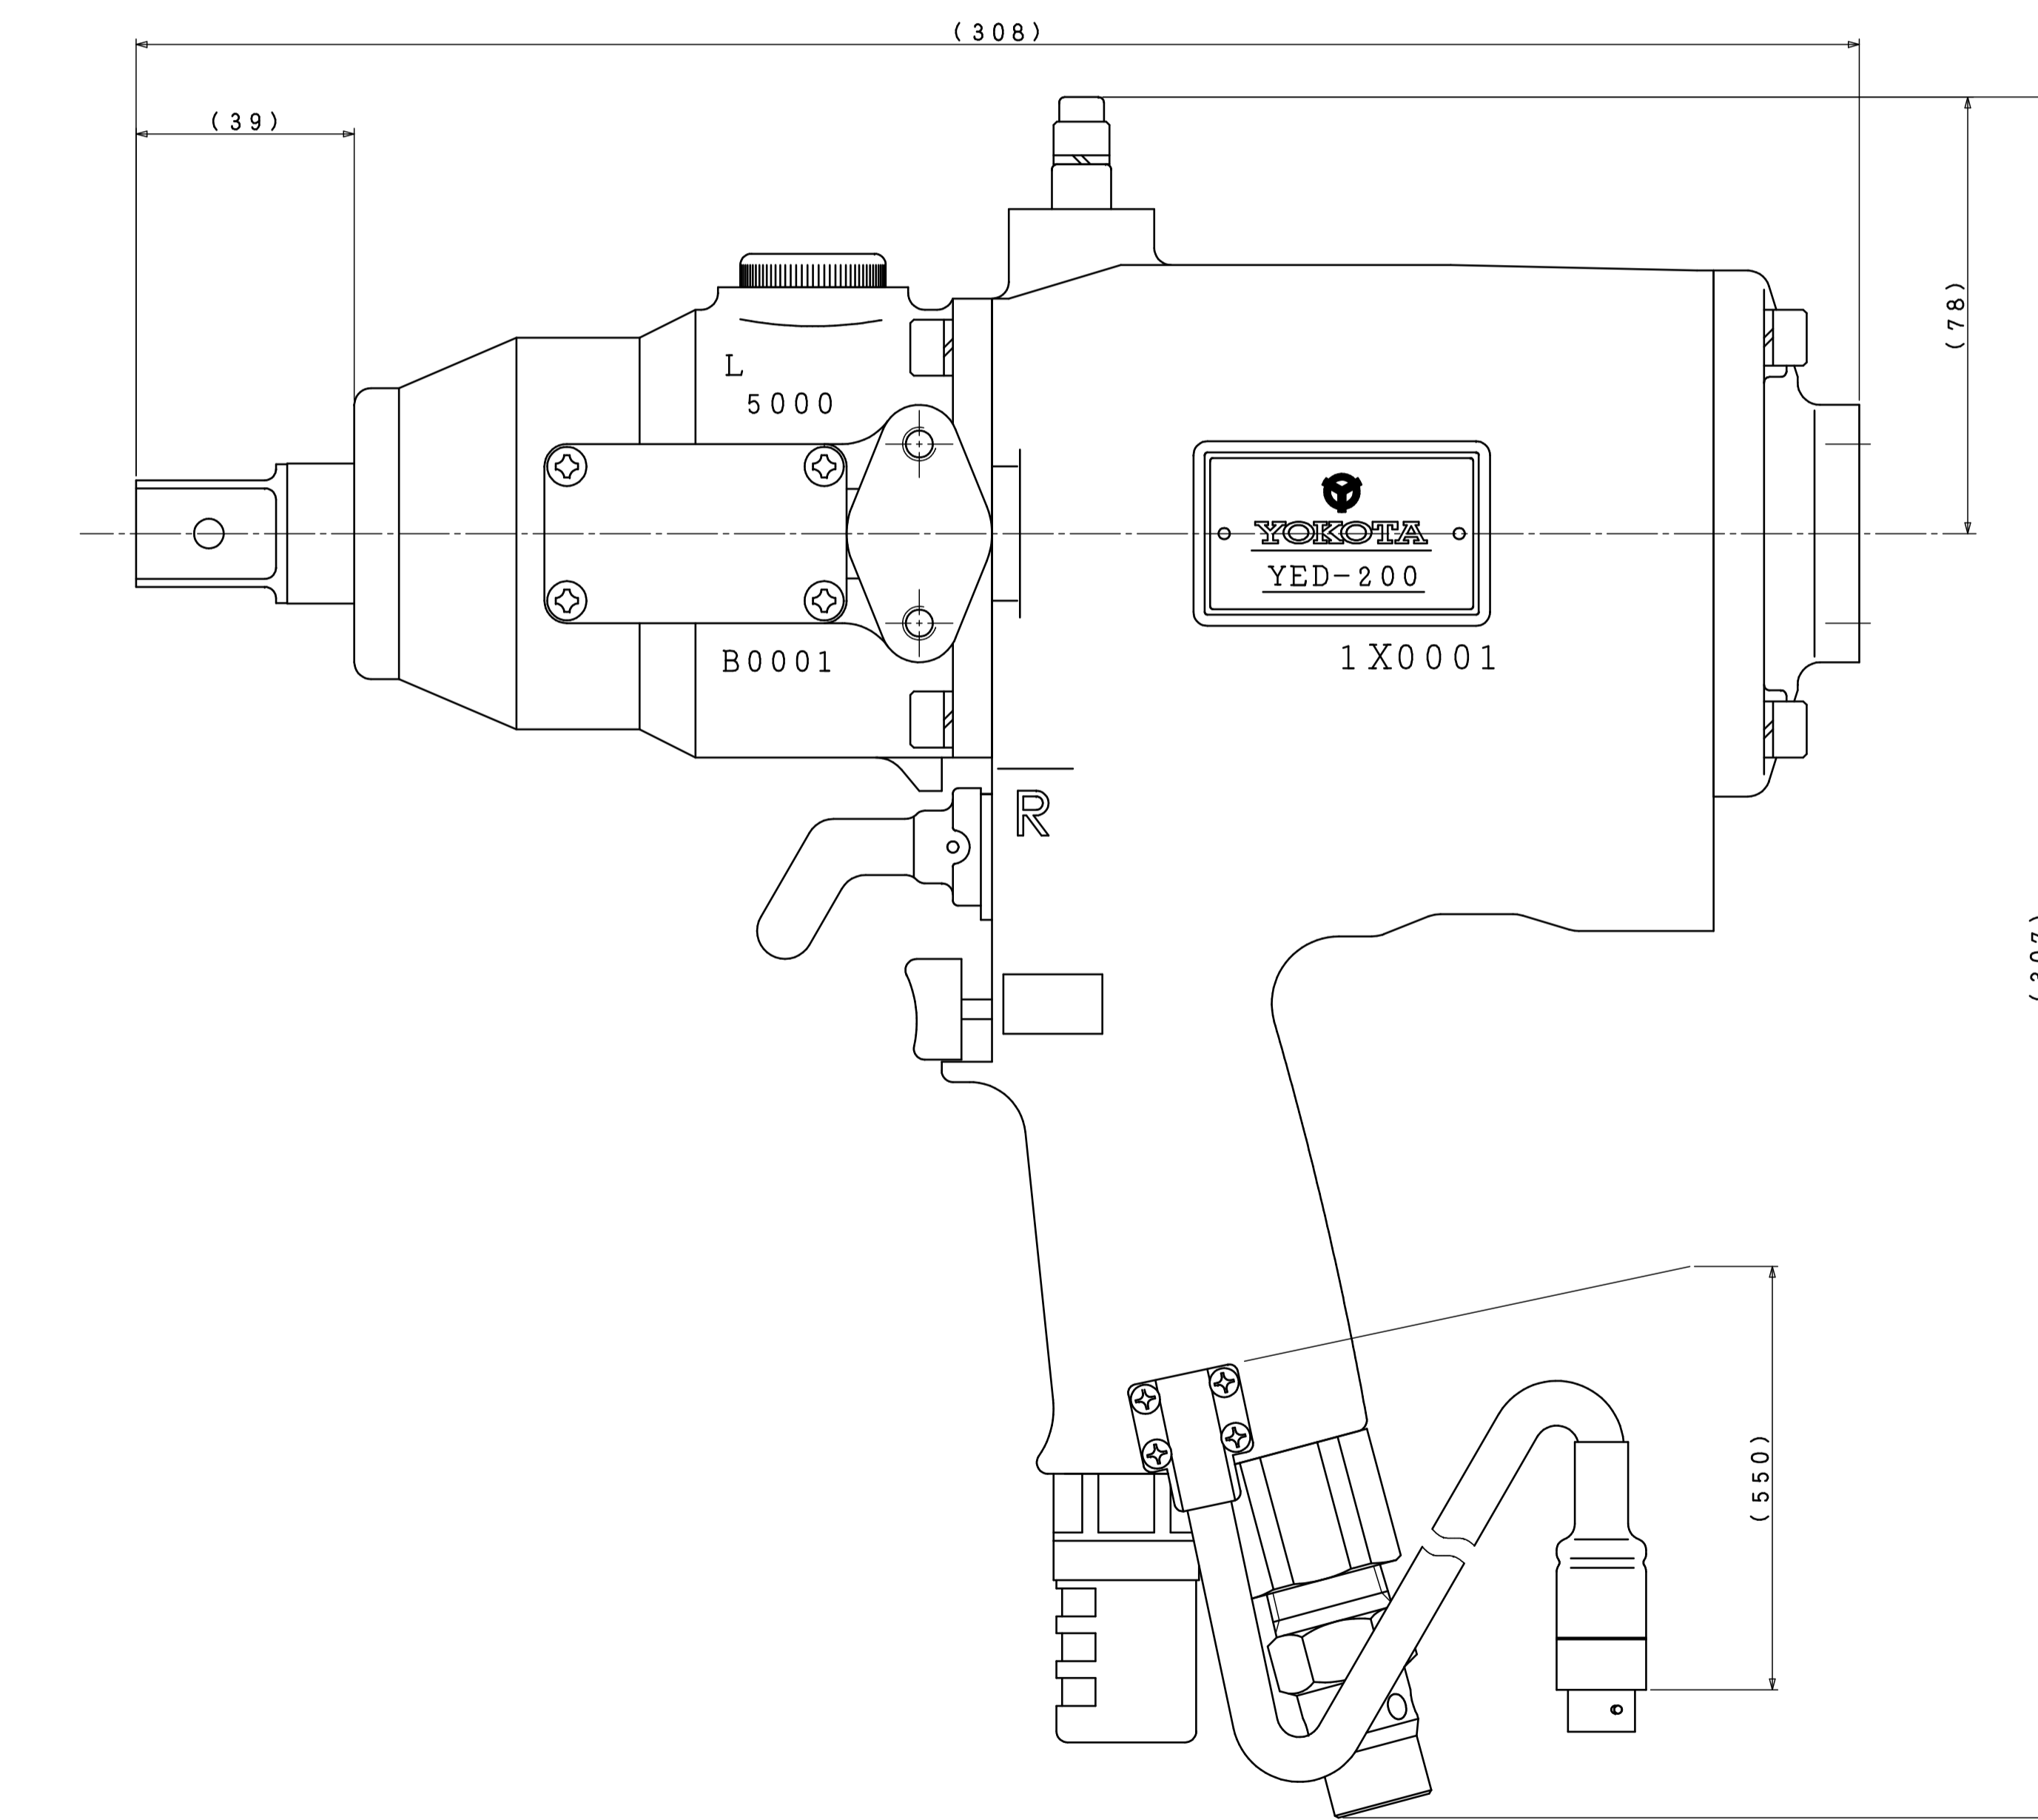

ハンドル

型 式	YED-200
名 称	外觀図
尺 度	1:1
製品番号	040900000200
ヨコタ工業株式会社	