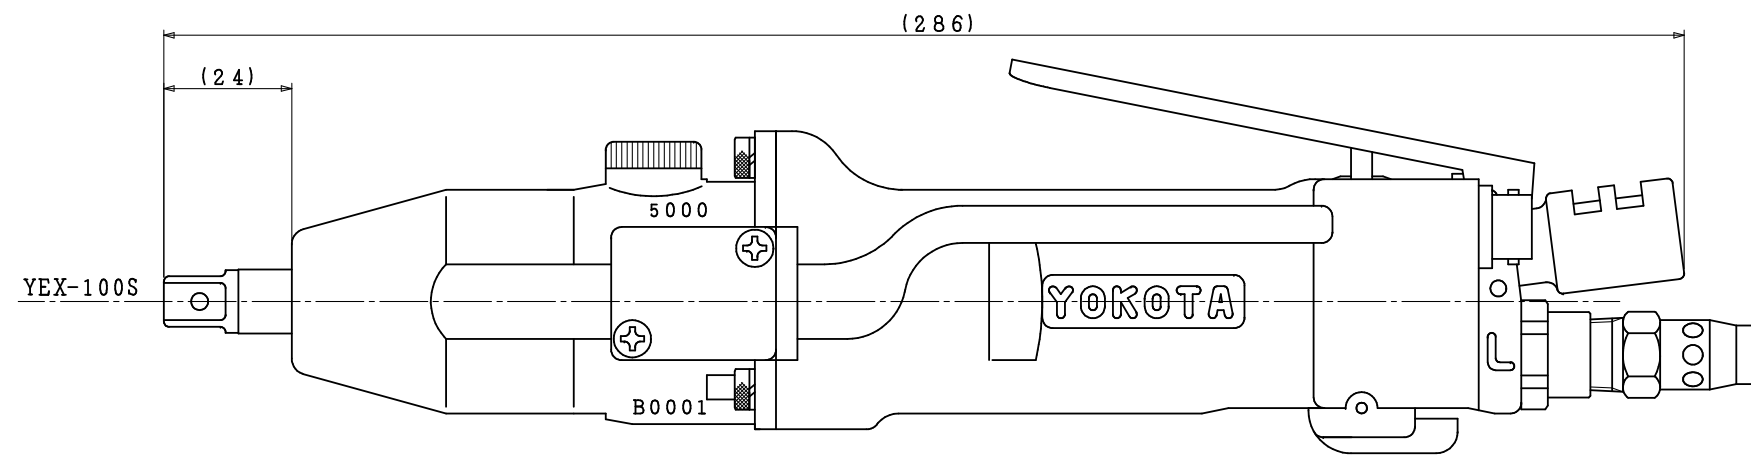

型式	製品番号
YEX-100S	026700000100
YEX-100SA	026700000101

型式	YEX-100Sシリーズ
名称	外觀図
尺度	1:1
製品番号	別記
ヨコタ工業株式会社	