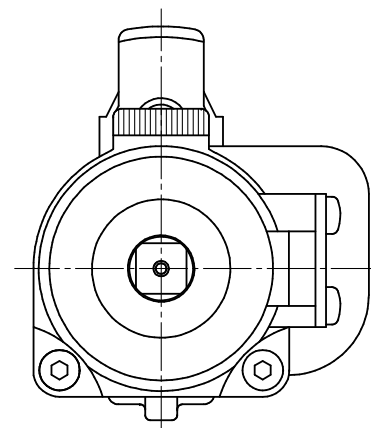

型式	製品番号
YEX-100S	026700000100
YEX-100SA	026700000101

型式	YEX-100Sシリーズ
名称	外觀図
尺度	1:1
製品番号	別記
ヨコタ工業株式会社	