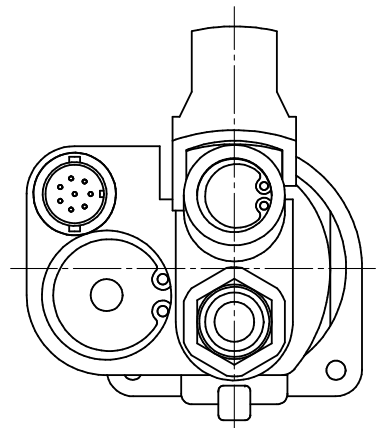

型式	製品番号
YEX-100S	026700000100
YEX-100SA	026700000101

型式	YEX-100Sシリーズ
名称	外觀図
尺度	1:1
製品番号	別記
ヨコタ工業株式会社	