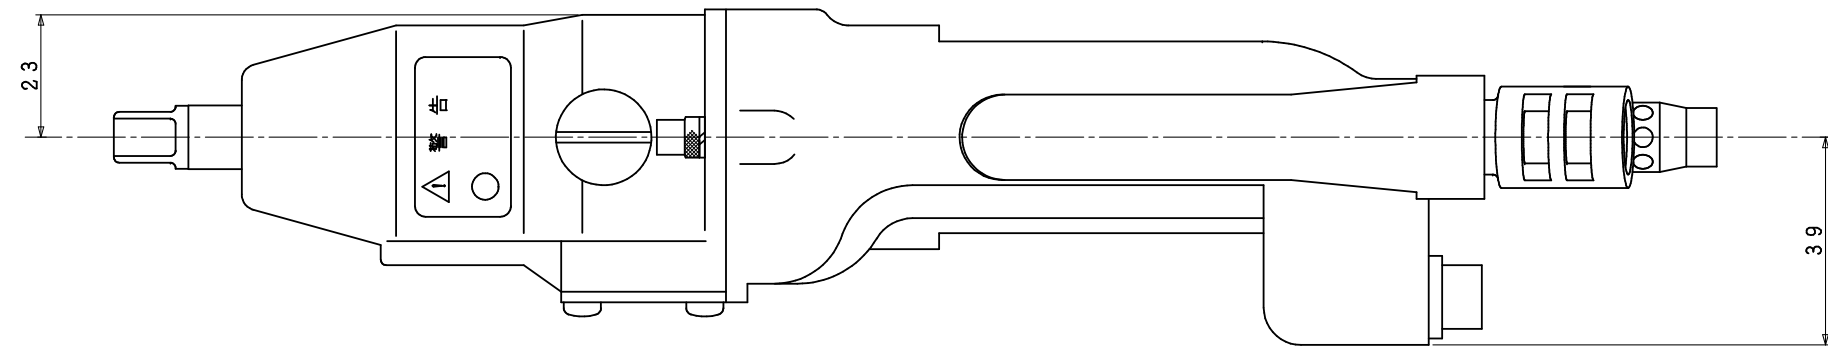

型式	製品番号
YEX-100S	026700000100
YEX-100SA	026700000101

型式	YEX-100Sシリーズ
名称	外觀図
尺度	1:1
製品番号	別記
ヨコタ工業株式会社	