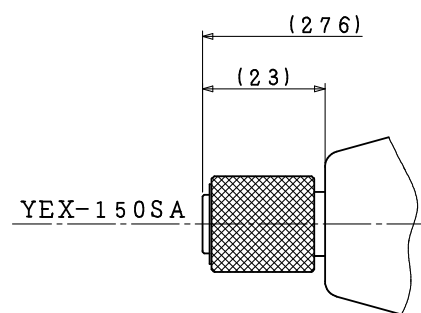

型式	製品番号
YEX-150S	009900000400
YEX-150SA	009900000401

型式	YEX-150Sシリーズ
名称	外觀図
尺度	1:1
製品番号	別記
 ヨコタ工業株式会社	