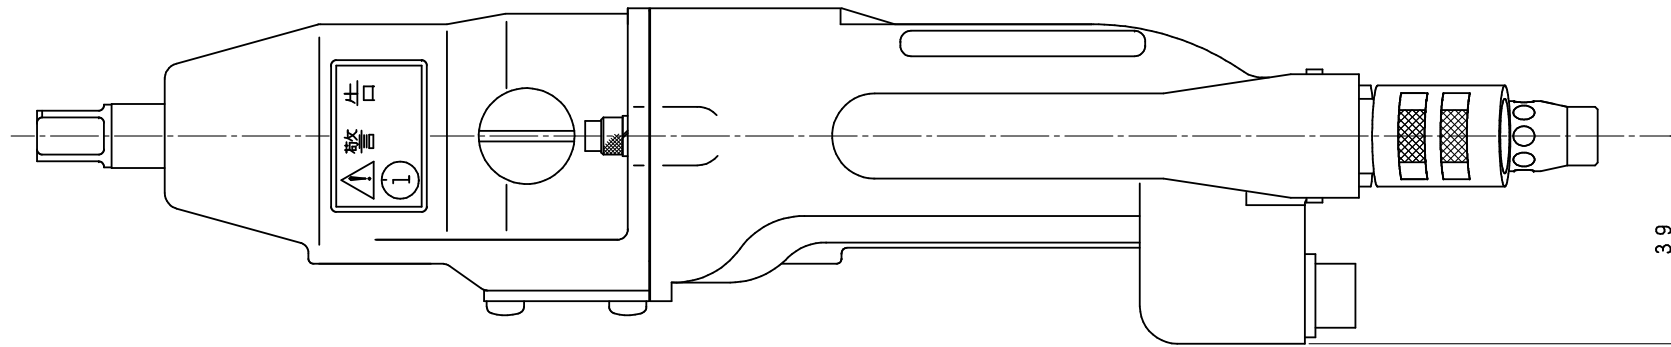

型式	製品番号
YEX-150S	009900000400
YEX-150SA	009900000401

型式	YEX-150Sシリーズ
名称	外觀図
尺度	1:1
製品番号	別記
 ヨコタ工業株式会社	