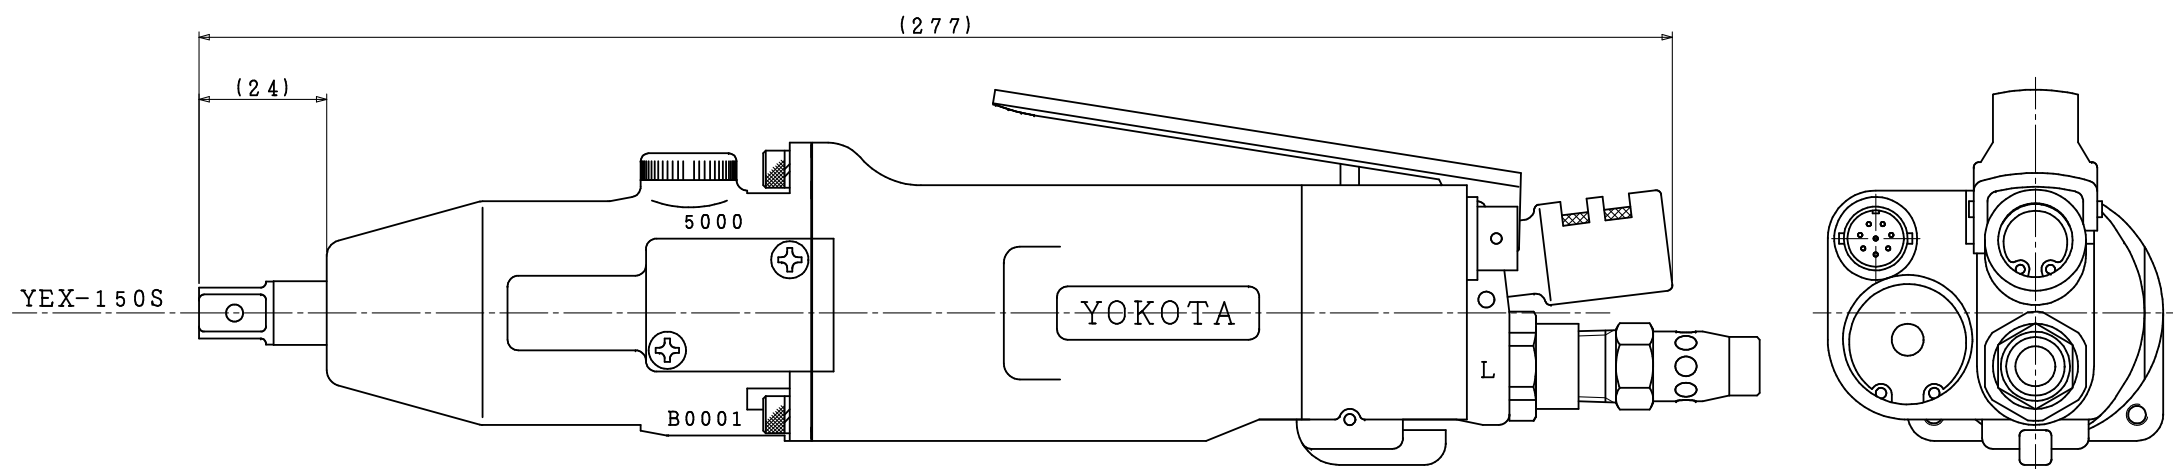

型式	製品番号
YEX-150S	009900000400
YEX-150SA	009900000401

型式	YEX-150Sシリーズ
名称	外觀図
尺度	1:1
製品番号	別記
 ヨコタ工業株式会社	