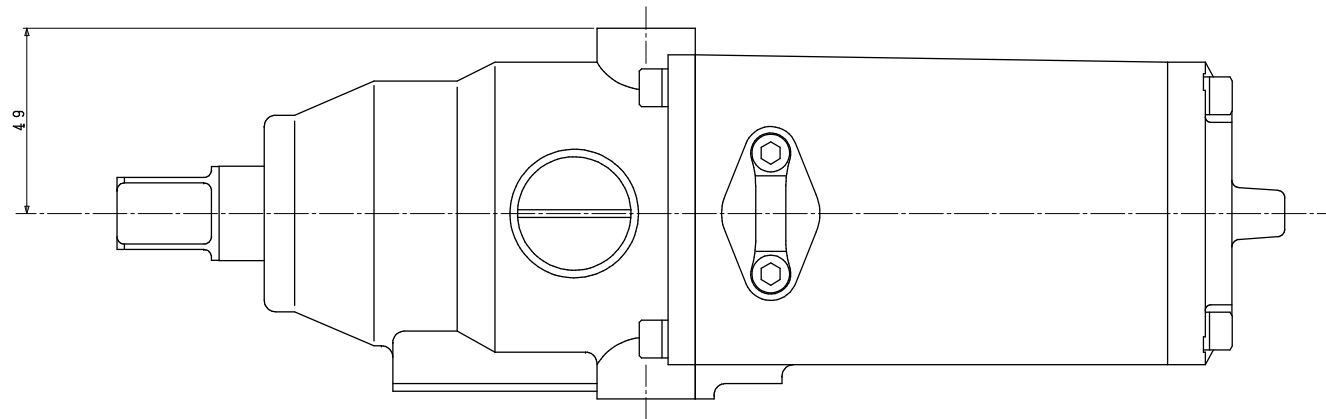

ハンドル

型式	YEX-3000
名称	外觀図
尺度	1:1
製品番号	040700000400
	ヨコタ工業株式会社