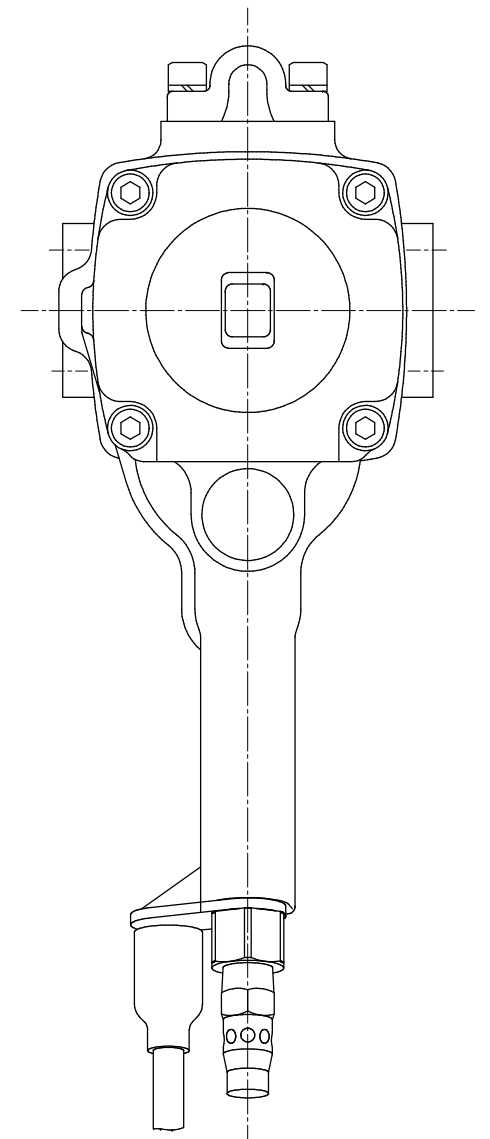

ハンドル

型式	YEX-3000
名称	外觀図
尺度	1:1
製品番号	040700000400
	ヨコタ工業株式会社