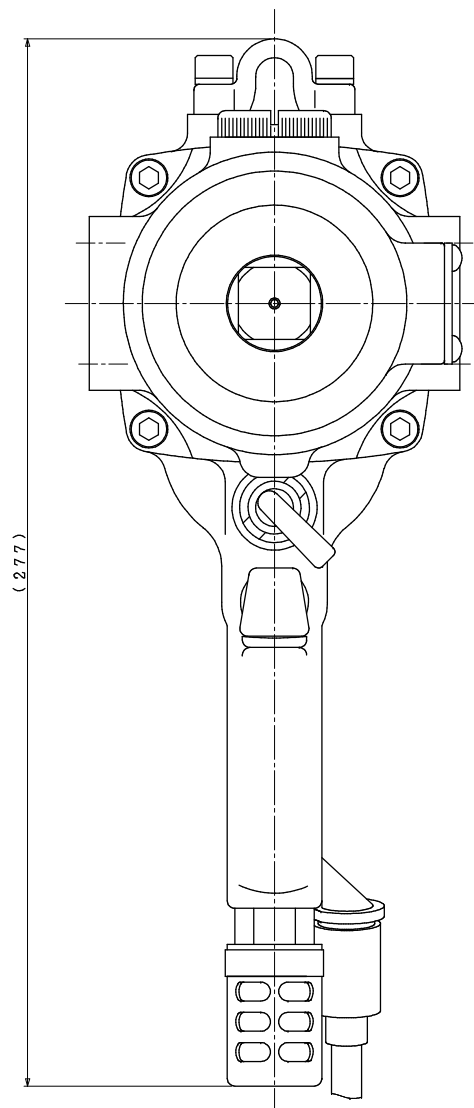

ハンドル

型式	YEX-3000
名称	外觀図
尺度	1:1
製品番号	040700000400
	ヨコタ工業株式会社