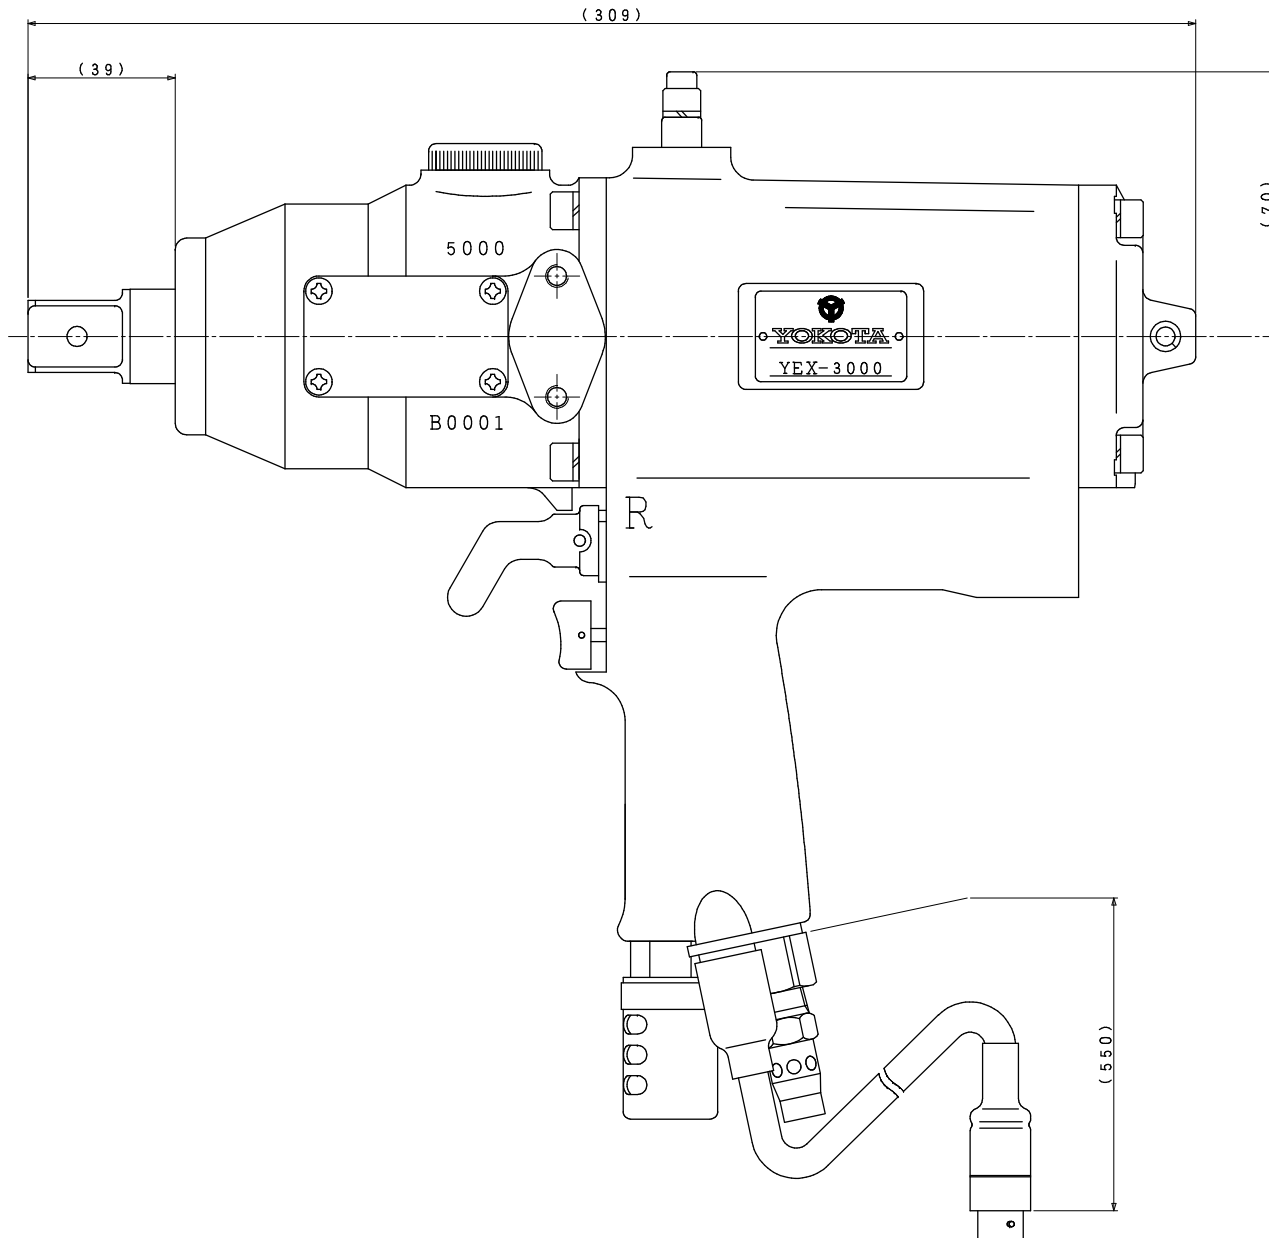

ハンドル

型式	YEX-3000
名称	外觀図
尺度	1:1
製品番号	040700000400
	ヨコタ工業株式会社