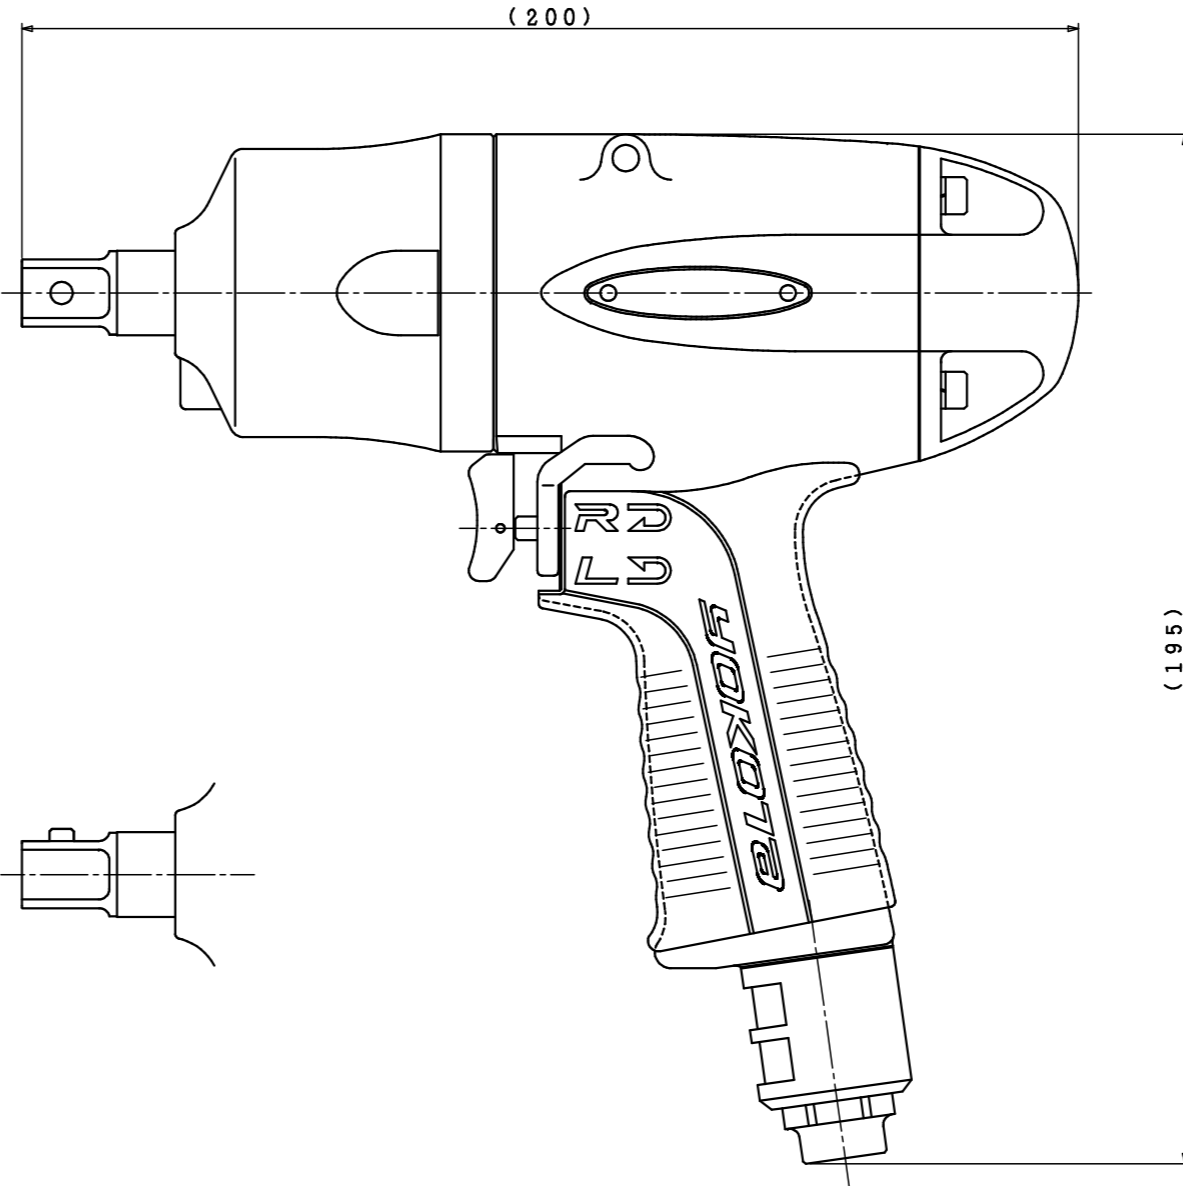

型式	製品番号
YLT120	038000000000
YLT120E	038000000009
YLT120L	038000000008
YLT120EL	038000000084

YLT120
YLT120L

YLT120E
YLT120EL

型式	YLT120シリーズ
名称	外觀図
尺度	1:1
製品番号	別記
 ヨコタ工業株式会社	