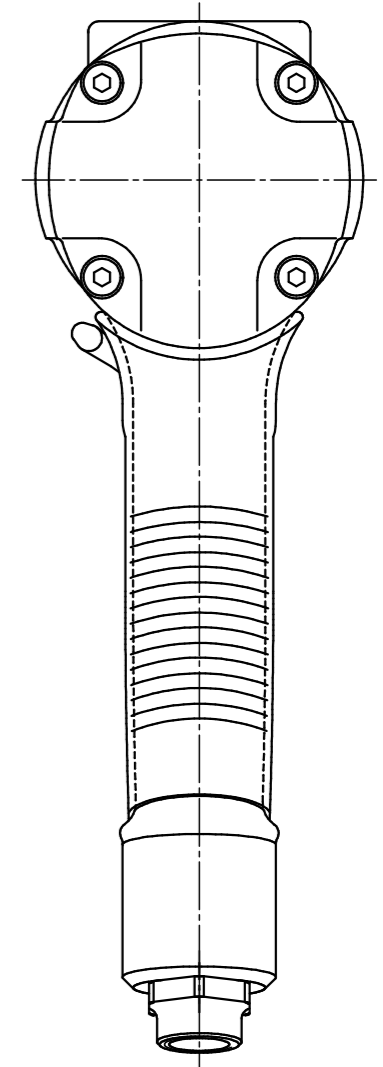

型式	製品番号
YLT120	038000000000
YLT120E	038000000009
YLT120L	038000000008
YLT120EL	038000000084

YLT120
YLT120L

YLT120E
YLT120EL

型式	YLT120シリーズ
名称	外觀図
尺度	1:1
製品番号	別記
 ヨコタ工業株式会社	