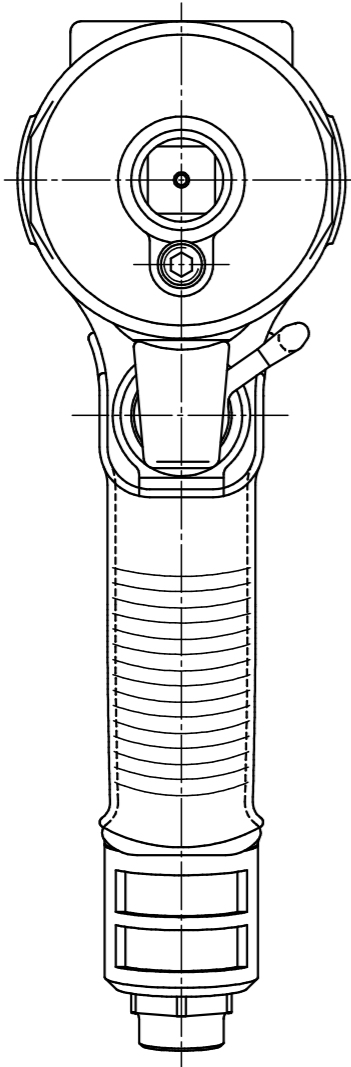

型式	製品番号
YLT120	038000000000
YLT120E	038000000009
YLT120L	038000000008
YLT120EL	038000000084

YLT120
YLT120L

YLT120E
YLT120EL

型式	YLT120シリーズ
名称	外觀図
尺度	1:1
製品番号	別記
 ヨコタ工業株式会社	