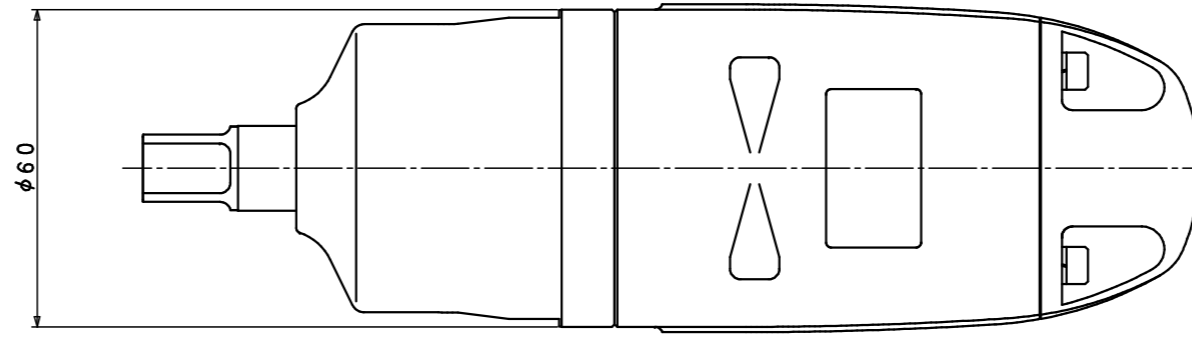

型式	製品番号
YLT120	038000000000
YLT120E	038000000009
YLT120L	038000000008
YLT120EL	038000000084

YLT120
YLT120L

YLT120E
YLT120EL

型式	YLT120シリーズ
名称	外觀図
尺度	1:1
製品番号	別記
 ヨコタ工業株式会社	