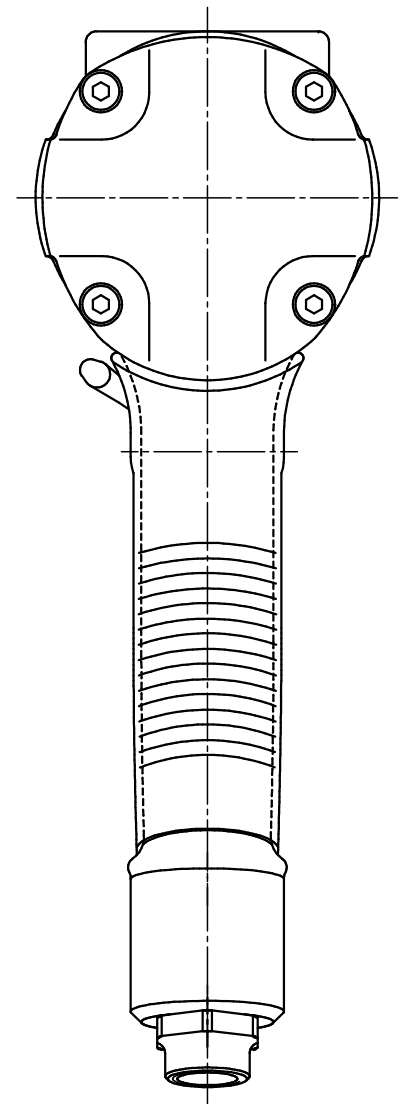

型式	製品番号
YLT140	038100000000
YLT140E	038100000009
YLT140L	038100000008
YLT140EL	038100000084

YLT140  
YLT140L

YLT140E  
YLT140EL

型式	YLT140シリーズ
名称	外觀図
尺度	1:1
製品番号	別記
 ヨコタ工業株式会社	