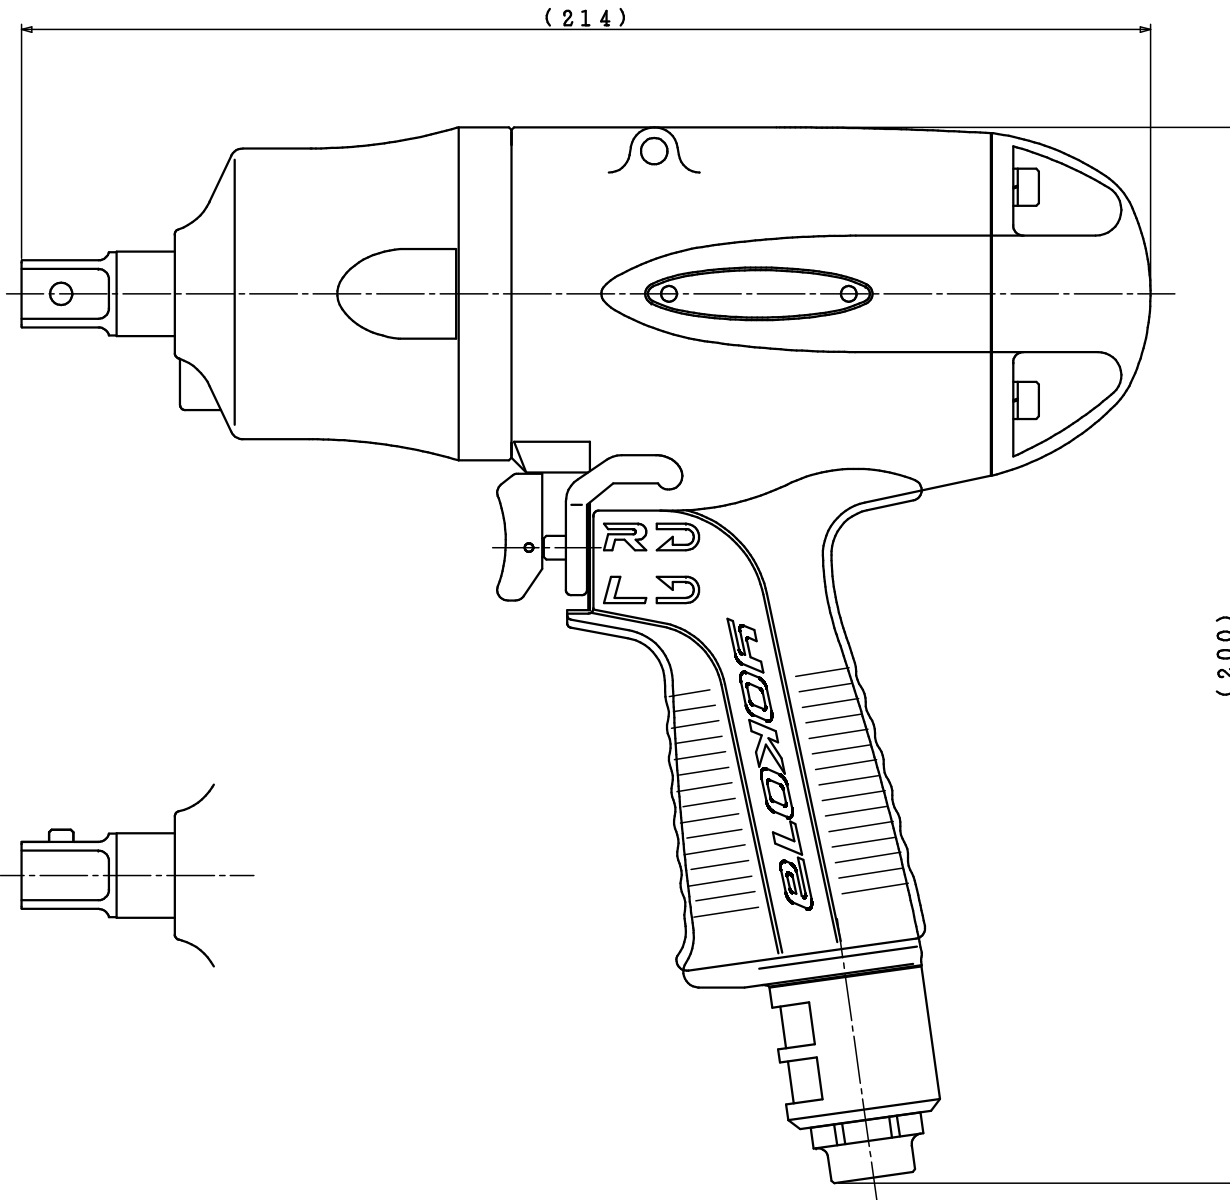

型式	製品番号
YLT140	038100000000
YLT140E	038100000009
YLT140L	038100000008
YLT140EL	038100000084

YLT140  
YLT140L

YLT140E  
YLT140EL

型式	YLT140シリーズ
名称	外觀図
尺度	1:1
製品番号	別記
 ヨコタ工業株式会社	