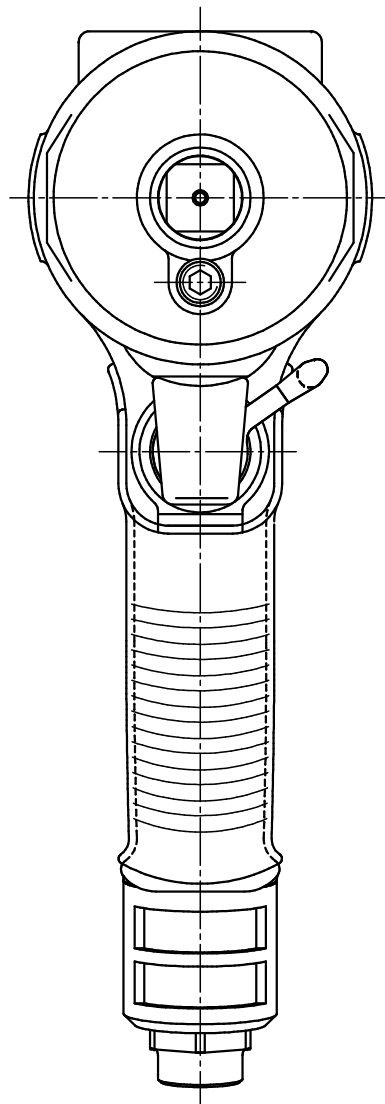

型式	製品番号
YLT140	038100000000
YLT140E	038100000009
YLT140L	038100000008
YLT140EL	038100000084

YLT140  
YLT140L

YLT140E  
YLT140EL

型式	YLT140シリーズ
名称	外觀図
尺度	1:1
製品番号	別記
 ヨコタ工業株式会社	