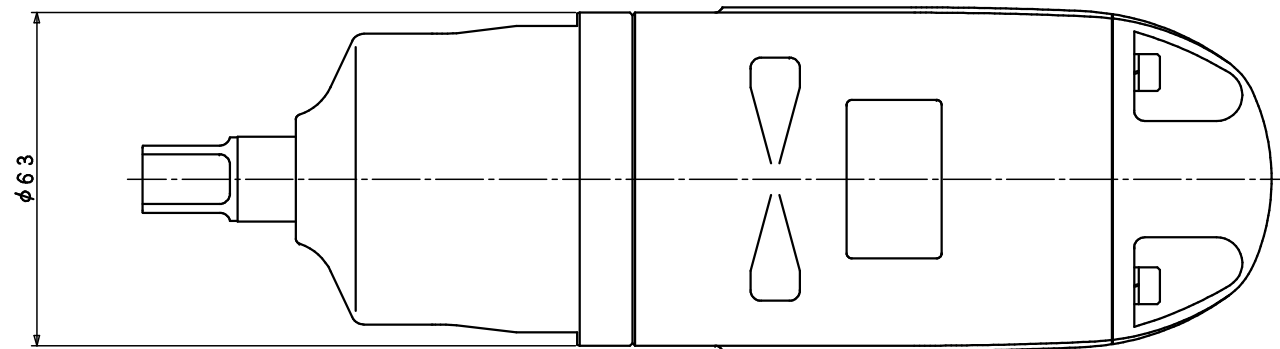

型式	製品番号
YLT140	038100000000
YLT140E	038100000009
YLT140L	038100000008
YLT140EL	038100000084

YLT140  
YLT140L

YLT140E  
YLT140EL

型式	YLT140シリーズ
名称	外觀図
尺度	1:1
製品番号	別記
 ヨコタ工業株式会社	