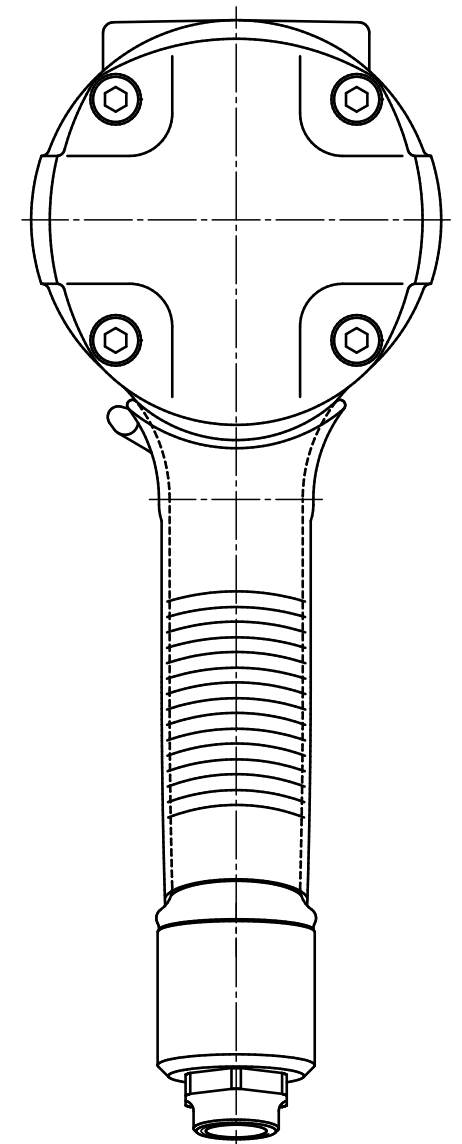

型式	製品番号
YLT150	038200000200
YLT150L	038200000208

型式	YLT150シリーズ
名称	外觀図
尺度	1:1
製品番号	別記
 ヨコタ工業株式会社	