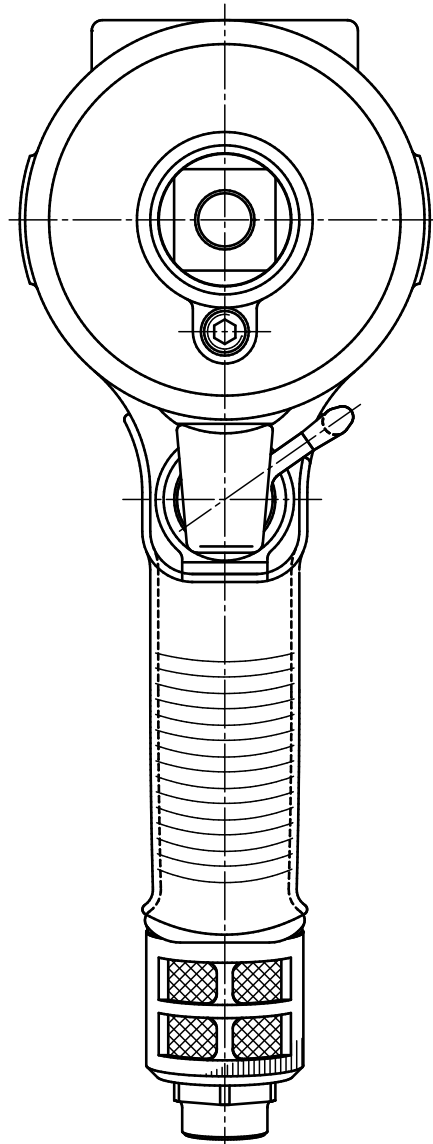

型式	製品番号
YLT150	038200000200
YLT150L	038200000208

型式	YLT150シリーズ
名称	外觀図
尺度	1:1
製品番号	別記
 ヨコタ工業株式会社	