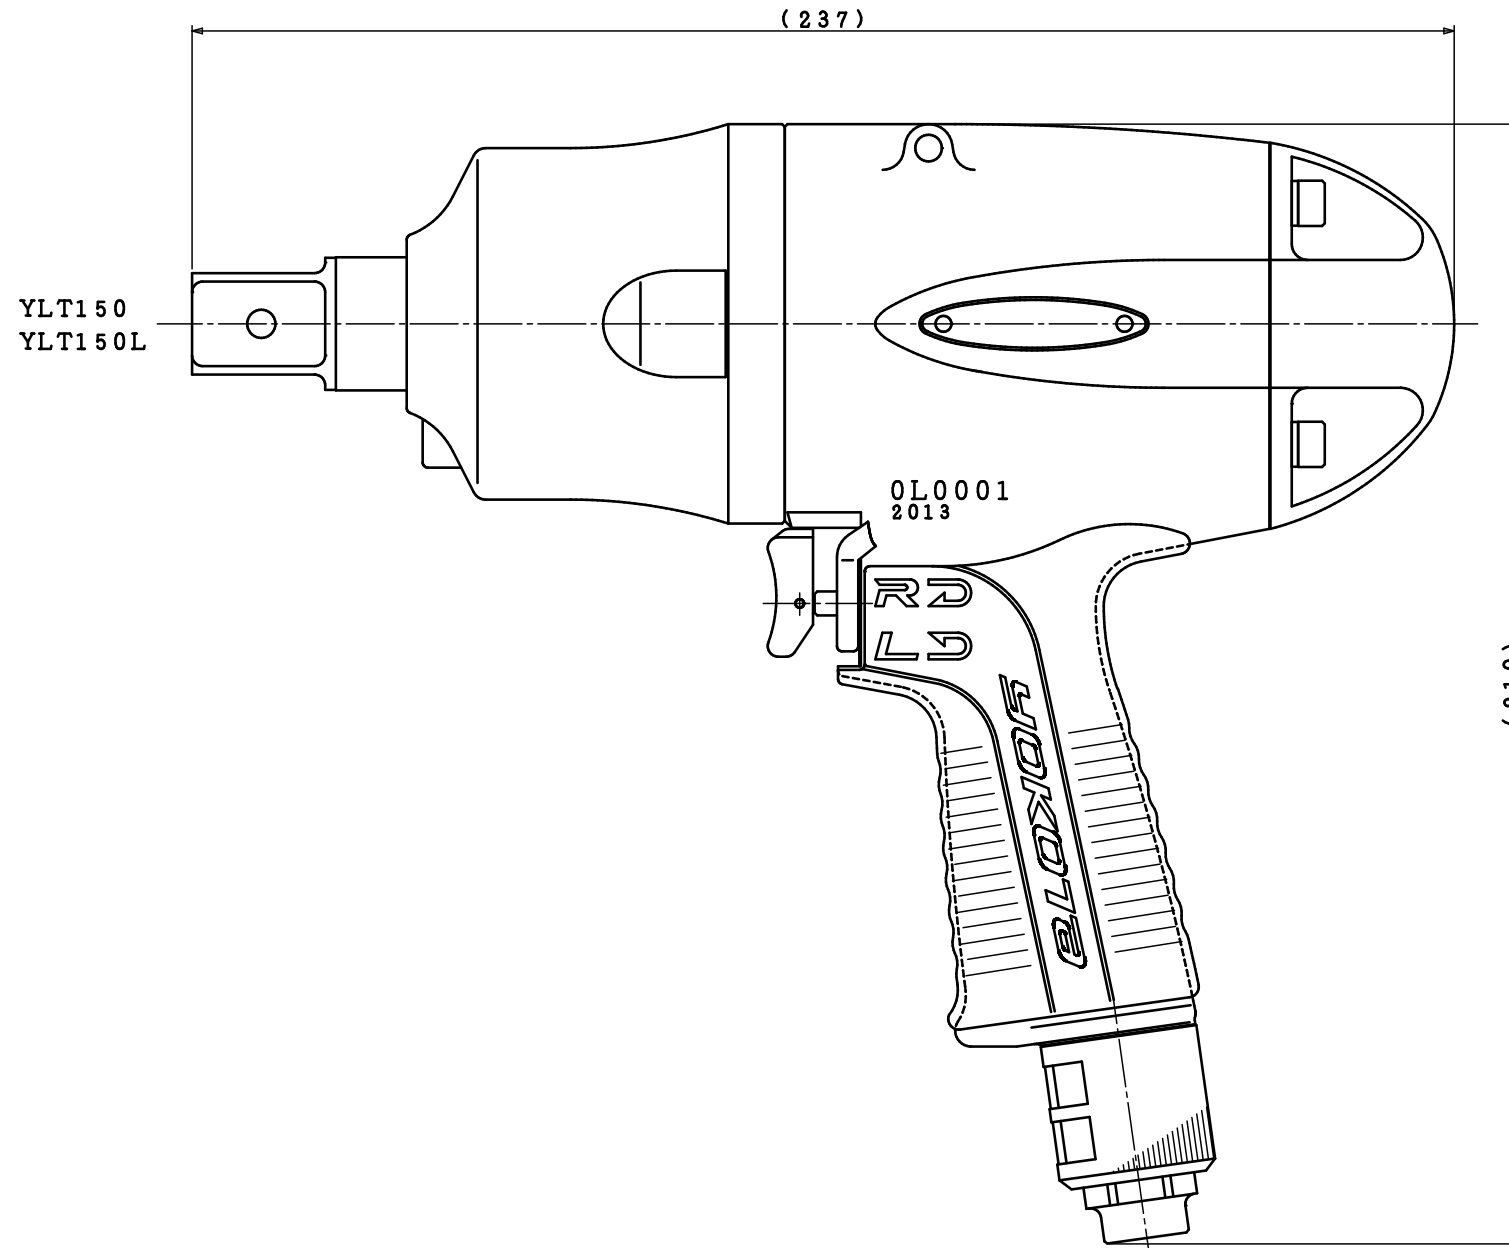

型式	製品番号
YLT150	038200000200
YLT150L	038200000208

型式	YLT150シリーズ
名称	外觀図
尺度	1:1
製品番号	別記
 ヨコタ工業株式会社	