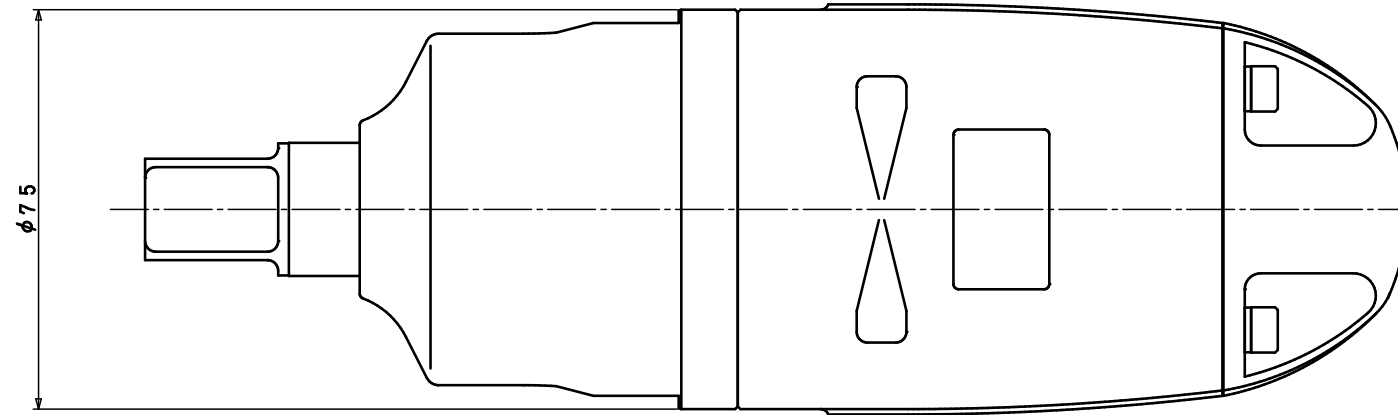

型式	製品番号
YLT150	038200000200
YLT150L	038200000208

型式	YLT150シリーズ
名称	外觀図
尺度	1:1
製品番号	別記
 ヨコタ工業株式会社	