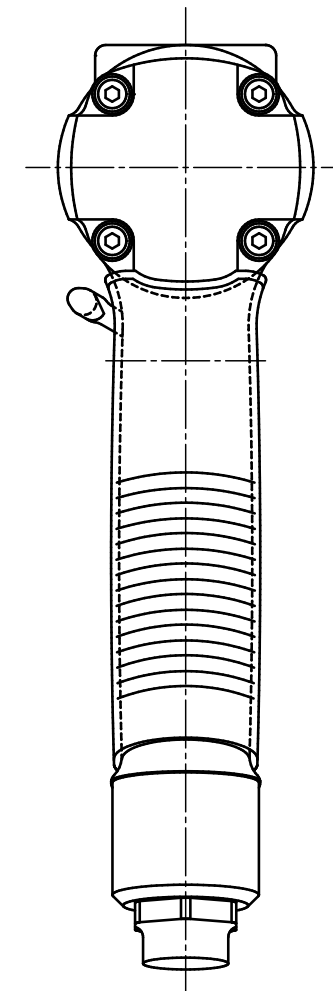

型式	製品番号
YLT50	038300000200
YLT50A	038300000201
YLT50B	038300000202
YLT50E	038300000209

型式	YLT50シリーズ
名称	外觀図
尺度	1:1
製品番号	別記
 ヨコタ工業株式会社	