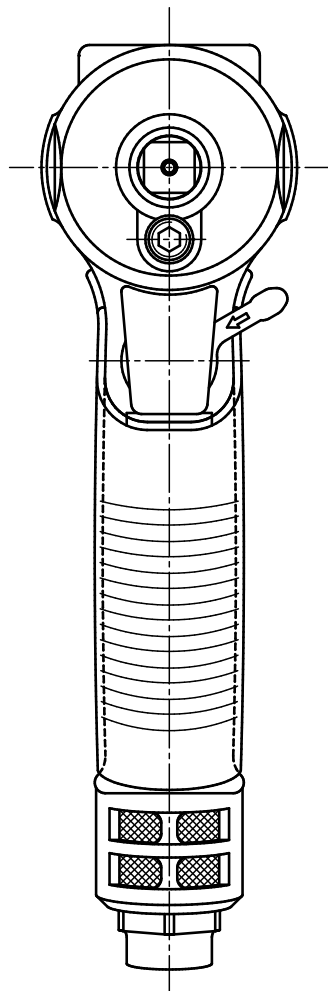

型式	製品番号
YLT50	038300000200
YLT50A	038300000201
YLT50B	038300000202
YLT50E	038300000209

型式	YLT50シリーズ
名称	外觀図
尺度	1:1
製品番号	別記
 ヨコタ工業株式会社	