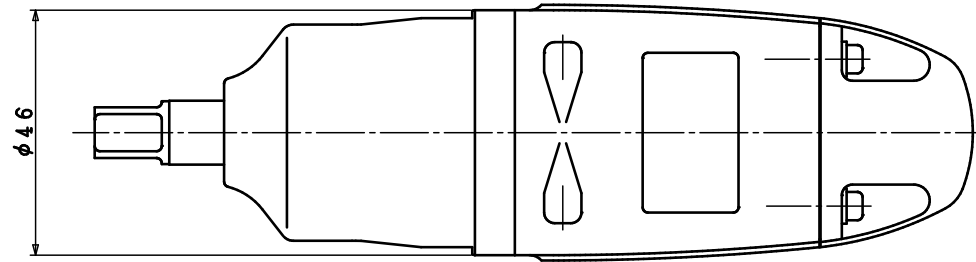

型式	製品番号
YLT50	038300000200
YLT50A	038300000201
YLT50B	038300000202
YLT50E	038300000209

型式	YLT50シリーズ
名称	外觀図
尺度	1:1
製品番号	別記
 ヨコタ工業株式会社	