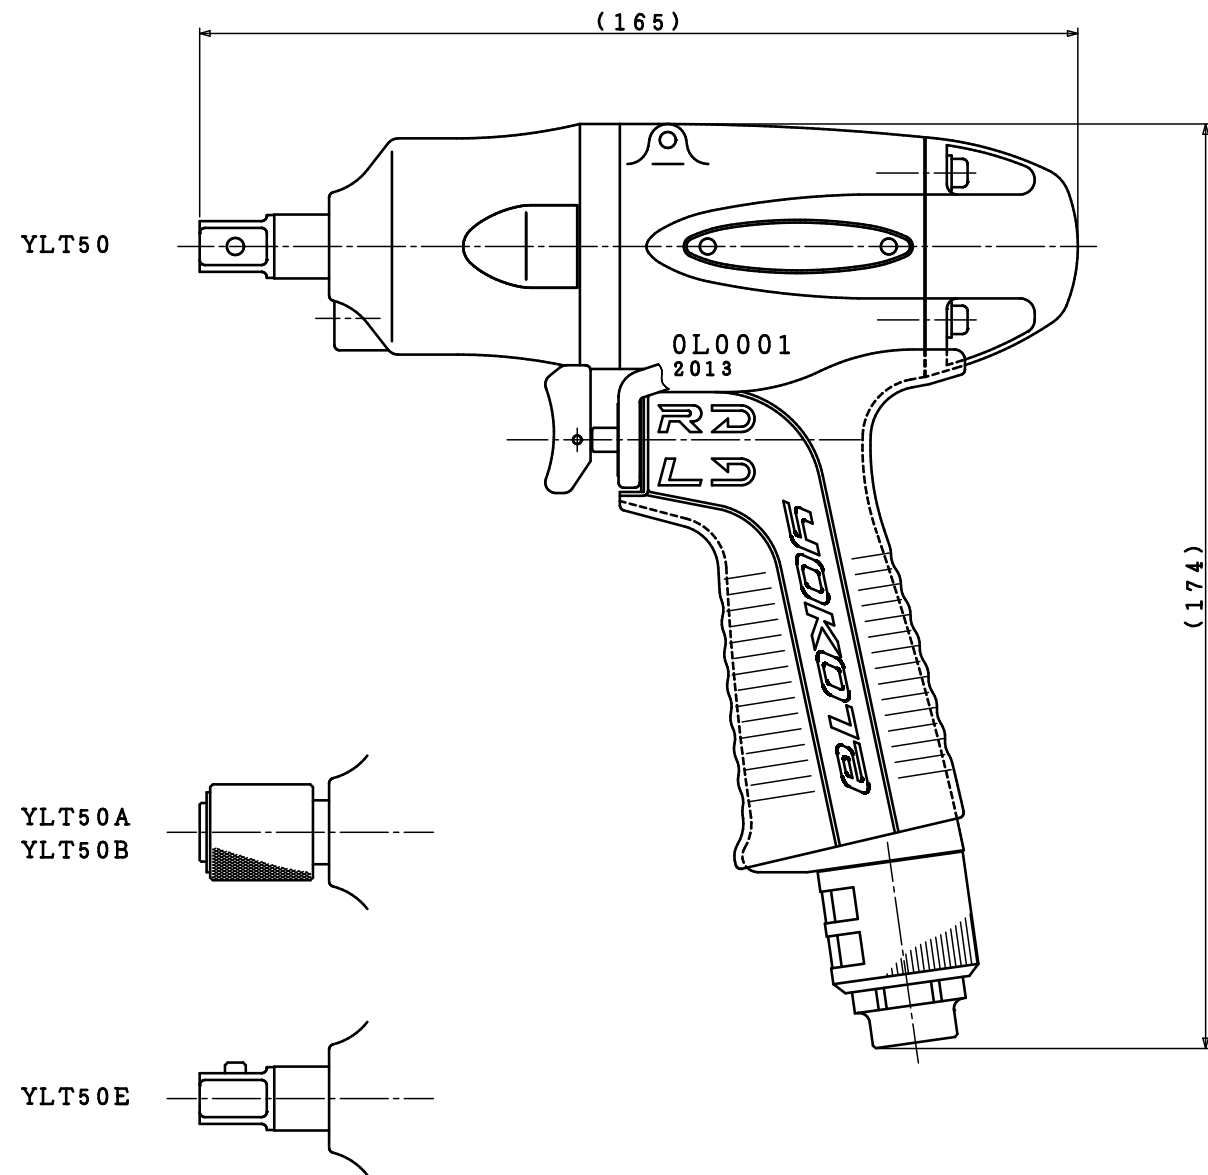

型式	製品番号
YLT50	038300000200
YLT50A	038300000201
YLT50B	038300000202
YLT50E	038300000209

型式	YLT50シリーズ
名称	外觀図
尺度	1:1
製品番号	別記
 ヨコタ工業株式会社	