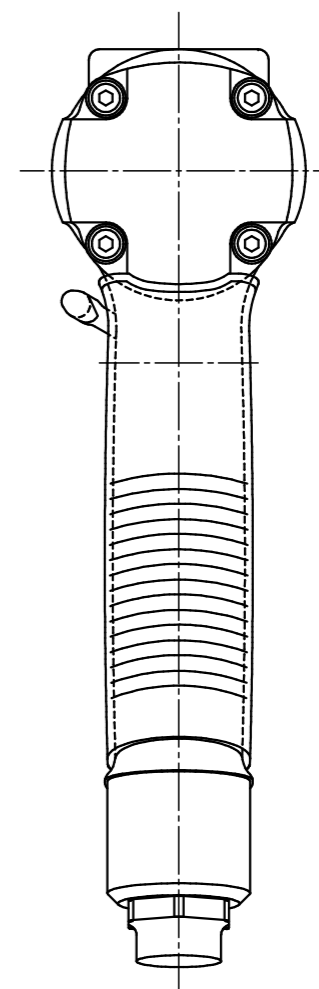

型式	製品番号
YLT60	037100000100
YLT60A	037100000101
YLT60B	037100000102
YLT60E	037100000109
YLT60L	037100000108
YLT60AL	037100000182
YLT60BL	037100000183
YLT60EL	037100000184

YLT60  
YLT60L

YLT60A  
YLT60B  
YLT60AL  
YLT60BL

YLT60E  
YLT60EL

型式	YLT60シリーズ
名称	外觀図
尺度	1:1
製品番号	別記
 ヨコタ工業株式会社	