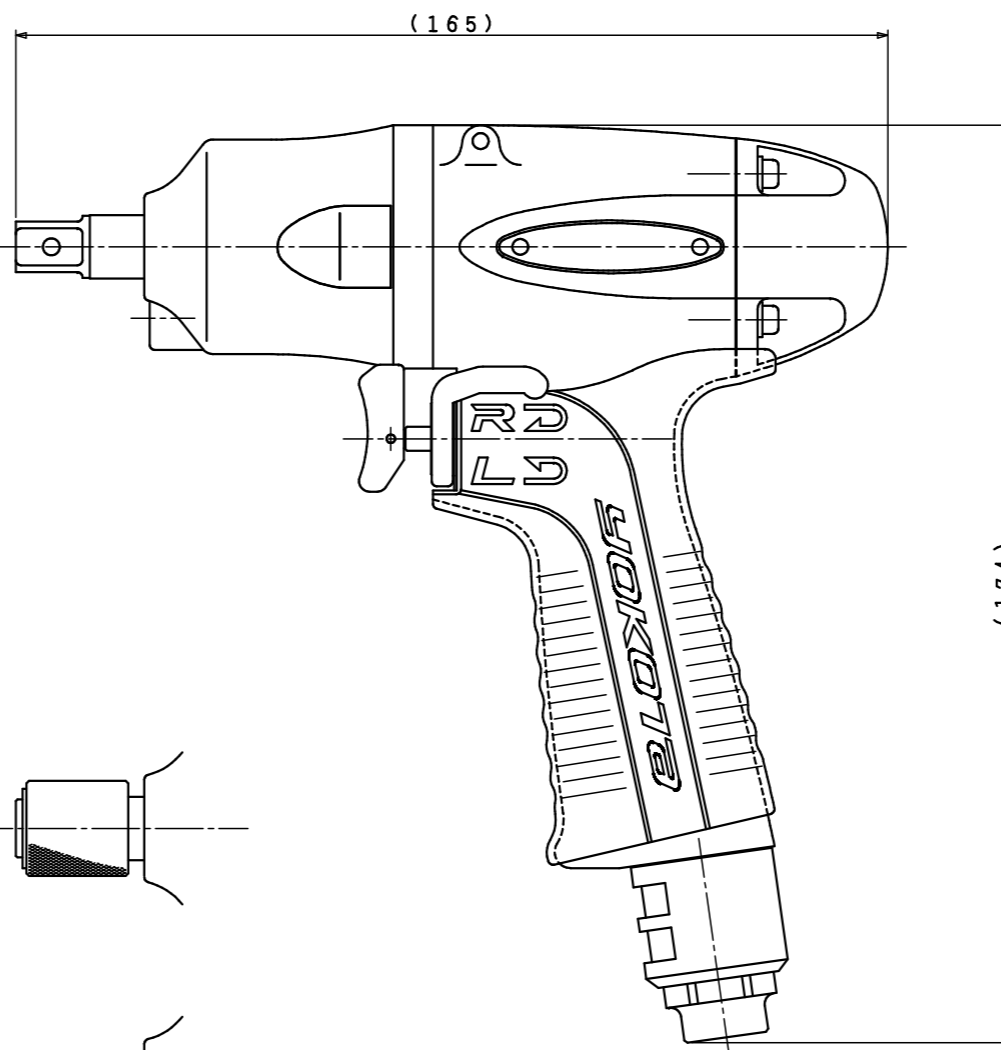

型式	製品番号
YLT60	037100000100
YLT60A	037100000101
YLT60B	037100000102
YLT60E	037100000109
YLT60L	037100000108
YLT60AL	037100000182
YLT60BL	037100000183
YLT60EL	037100000184

YLT60  
YLT60L

YLT60A  
YLT60B  
YLT60AL  
YLT60BL

YLT60E  
YLT60EL

型式	YLT60シリーズ
名称	外觀図
尺度	1:1
製品番号	別記
 ヨコタ工業株式会社	