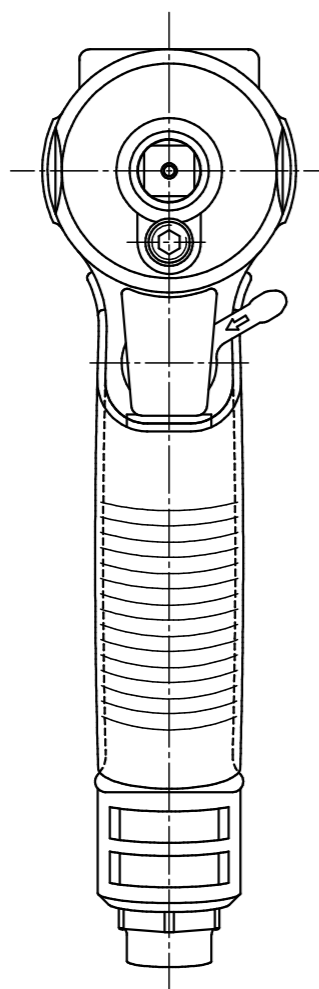

型式	製品番号
YLT60	037100000100
YLT60A	037100000101
YLT60B	037100000102
YLT60E	037100000109
YLT60L	037100000108
YLT60AL	037100000182
YLT60BL	037100000183
YLT60EL	037100000184

YLT60  
YLT60L

YLT60A  
YLT60B  
YLT60AL  
YLT60BL

YLT60E  
YLT60EL

型式	YLT60シリーズ
名称	外觀図
尺度	1:1
製品番号	別記
 ヨコタ工業株式会社	