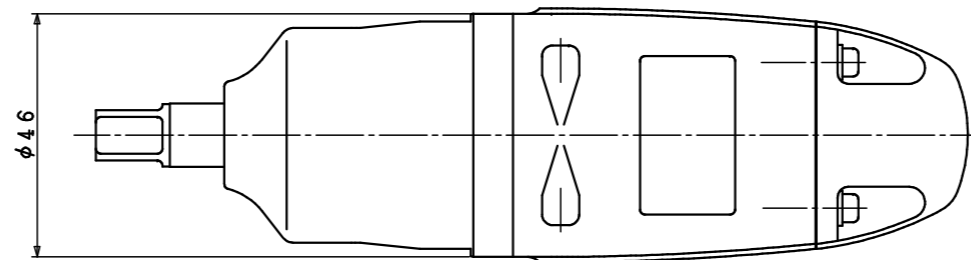

型式	製品番号
YLT60	037100000100
YLT60A	037100000101
YLT60B	037100000102
YLT60E	037100000109
YLT60L	037100000108
YLT60AL	037100000182
YLT60BL	037100000183
YLT60EL	037100000184

YLT60  
YLT60L

YLT60A  
YLT60B  
YLT60AL  
YLT60BL

YLT60E  
YLT60EL

型式	YLT60シリーズ
名称	外觀図
尺度	1:1
製品番号	別記
 ヨコタ工業株式会社	