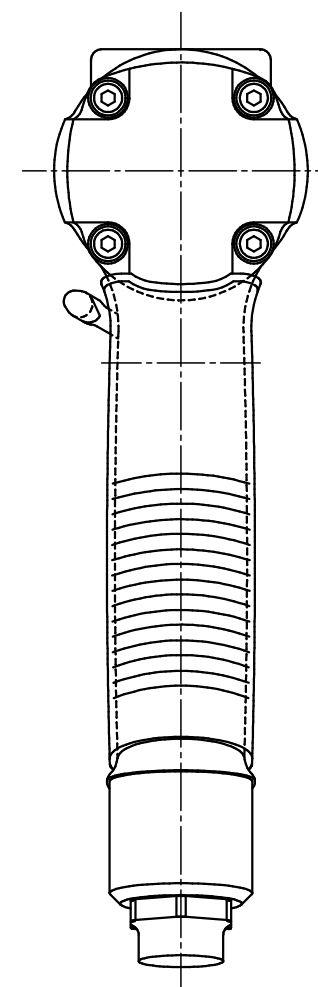

型式	製品番号
YLT70	037200000100
YLT70A	037200000101
YLT70B	037200000102
YLT70E	037200000109
YLT70L	037200000108
YLT70AL	037200000182
YLT70BL	037200000183
YLT70EL	037200000184

YLT70
YLT70L

YLT70A
YLT70B
YLT70AL
YLT70BL

YLT70E
YLT70EL

型式	YLT70シリーズ
名称	外觀図
尺度	1:1
製品番号	別記
 ヨコタ工業株式会社	