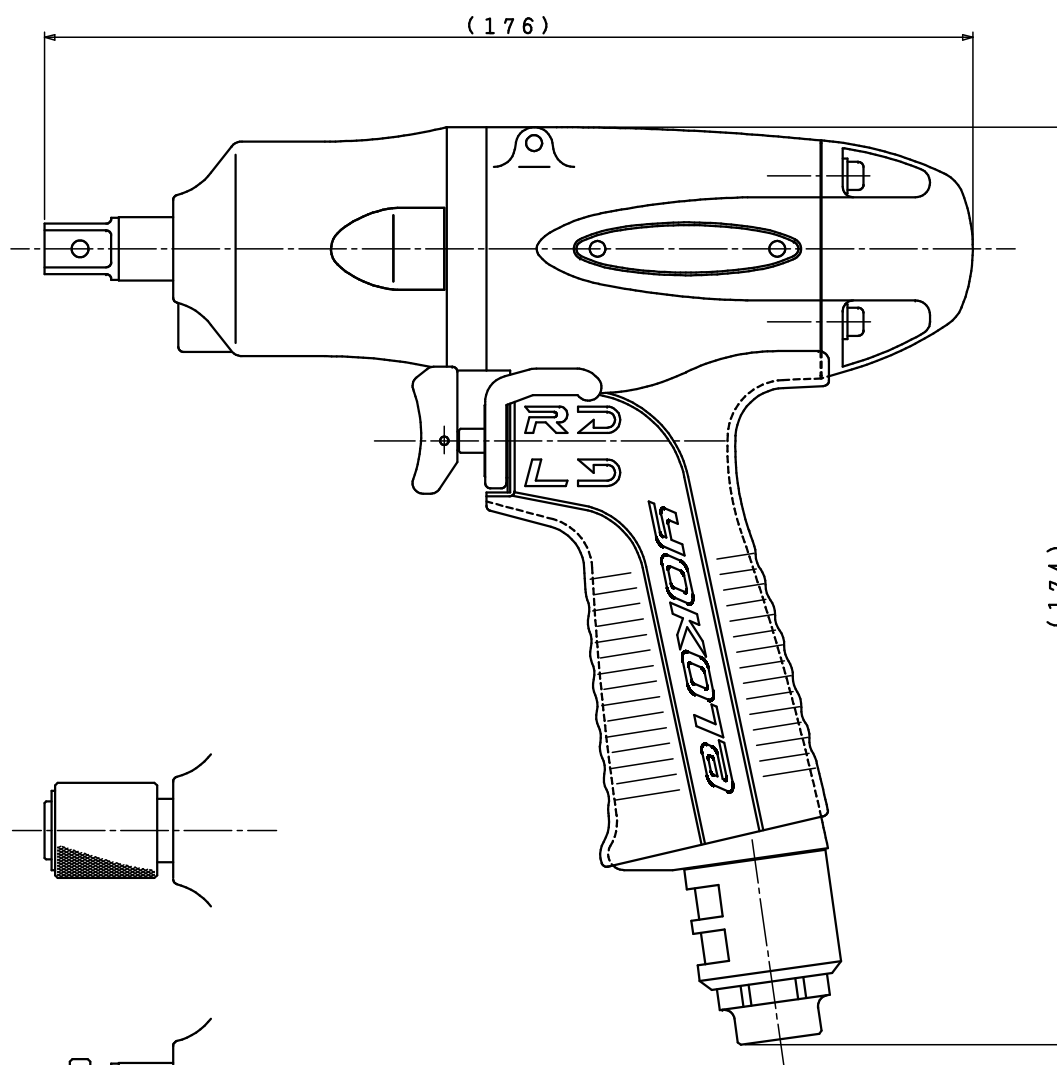

型式	製品番号
YLT70	037200000100
YLT70A	037200000101
YLT70B	037200000102
YLT70E	037200000109
YLT70L	037200000108
YLT70AL	037200000182
YLT70BL	037200000183
YLT70EL	037200000184

YLT70
YLT70L

YLT70A
YLT70B
YLT70AL
YLT70BL

YLT70E
YLT70EL

型式	YLT70シリーズ
名称	外觀図
尺度	1:1
製品番号	別記
 ヨコタ工業株式会社	