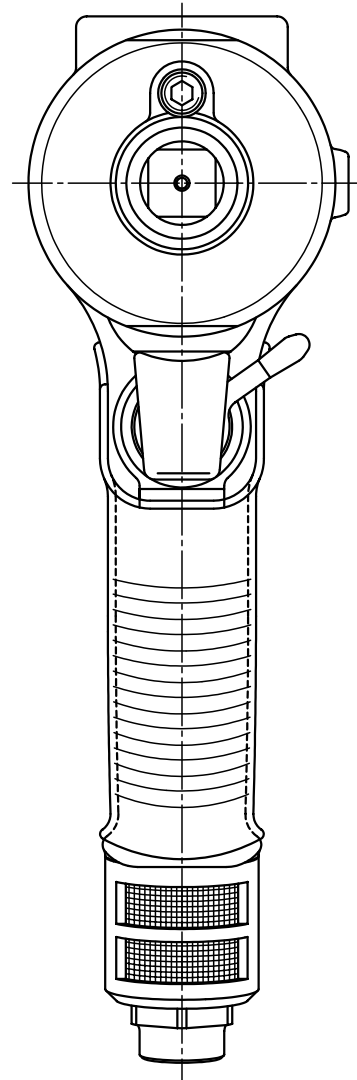

型式	製品番号
YL a120	034500000000
YL a120E	034500000009

型式	YL a120シリーズ
名称	外觀図
尺度	1/1
製品番号	別記
 ヨコタ工業株式会社	