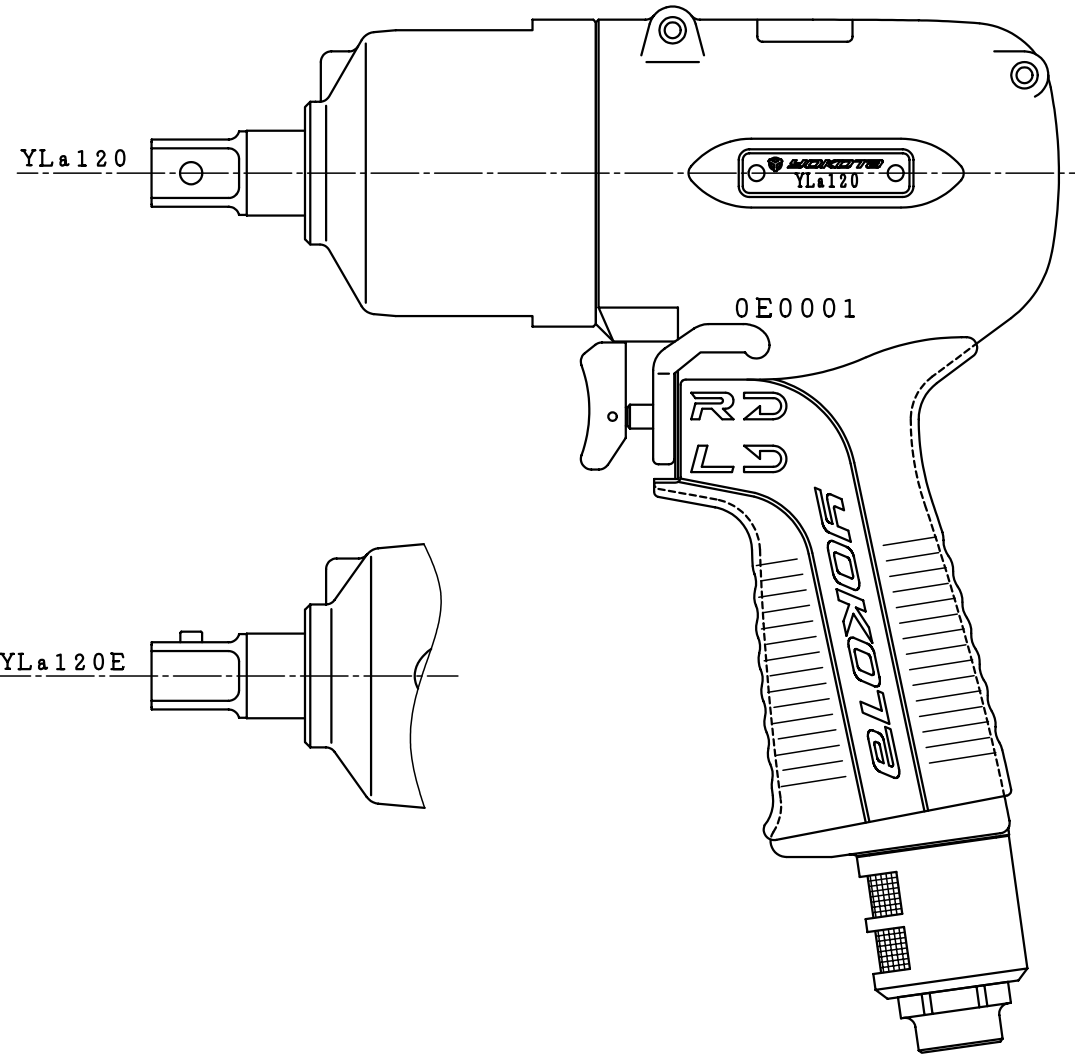

型式	製品番号
YL a120	034500000000
YL a120E	034500000009

型式	YL a120シリーズ
名称	外觀図
尺度	1/1
製品番号	別記
 ヨコタ工業株式会社	