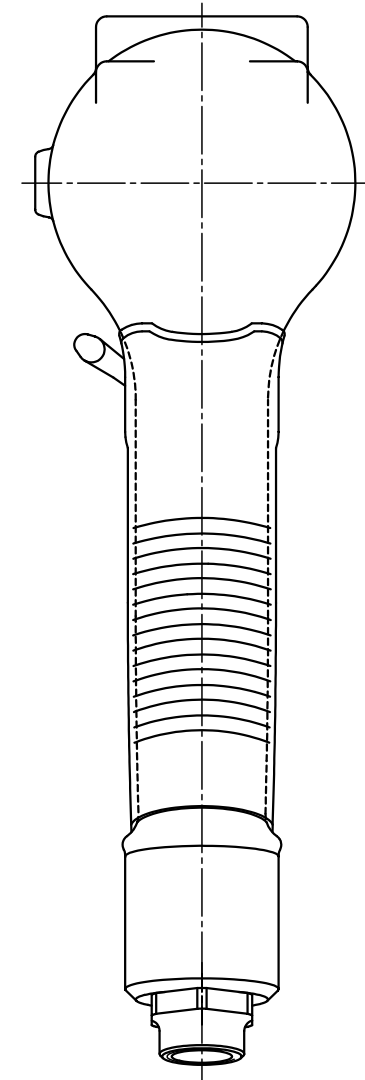

型式	製品番号
YL a120	034500000000
YL a120E	034500000009

型式	YL a120シリーズ
名称	外觀図
尺度	1/1
製品番号	別記
 ヨコタ工業株式会社	