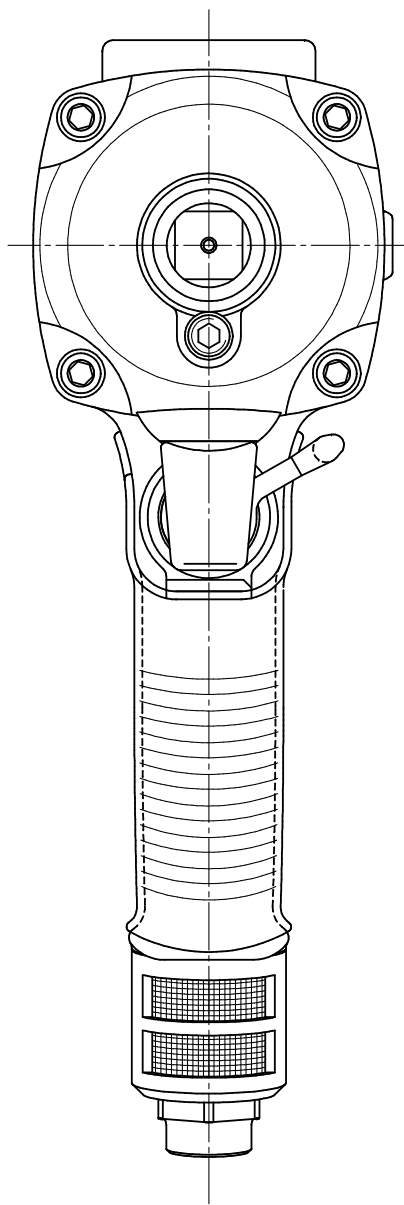

型式	製品番号
YL <sub>a</sub> 140	034600000000
YL <sub>a</sub> 140E	034600000009

型式	YL <sub>a</sub> 140シリーズ
名称	外觀図
尺度	1:1
製品番号	別記
 ヨコタ工業株式会社	