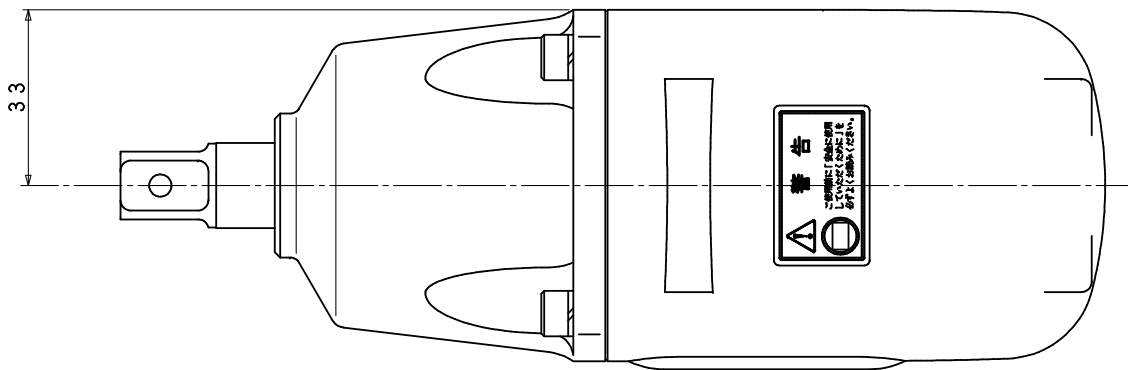

型式	製品番号
YL <sub>a</sub> 140	034600000000
YL <sub>a</sub> 140E	034600000009

型式	YL <sub>a</sub> 140シリーズ
名称	外觀図
尺度	1:1
製品番号	別記
 ヨコタ工業株式会社	