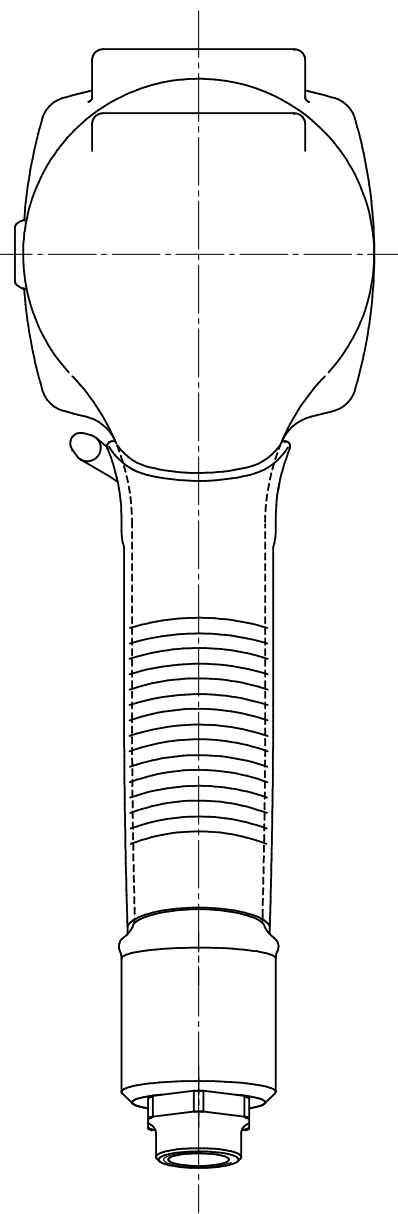

型式	製品番号
YL <sub>a</sub> 140	034600000000
YL <sub>a</sub> 140E	034600000009

型式	YL <sub>a</sub> 140シリーズ
名称	外觀図
尺度	1:1
製品番号	別記
 ヨコタ工業株式会社	