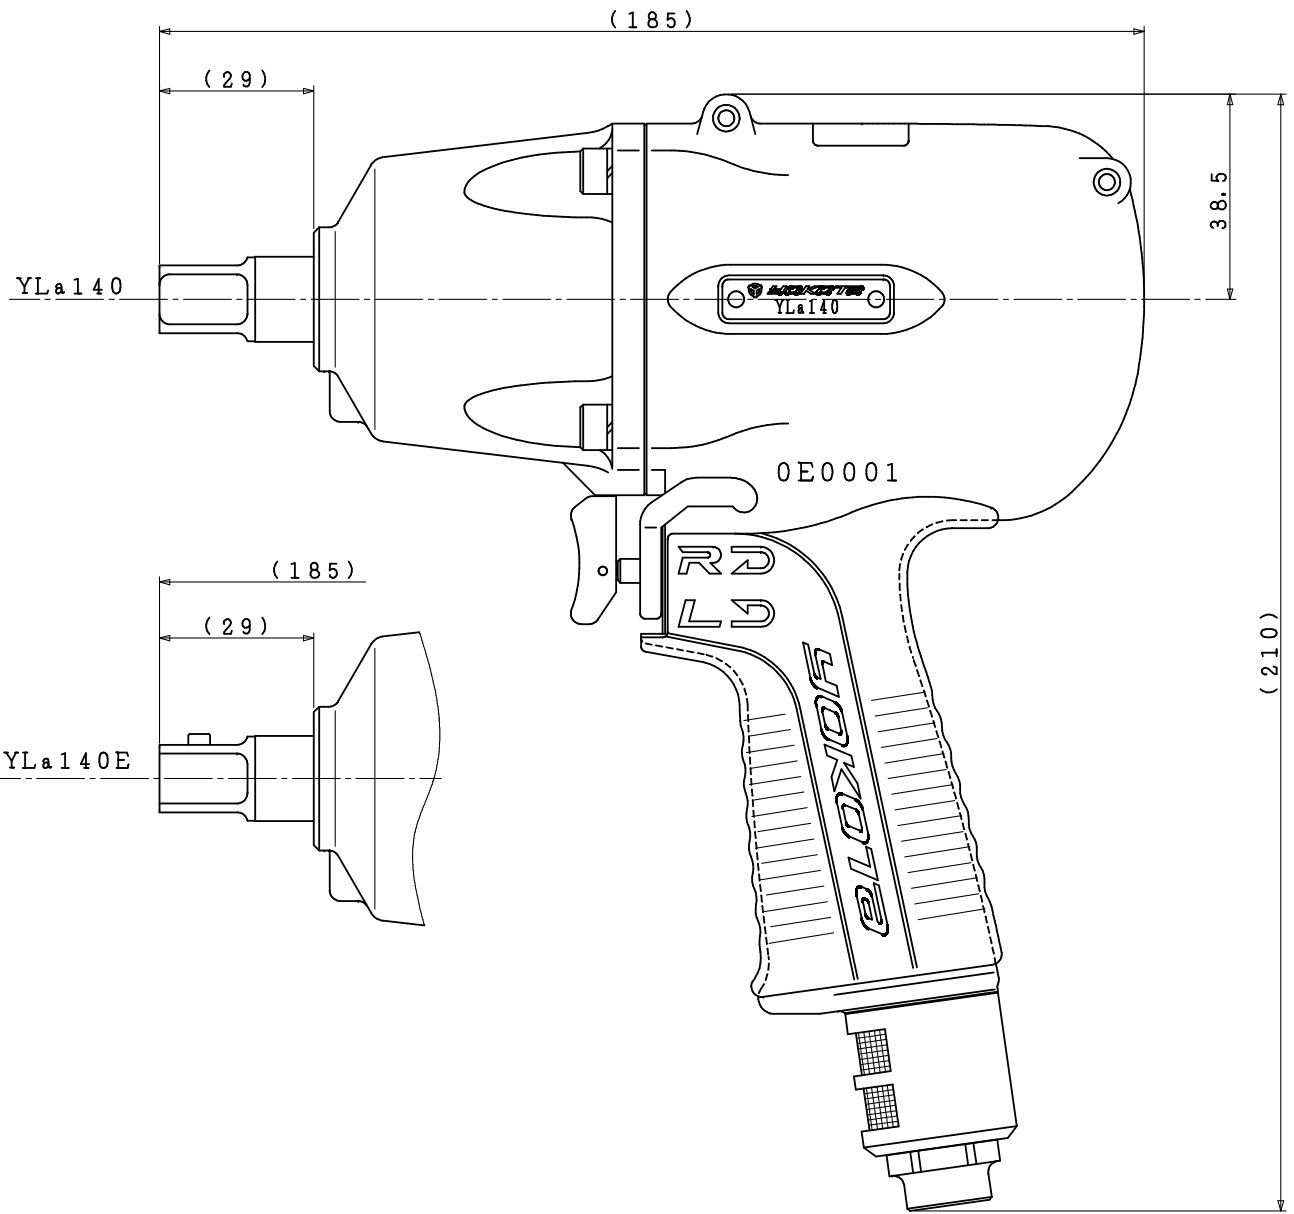

型式	製品番号
YL <sub>a</sub> 140	034600000000
YL <sub>a</sub> 140E	034600000009

型式	YL <sub>a</sub> 140シリーズ
名称	外觀図
尺度	1:1
製品番号	別記
 ヨコタ工業株式会社	