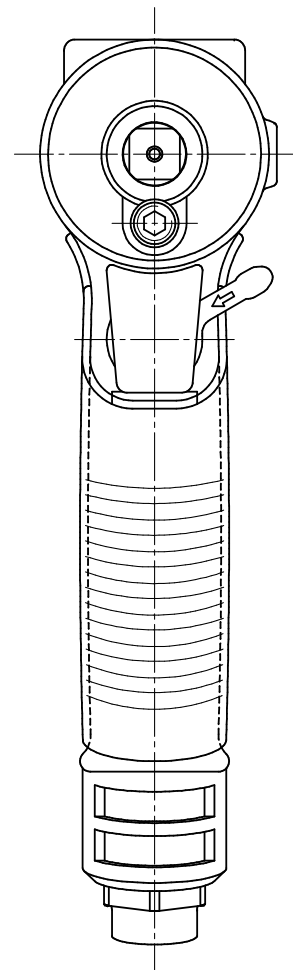

型式	製品番号
YL a 60	019900000000
YL a 60A	019900000001
YL a 60B	019900000002
YL a 60E	019900000009

型式	YL a 60シリーズ
名称	外觀図
尺度	1:1
製品番号	別記
ヨコタ工業株式会社	