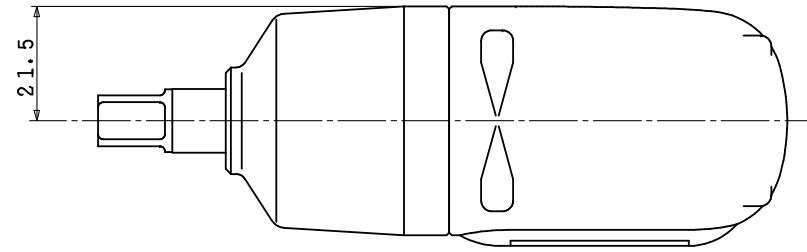

型式	製品番号
YL a 60	019900000000
YL a 60A	019900000001
YL a 60B	019900000002
YL a 60E	019900000009

型式	YL a 60シリーズ
名称	外觀図
尺度	1:1
製品番号	別記
ヨコタ工業株式会社	