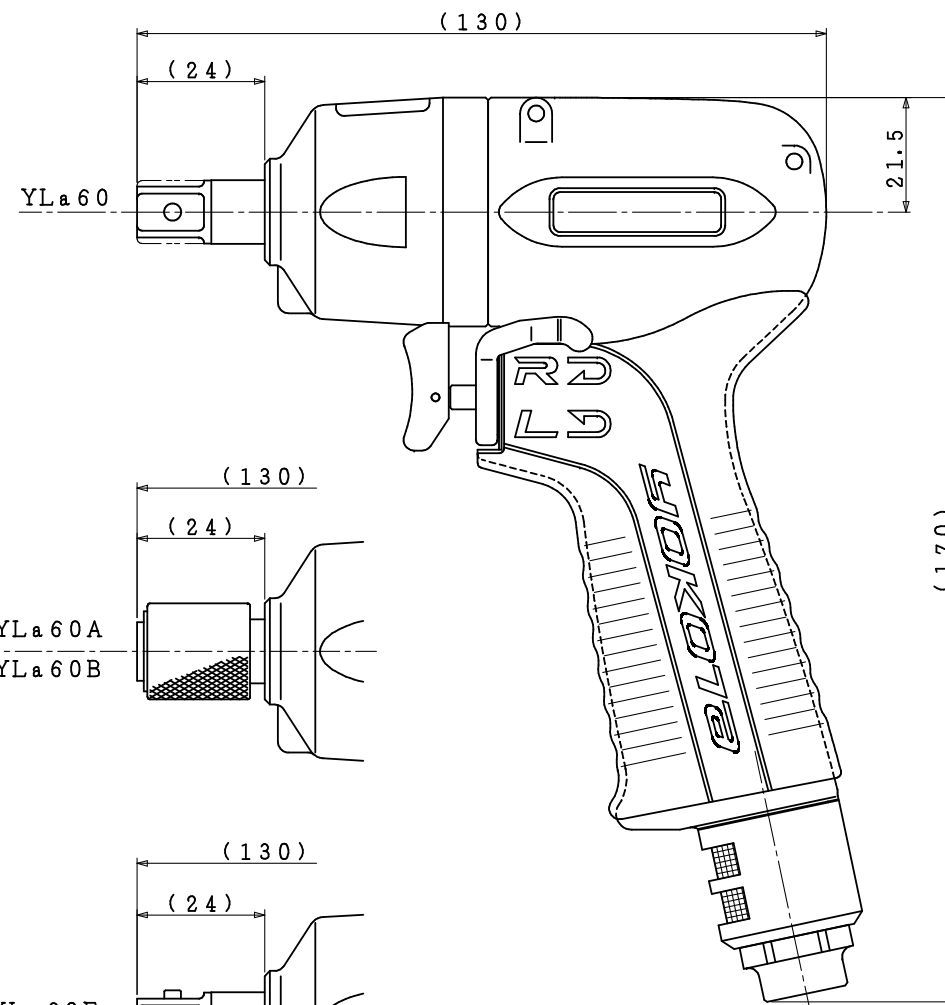

型式	製品番号
YL a 60	019900000000
YL a 60A	019900000001
YL a 60B	019900000002
YL a 60E	019900000009

型式	YL a 60シリーズ
名称	外觀図
尺度	1:1
製品番号	別記
ヨコタ工業株式会社	