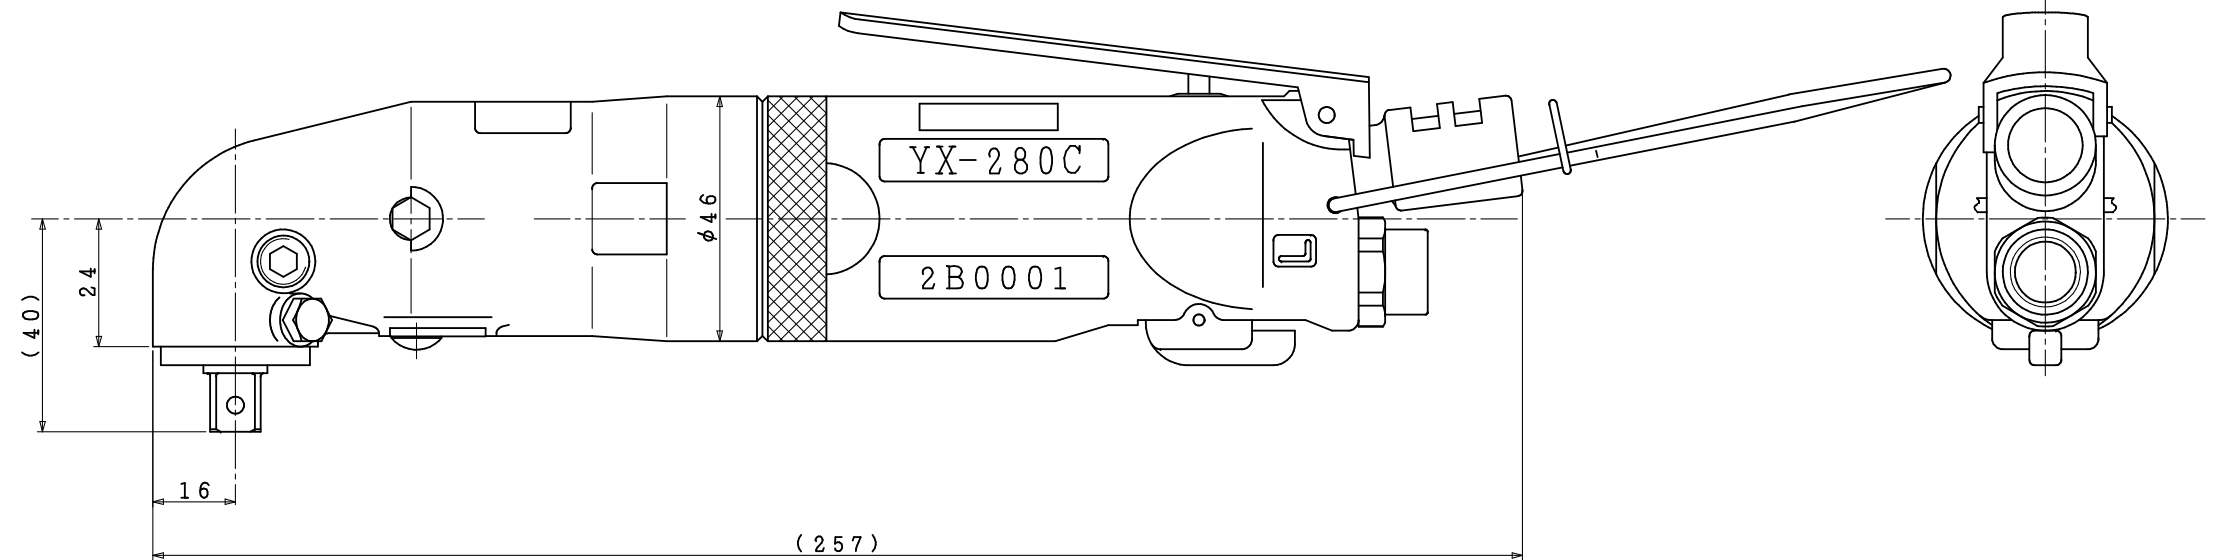

型式	製品番号
YX-280C	029100000200
YX-280CA	029100000201

YX-280CA

型式	YX-280Cシリーズ
名称	外觀図
尺度	1:1
製品番号	別記
ヨコタ工業株式会社	