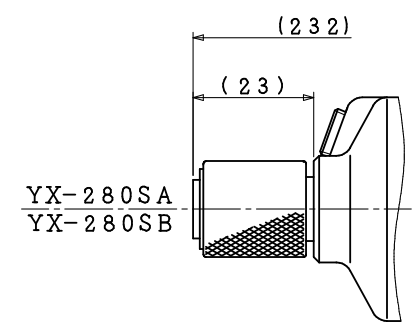

型式	製品番号
YX-280S	008400000600
YX-280SA	008400000601
YX-280SB	008400000602
YX-280SE	008400000604

型式	YX-280Sシリーズ
名称	外觀図
尺度	1:1
製品番号	別記
 ヨコタ工業株式会社	