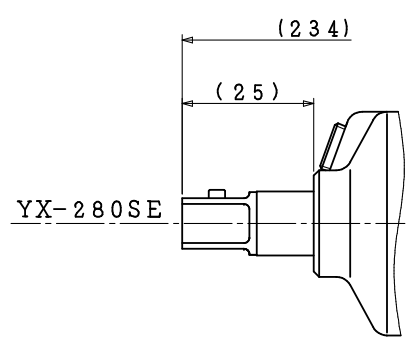

型式	製品番号
YX-280S	008400000600
YX-280SA	008400000601
YX-280SB	008400000602
YX-280SE	008400000604

型式	YX-280Sシリーズ
名称	外觀図
尺度	1:1
製品番号	別記
 ヨコタ工業株式会社	