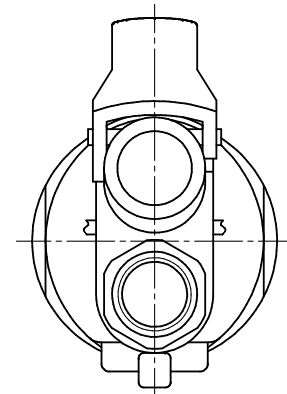

型式	製品番号
YX-280S	008400000600
YX-280SA	008400000601
YX-280SB	008400000602
YX-280SE	008400000604

型式	YX-280Sシリーズ
名称	外觀図
尺度	1:1
製品番号	別記
 ヨコタ工業株式会社	