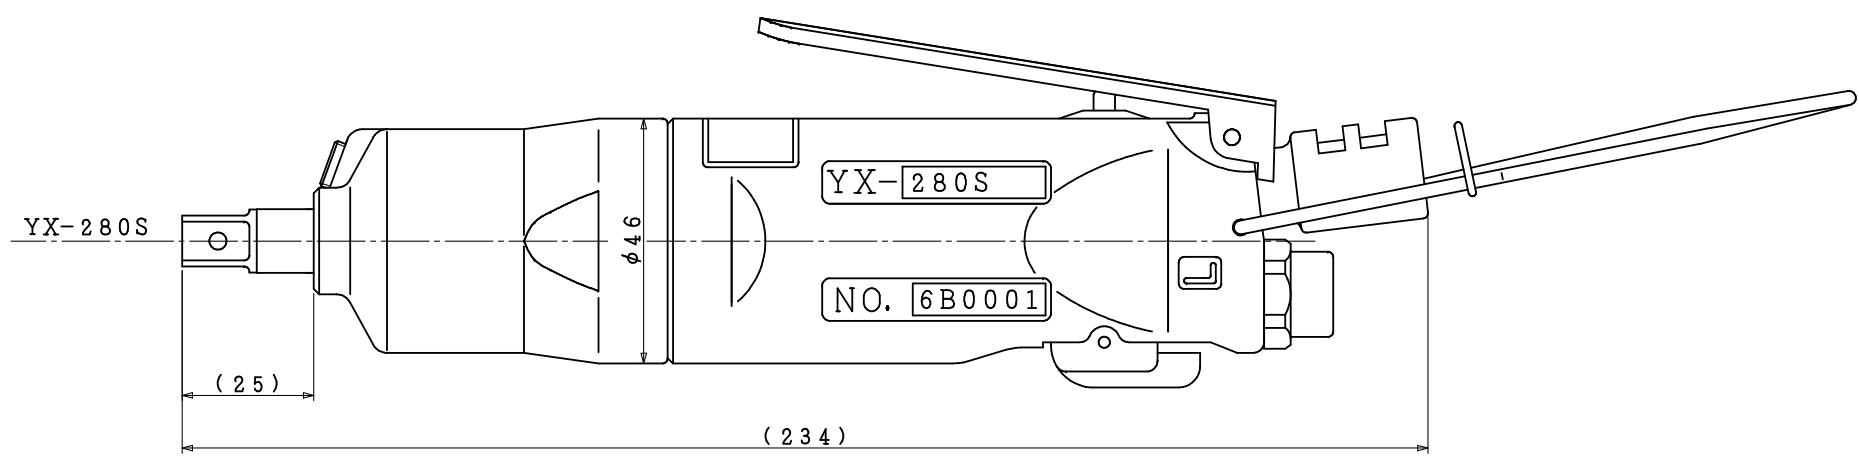

型式	製品番号
YX-280S	008400000600
YX-280SA	008400000601
YX-280SB	008400000602
YX-280SE	008400000604

型式	YX-280Sシリーズ
名称	外觀図
尺度	1:1
製品番号	別記
 ヨコタ工業株式会社	