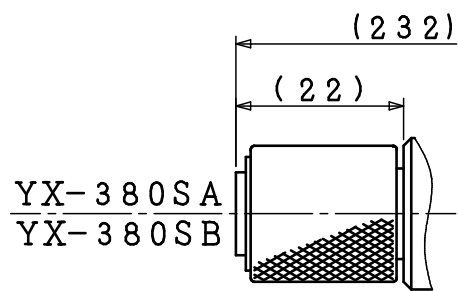

型式	製品番号
YX-380S	008700000500
YX-380SA	008700000501
YX-380SB	008700000502
YX-380SE	008700000504

型式	YX-380Sシリーズ
名称	外觀図
尺度	1:1
製品番号	別記
 ヨコタ工業株式会社	