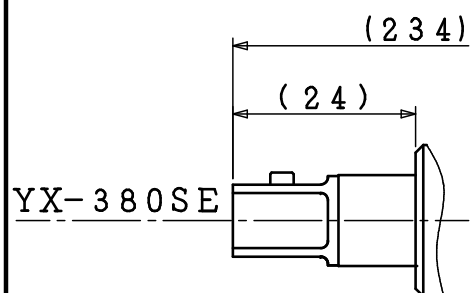

型式	製品番号
YX-380S	008700000500
YX-380SA	008700000501
YX-380SB	008700000502
YX-380SE	008700000504

型式	YX-380Sシリーズ
名称	外觀図
尺度	1:1
製品番号	別記
 ヨコタ工業株式会社	