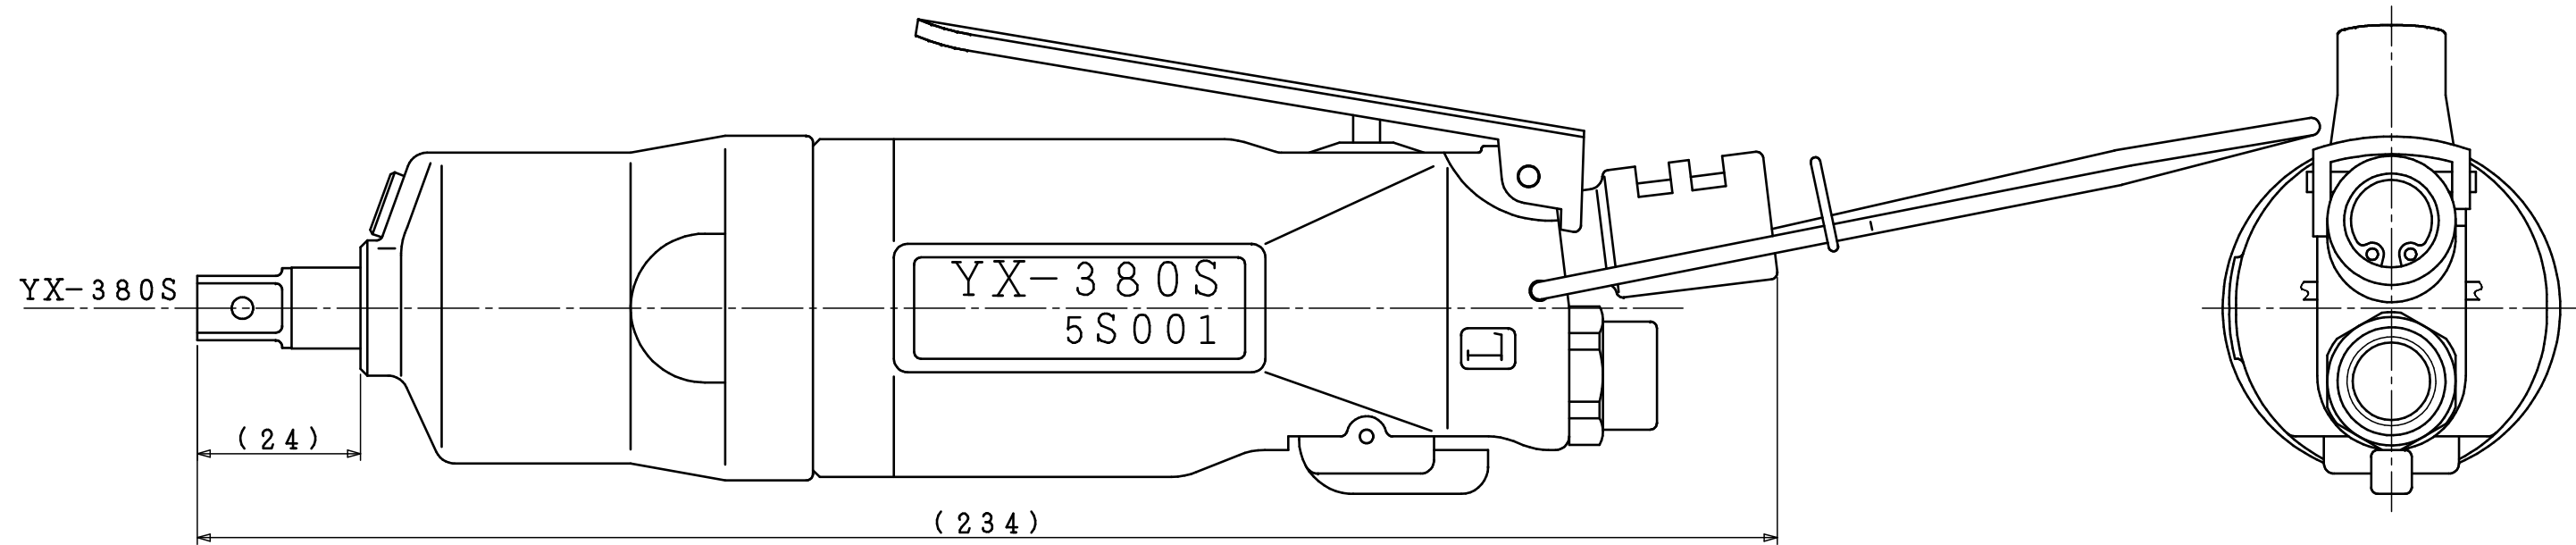

型式	製品番号
YX-380S	008700000500
YX-380SA	008700000501
YX-380SB	008700000502
YX-380SE	008700000504

型式	YX-380Sシリーズ
名称	外觀図
尺度	1:1
製品番号	別記
 ヨコタ工業株式会社	