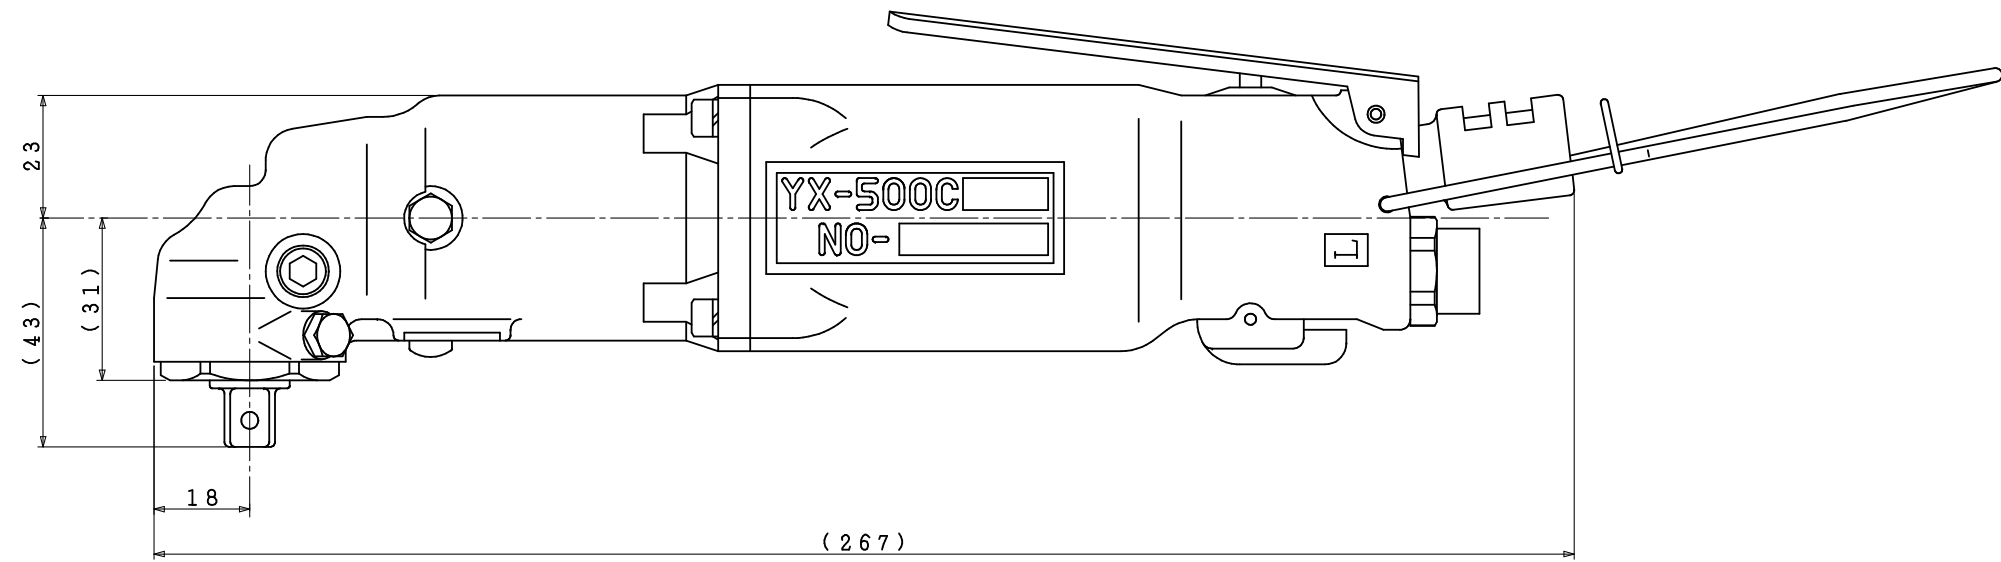

型式	製品番号
YX-500C	008300000500
YX-500CA	008300000501

型式	YX-500Cシリーズ
名称	外觀図
尺度	1:1
製品番号	別記
ヨコタ工業株式会社	