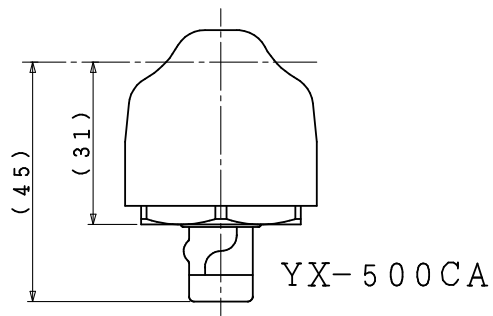

型式	製品番号
YX-500C	008300000500
YX-500CA	008300000501

型式	YX-500Cシリーズ
名称	外觀図
尺度	1:1
製品番号	別記
ヨコタ工業株式会社	