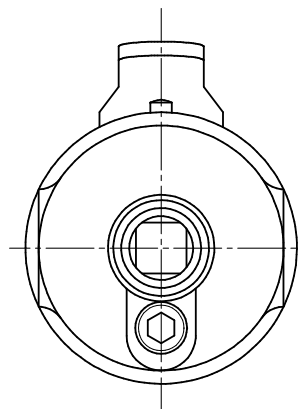

型式	製品番号
YX-500S	008000000500
YX-500SA	008000000501
YX-500SB	008000000502
YX-500SE	008000000504

YX-500S

型式	YX-500Sシリーズ
名称	外觀図
尺度	1:1
製品番号	別記
 ヨコタ工業株式会社	