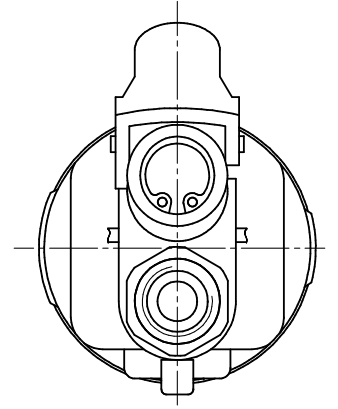

型式	製品番号
YX-500S	008000000500
YX-500SA	008000000501
YX-500SB	008000000502
YX-500SE	008000000504

YX-500S

型式	YX-500Sシリーズ
名称	外觀図
尺度	1:1
製品番号	別記
 ヨコタ工業株式会社	