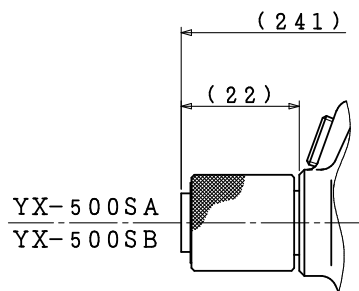

型式	製品番号
YX-500S	008000000500
YX-500SA	008000000501
YX-500SB	008000000502
YX-500SE	008000000504

YX-500S

型式	YX-500Sシリーズ
名称	外觀図
尺度	1:1
製品番号	別記
 ヨコタ工業株式会社	