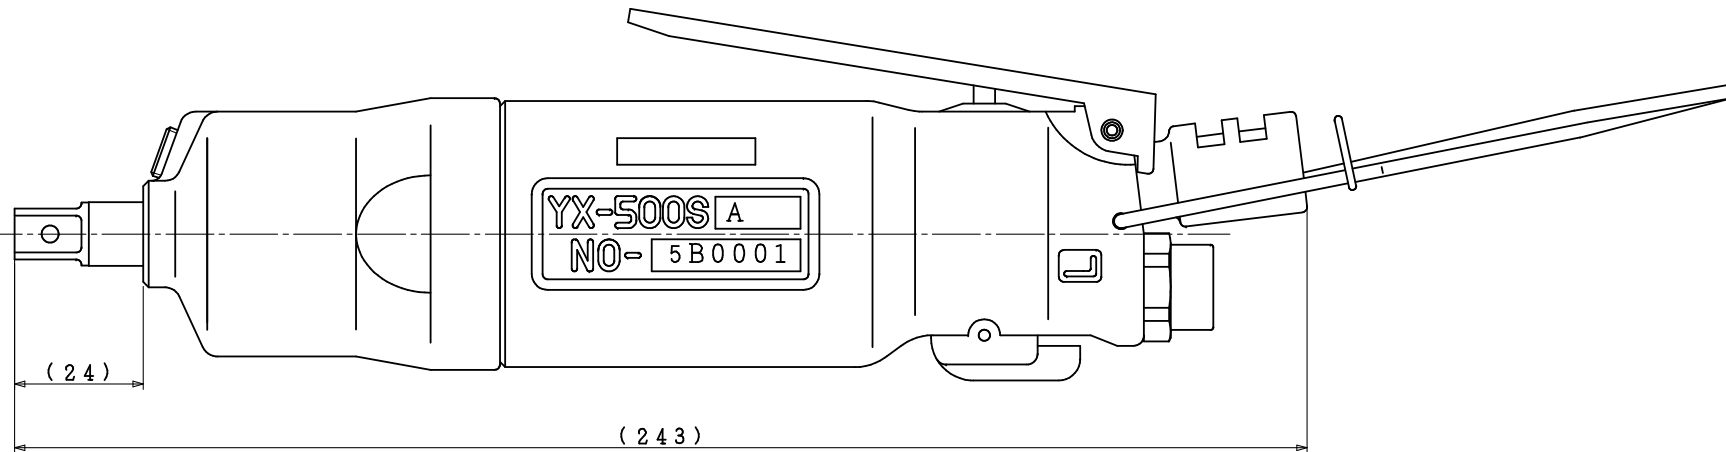

型式	製品番号
YX-500S	008000000500
YX-500SA	008000000501
YX-500SB	008000000502
YX-500SE	008000000504

YX-500S

型式	YX-500Sシリーズ
名称	外觀図
尺度	1:1
製品番号	別記
 ヨコタ工業株式会社	