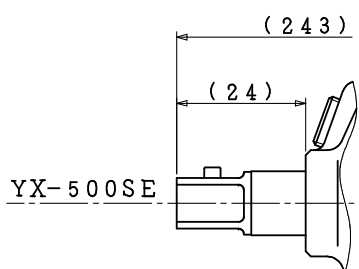

型式	製品番号
YX-500S	008000000500
YX-500SA	008000000501
YX-500SB	008000000502
YX-500SE	008000000504

YX-500S

型式	YX-500Sシリーズ
名称	外觀図
尺度	1:1
製品番号	別記
 ヨコタ工業株式会社	