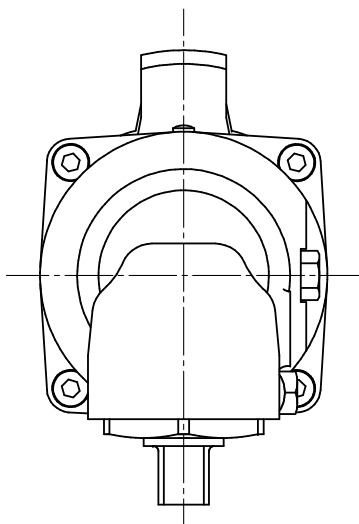

型式	製品番号
YX-700C	013300000500
YX-700CA	013300000501

YX-700CA

型式	YX-700Cシリーズ
名称	外觀図
尺度	1:1
製品番号	別記
 ヨコタ工業株式会社	