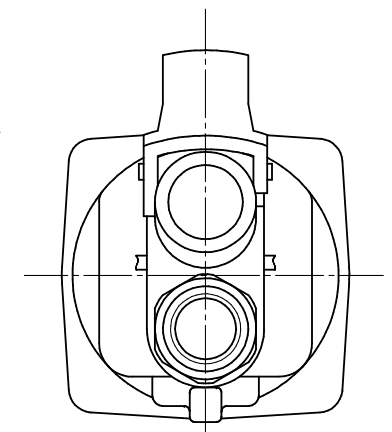

型式	製品番号
YX-700C	013300000500
YX-700CA	013300000501

YX-700CA

型式	YX-700Cシリーズ
名称	外觀図
尺度	1:1
製品番号	別記
 ヨコタ工業株式会社	