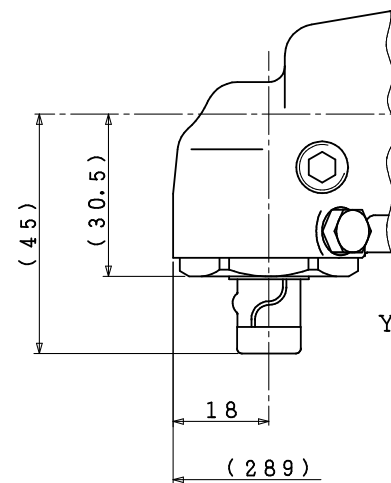

型式	製品番号
YX-700C	013300000500
YX-700CA	013300000501

YX-700CA

型式	YX-700Cシリーズ
名称	外觀図
尺度	1:1
製品番号	別記
 ヨコタ工業株式会社	