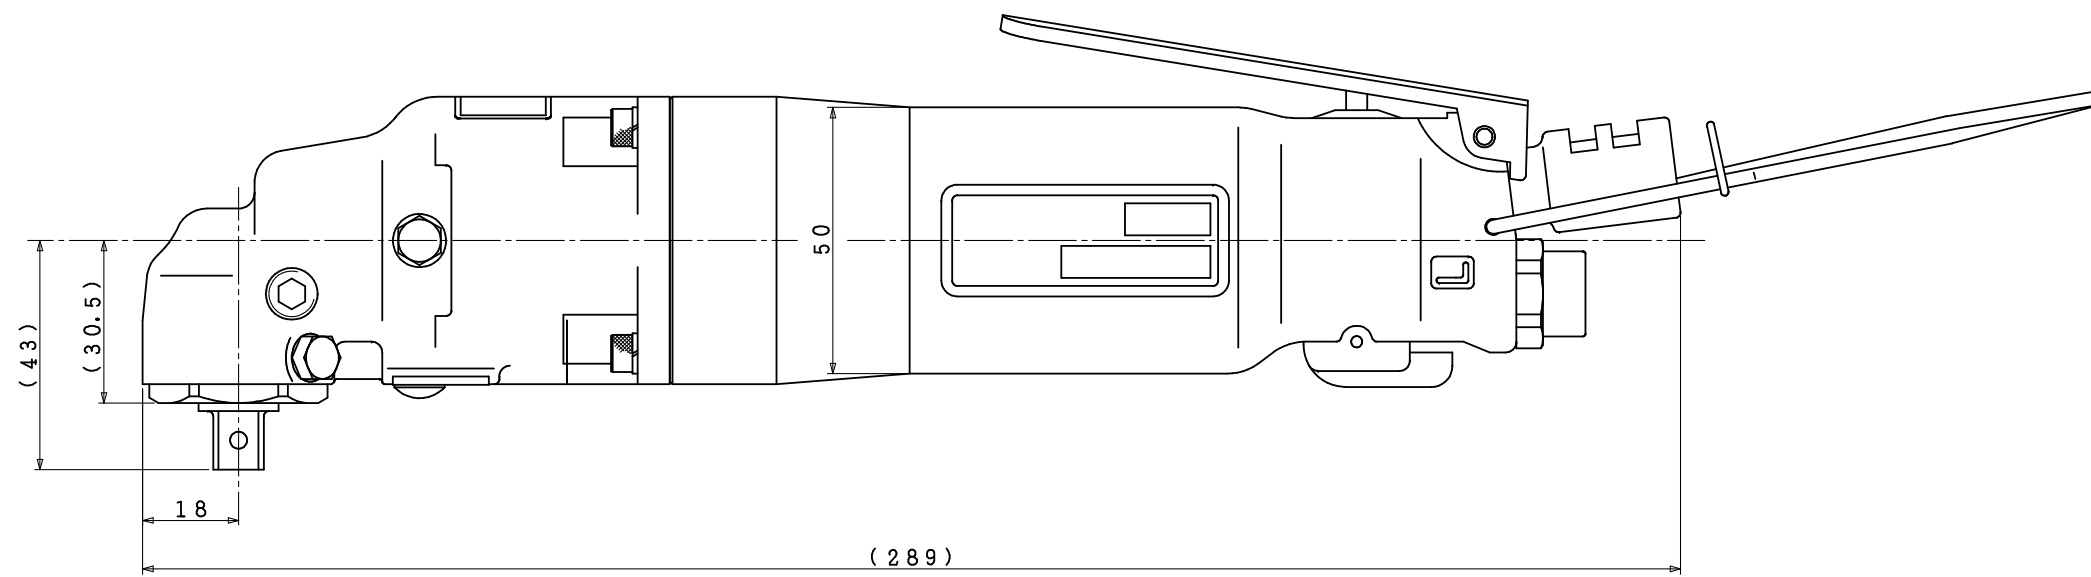

型式	製品番号
YX-700C	013300000500
YX-700CA	013300000501

YX-700CA

型式	YX-700Cシリーズ
名称	外觀図
尺度	1:1
製品番号	別記
 ヨコタ工業株式会社	