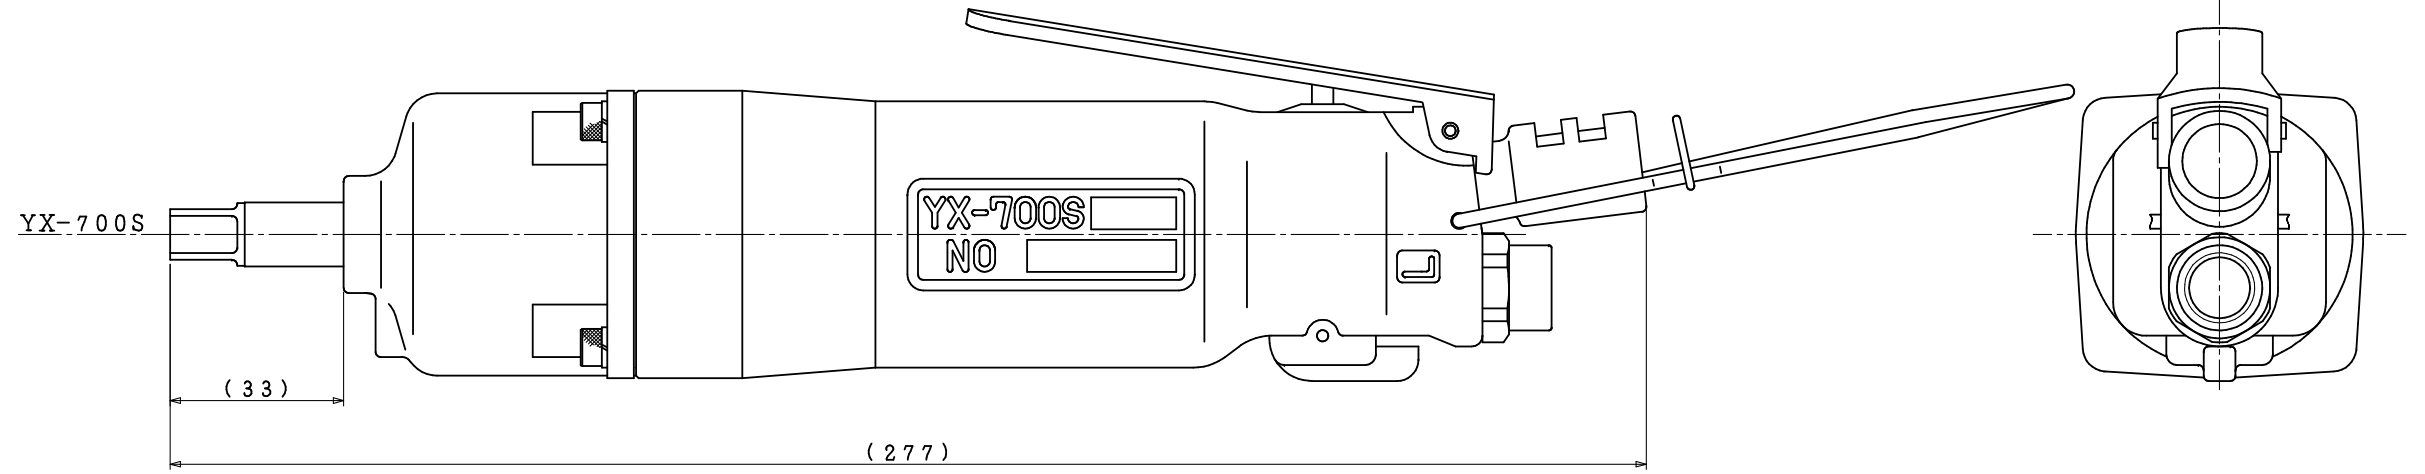

型式	製品番号
YX-700S	013200000500
YX-700SE	013200000504

型式	YX-700Sシリーズ
名称	外觀図
尺度	1:1
製品番号	別記
 ヨコタ工業株式会社	