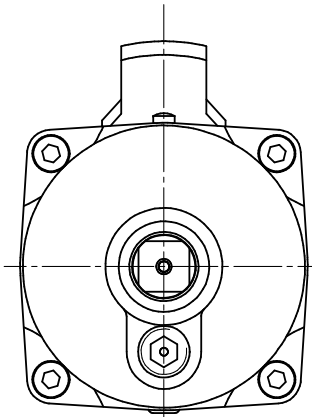

型式	製品番号
YX-700S	013200000500
YX-700SE	013200000504

型式	YX-700Sシリーズ
名称	外觀図
尺度	1:1
製品番号	別記
 ヨコタ工業株式会社	