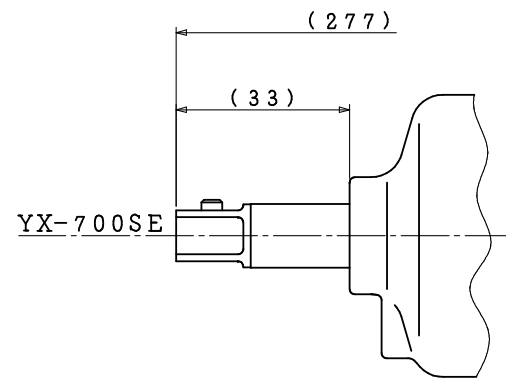

型式	製品番号
YX-700S	013200000500
YX-700SE	013200000504

型式	YX-700Sシリーズ
名称	外觀図
尺度	1:1
製品番号	別記
 ヨコタ工業株式会社	