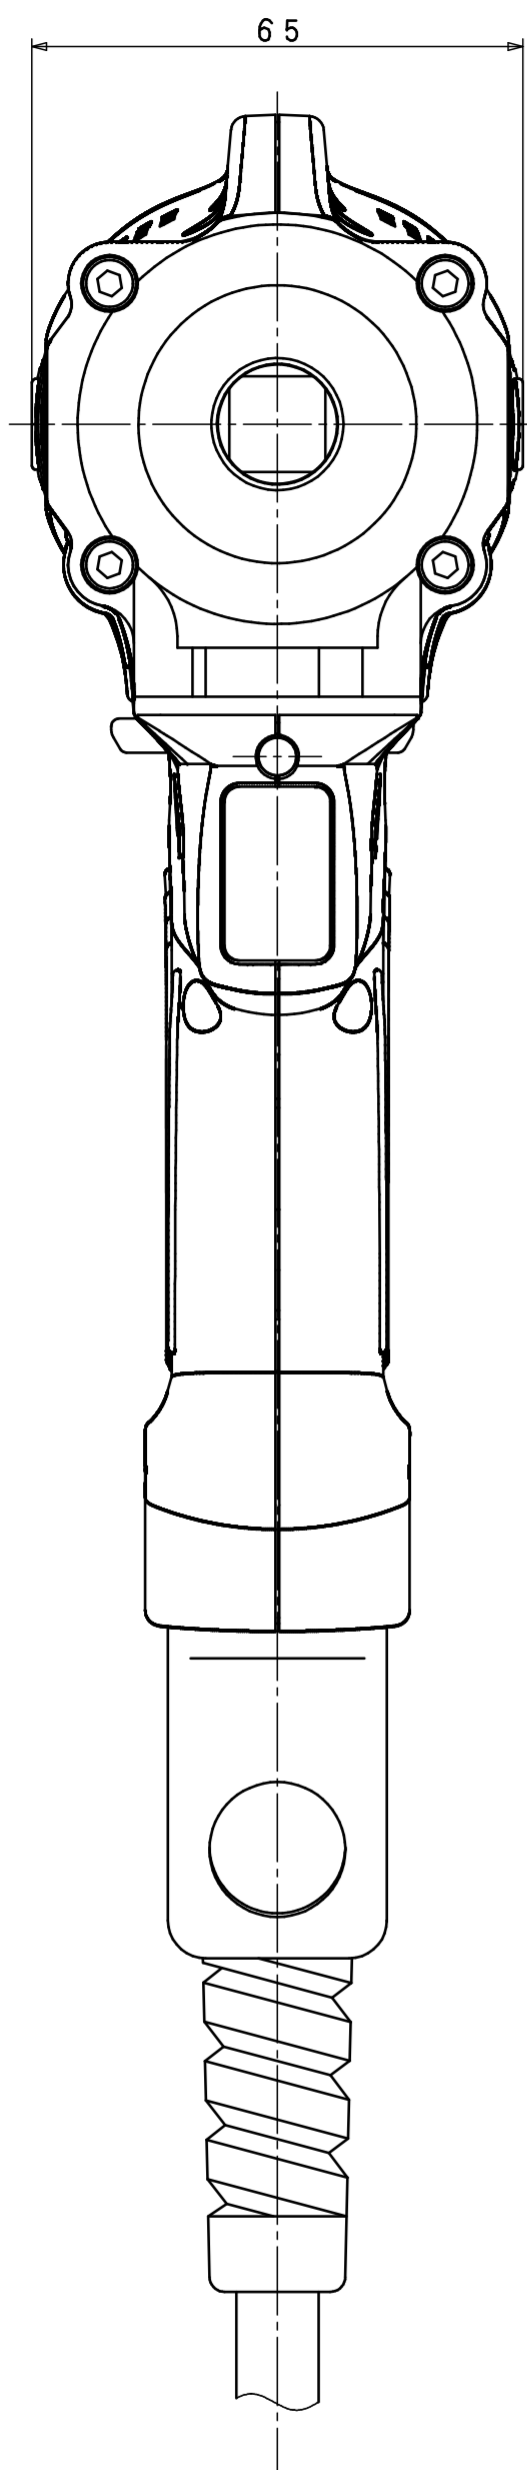

型式	製品番号	仕様
e-M1100	037800000000	
e-M1100-V	037800000016	後方ケーブル
e-M1100-S	037800000021	ショートケーブル
e-M1100-SV	037800000022	後方ショートケーブル

e-M1100-V (ケーブル長さ: 2m)  
e-M1100-SV (ケーブル長さ: 0.3m)

e-M1100 (ケーブル長さ: 2m)  
e-M1100-S (ケーブル長さ: 0.3m)

型式	e-M1100シリーズ
名称	外觀図
尺度	1:1
製品番号	別記
 ヨコタ工業株式会社	