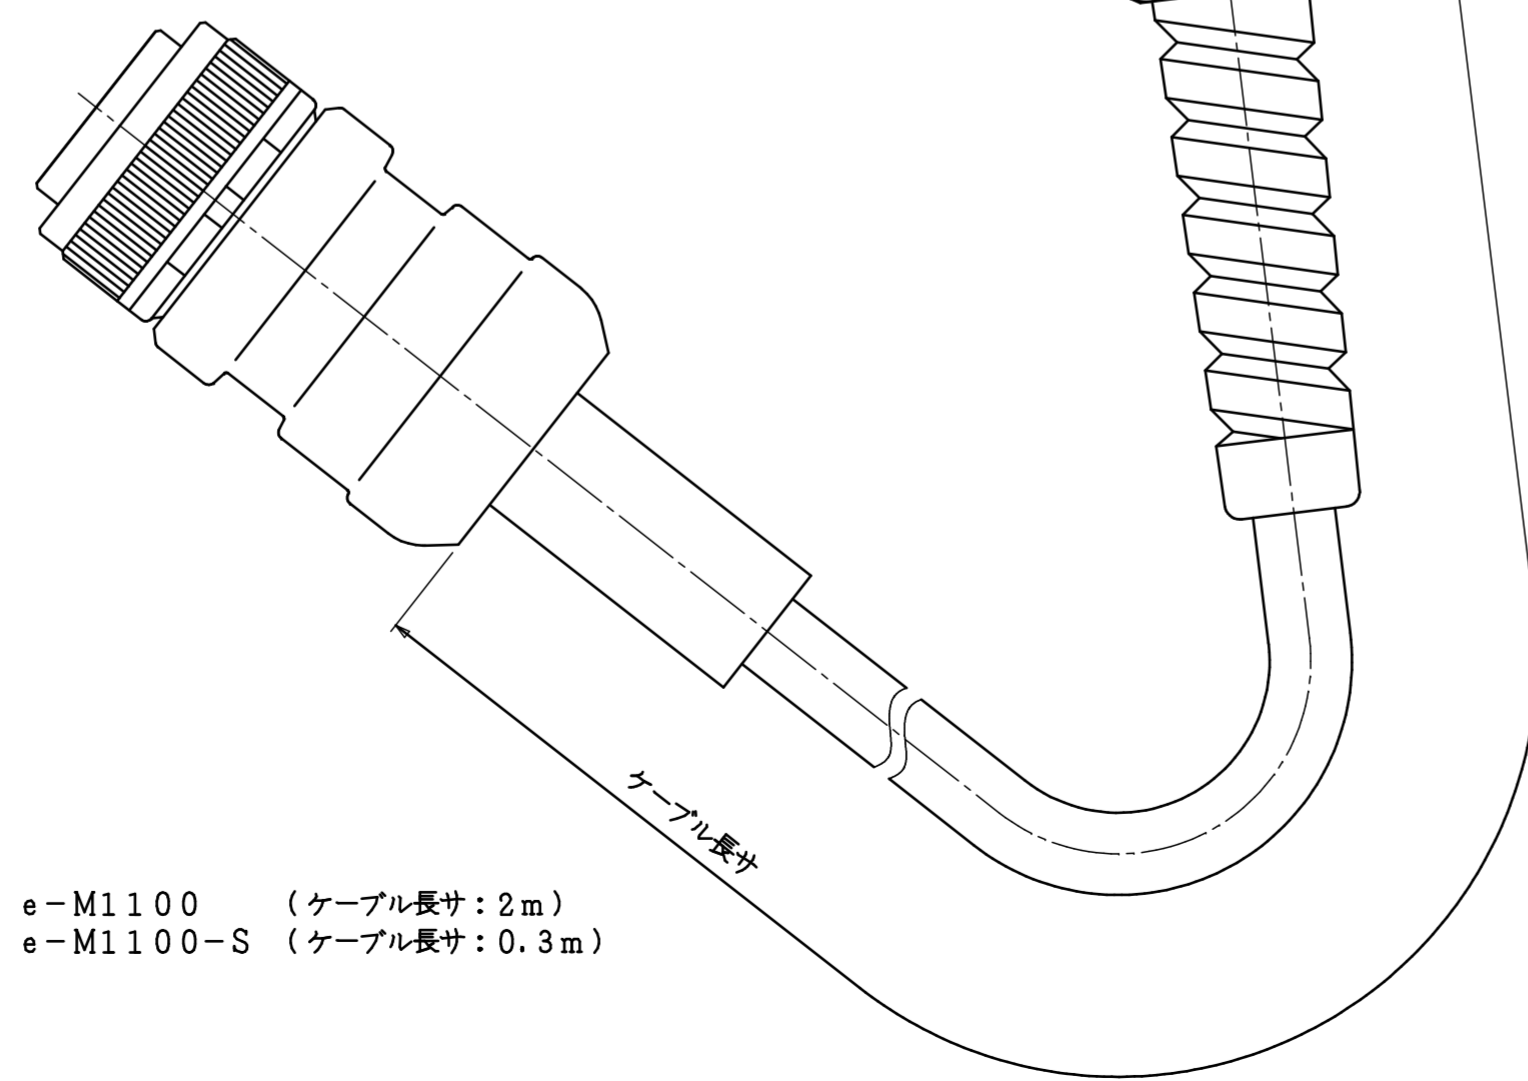

型式	製品番号	仕様
e-M1100	037800000000	
e-M1100-V	037800000016	後方ケーブル
e-M1100-S	037800000021	ショートケーブル
e-M1100-SV	037800000022	後方ショートケーブル

e-M1100-V (ケーブル長さ: 2m)  
e-M1100-SV (ケーブル長さ: 0.3m)

e-M1100 (ケーブル長さ: 2m)  
e-M1100-S (ケーブル長さ: 0.3m)

型式	e-M1100シリーズ
名称	外觀図
尺度	1:1
製品番号	別記
 ヨコタ工業株式会社	