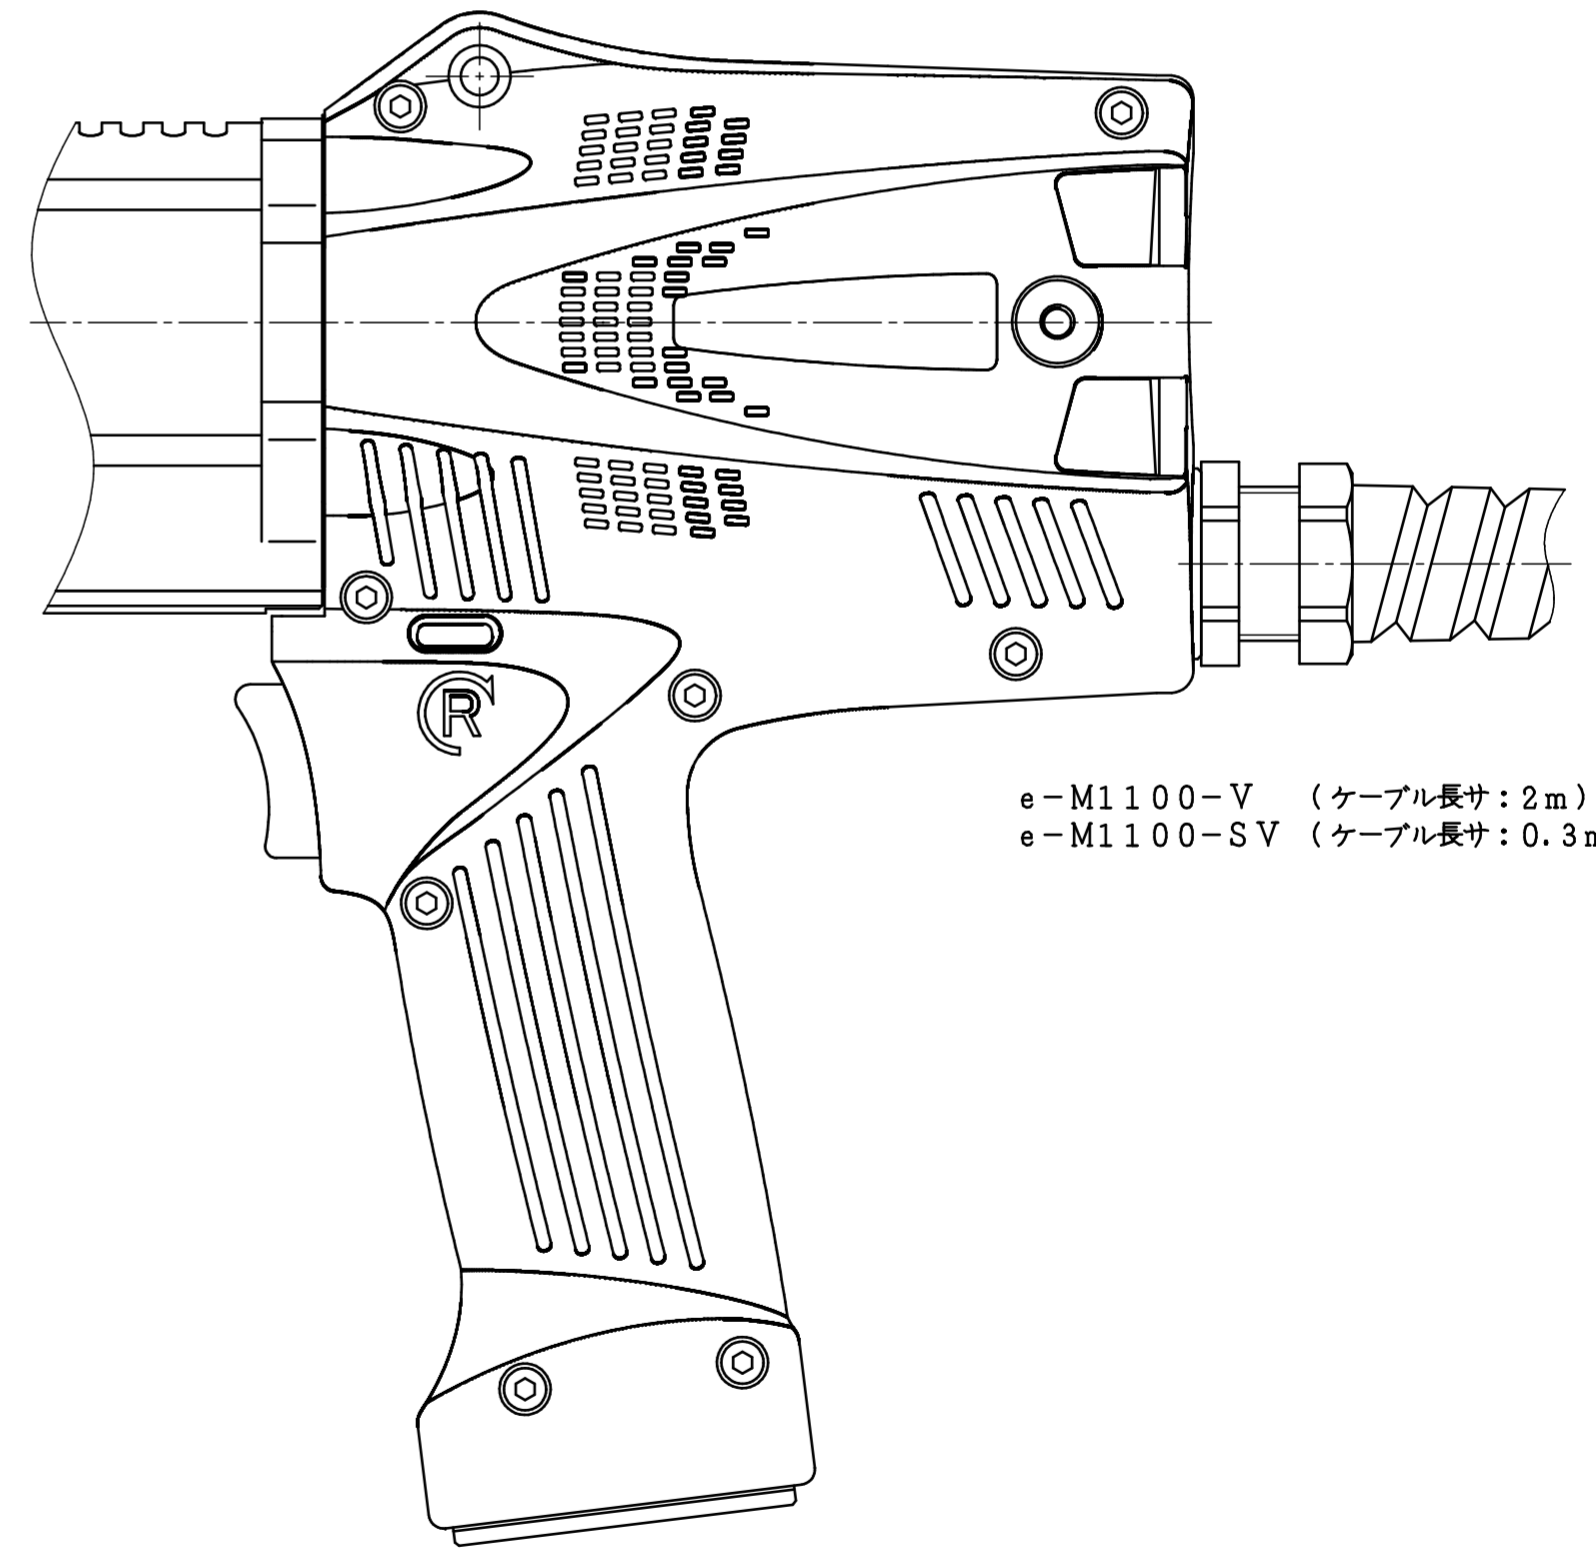

型式	製品番号	仕様
e-M1100	037800000000	
e-M1100-V	037800000016	後方ケーブル
e-M1100-S	037800000021	ショートケーブル
e-M1100-SV	037800000022	後方ショートケーブル

e-M1100-V (ケーブル長さ: 2m)  
e-M1100-SV (ケーブル長さ: 0.3m)

e-M1100 (ケーブル長さ: 2m)  
e-M1100-S (ケーブル長さ: 0.3m)

型式	e-M1100シリーズ
名称	外觀図
尺度	1:1
製品番号	別記
 ヨコタ工業株式会社	