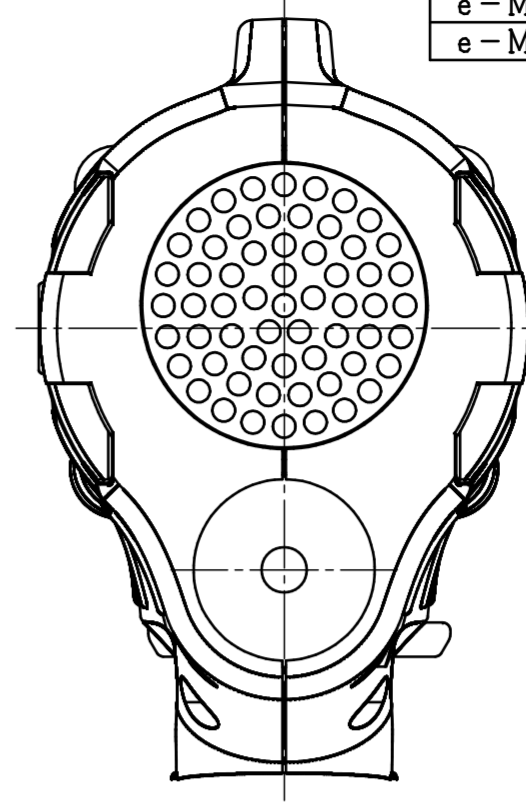

型式	製品番号	仕様
e-M1100	037800000000	
e-M1100-V	037800000016	後方ケーブル
e-M1100-S	037800000021	ショートケーブル
e-M1100-SV	037800000022	後方ショートケーブル

e-M1100-V (ケーブル長さ: 2m)  
e-M1100-SV (ケーブル長さ: 0.3m)

e-M1100 (ケーブル長さ: 2m)  
e-M1100-S (ケーブル長さ: 0.3m)

型式	e-M1100シリーズ
名称	外觀図
尺度	1:1
製品番号	別記
 ヨコタ工業株式会社	