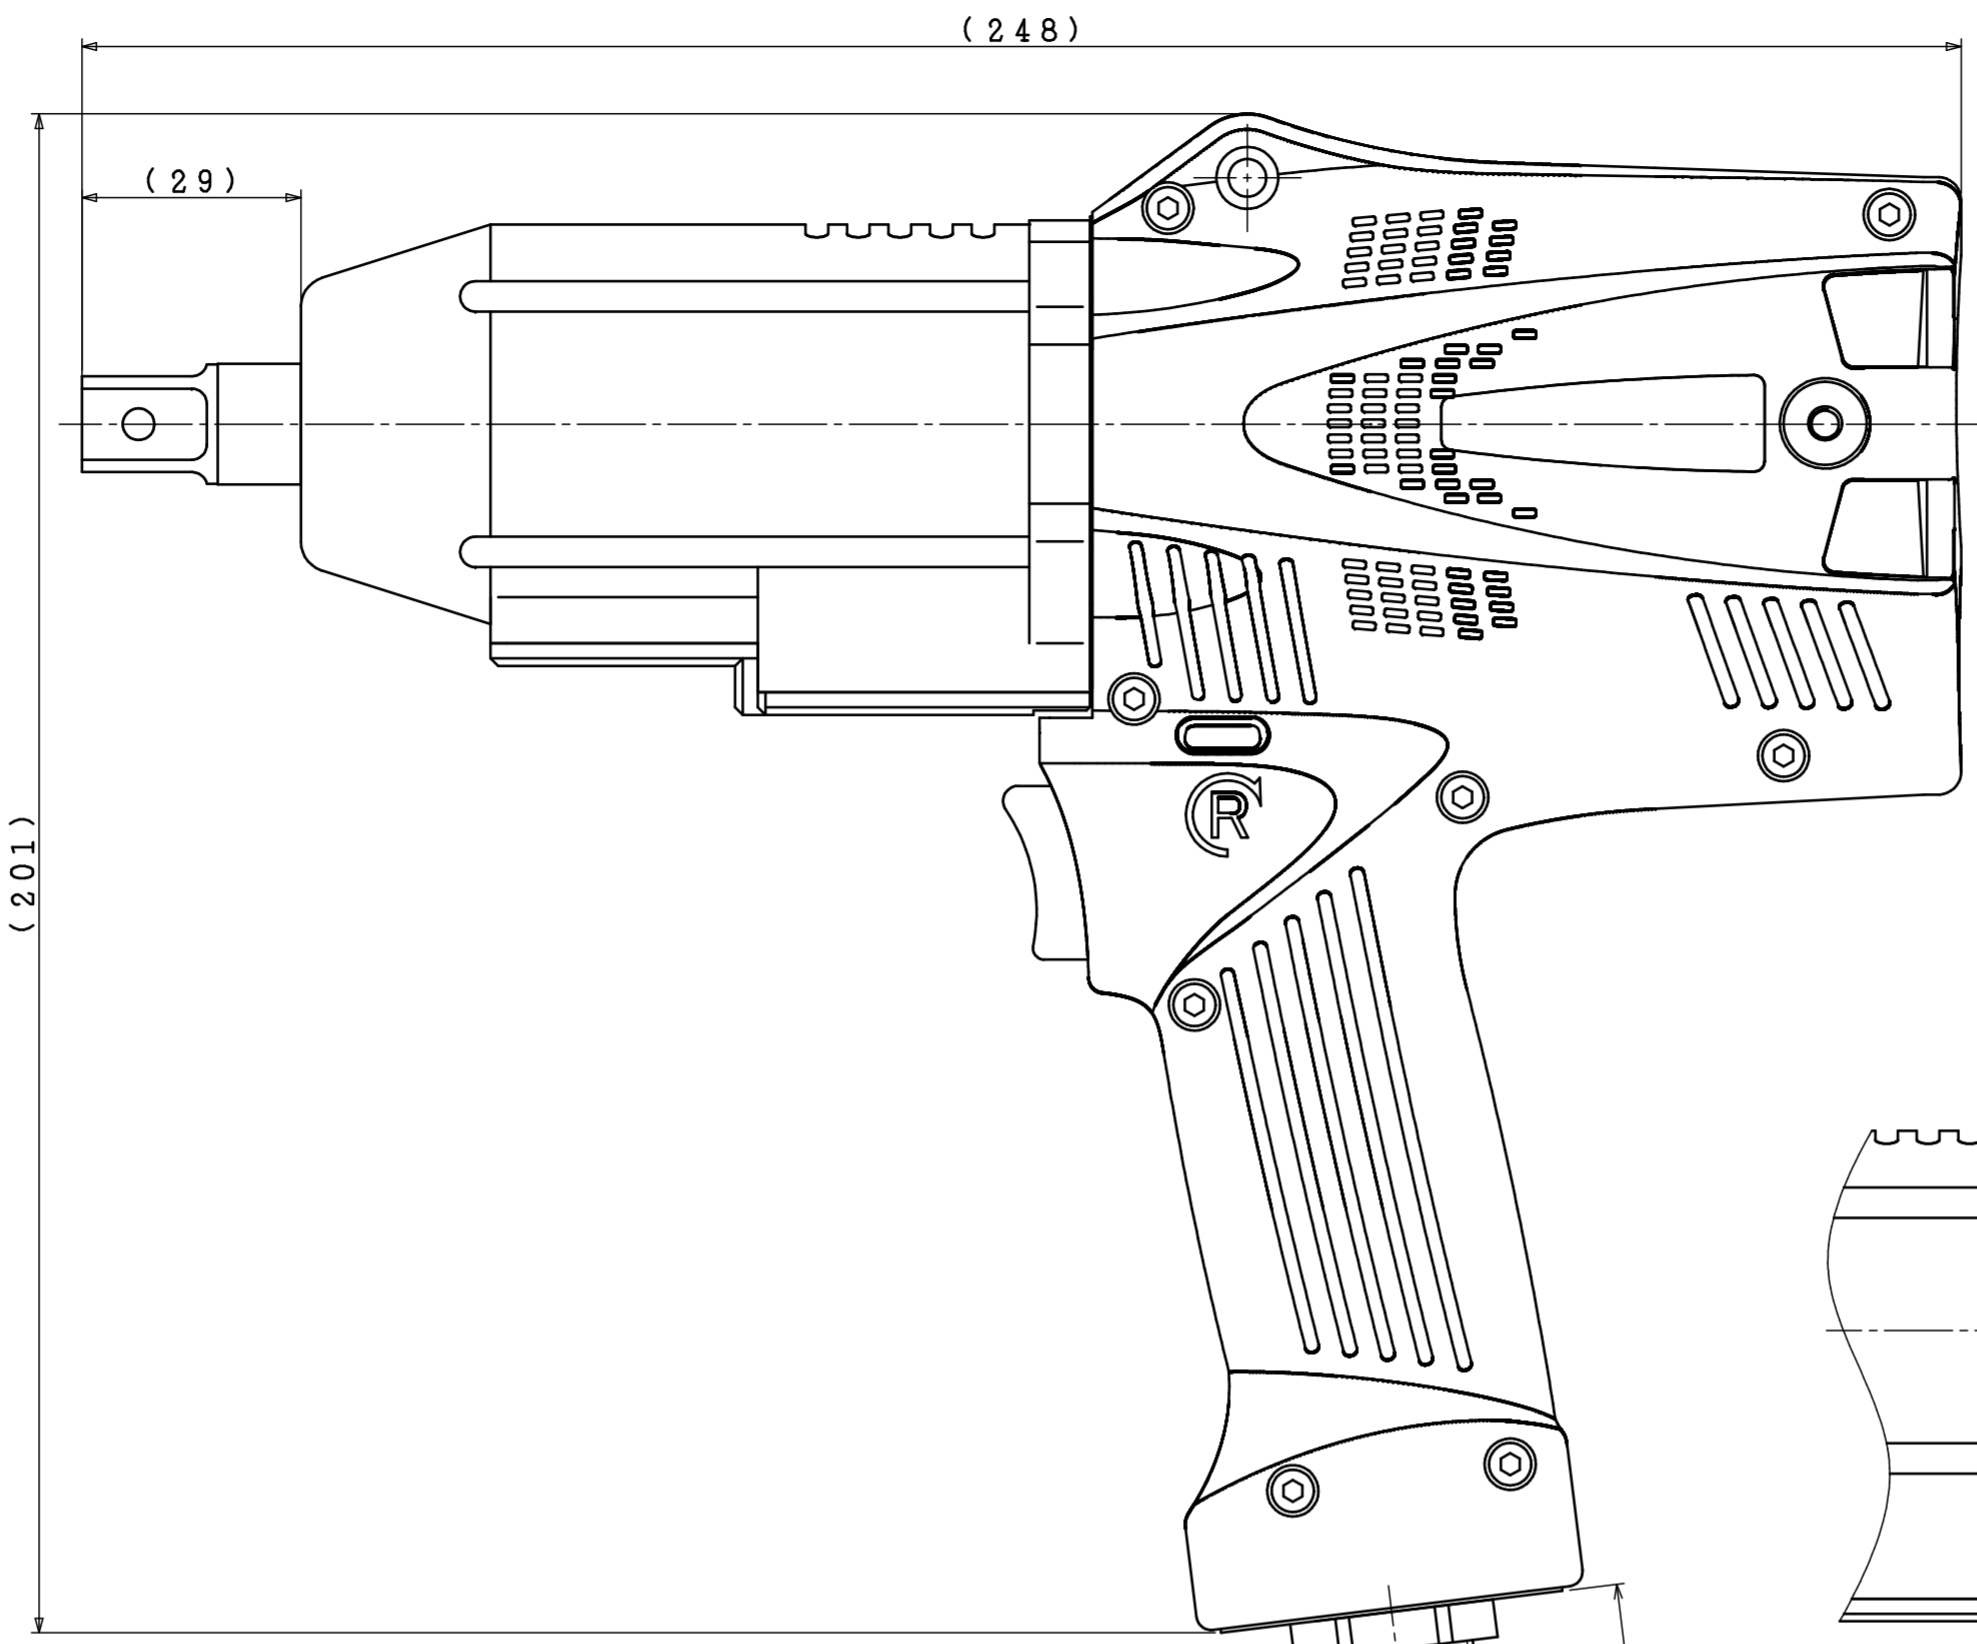

型式	製品番号	仕様
e-M1100	037800000000	
e-M1100-V	037800000016	後方ケーブル
e-M1100-S	037800000021	ショートケーブル
e-M1100-SV	037800000022	後方ショートケーブル

e-M1100-V (ケーブル長さ: 2m)  
e-M1100-SV (ケーブル長さ: 0.3m)

e-M1100 (ケーブル長さ: 2m)  
e-M1100-S (ケーブル長さ: 0.3m)

型式	e-M1100シリーズ
名称	外觀図
尺度	1:1
製品番号	別記
 ヨコタ工業株式会社	