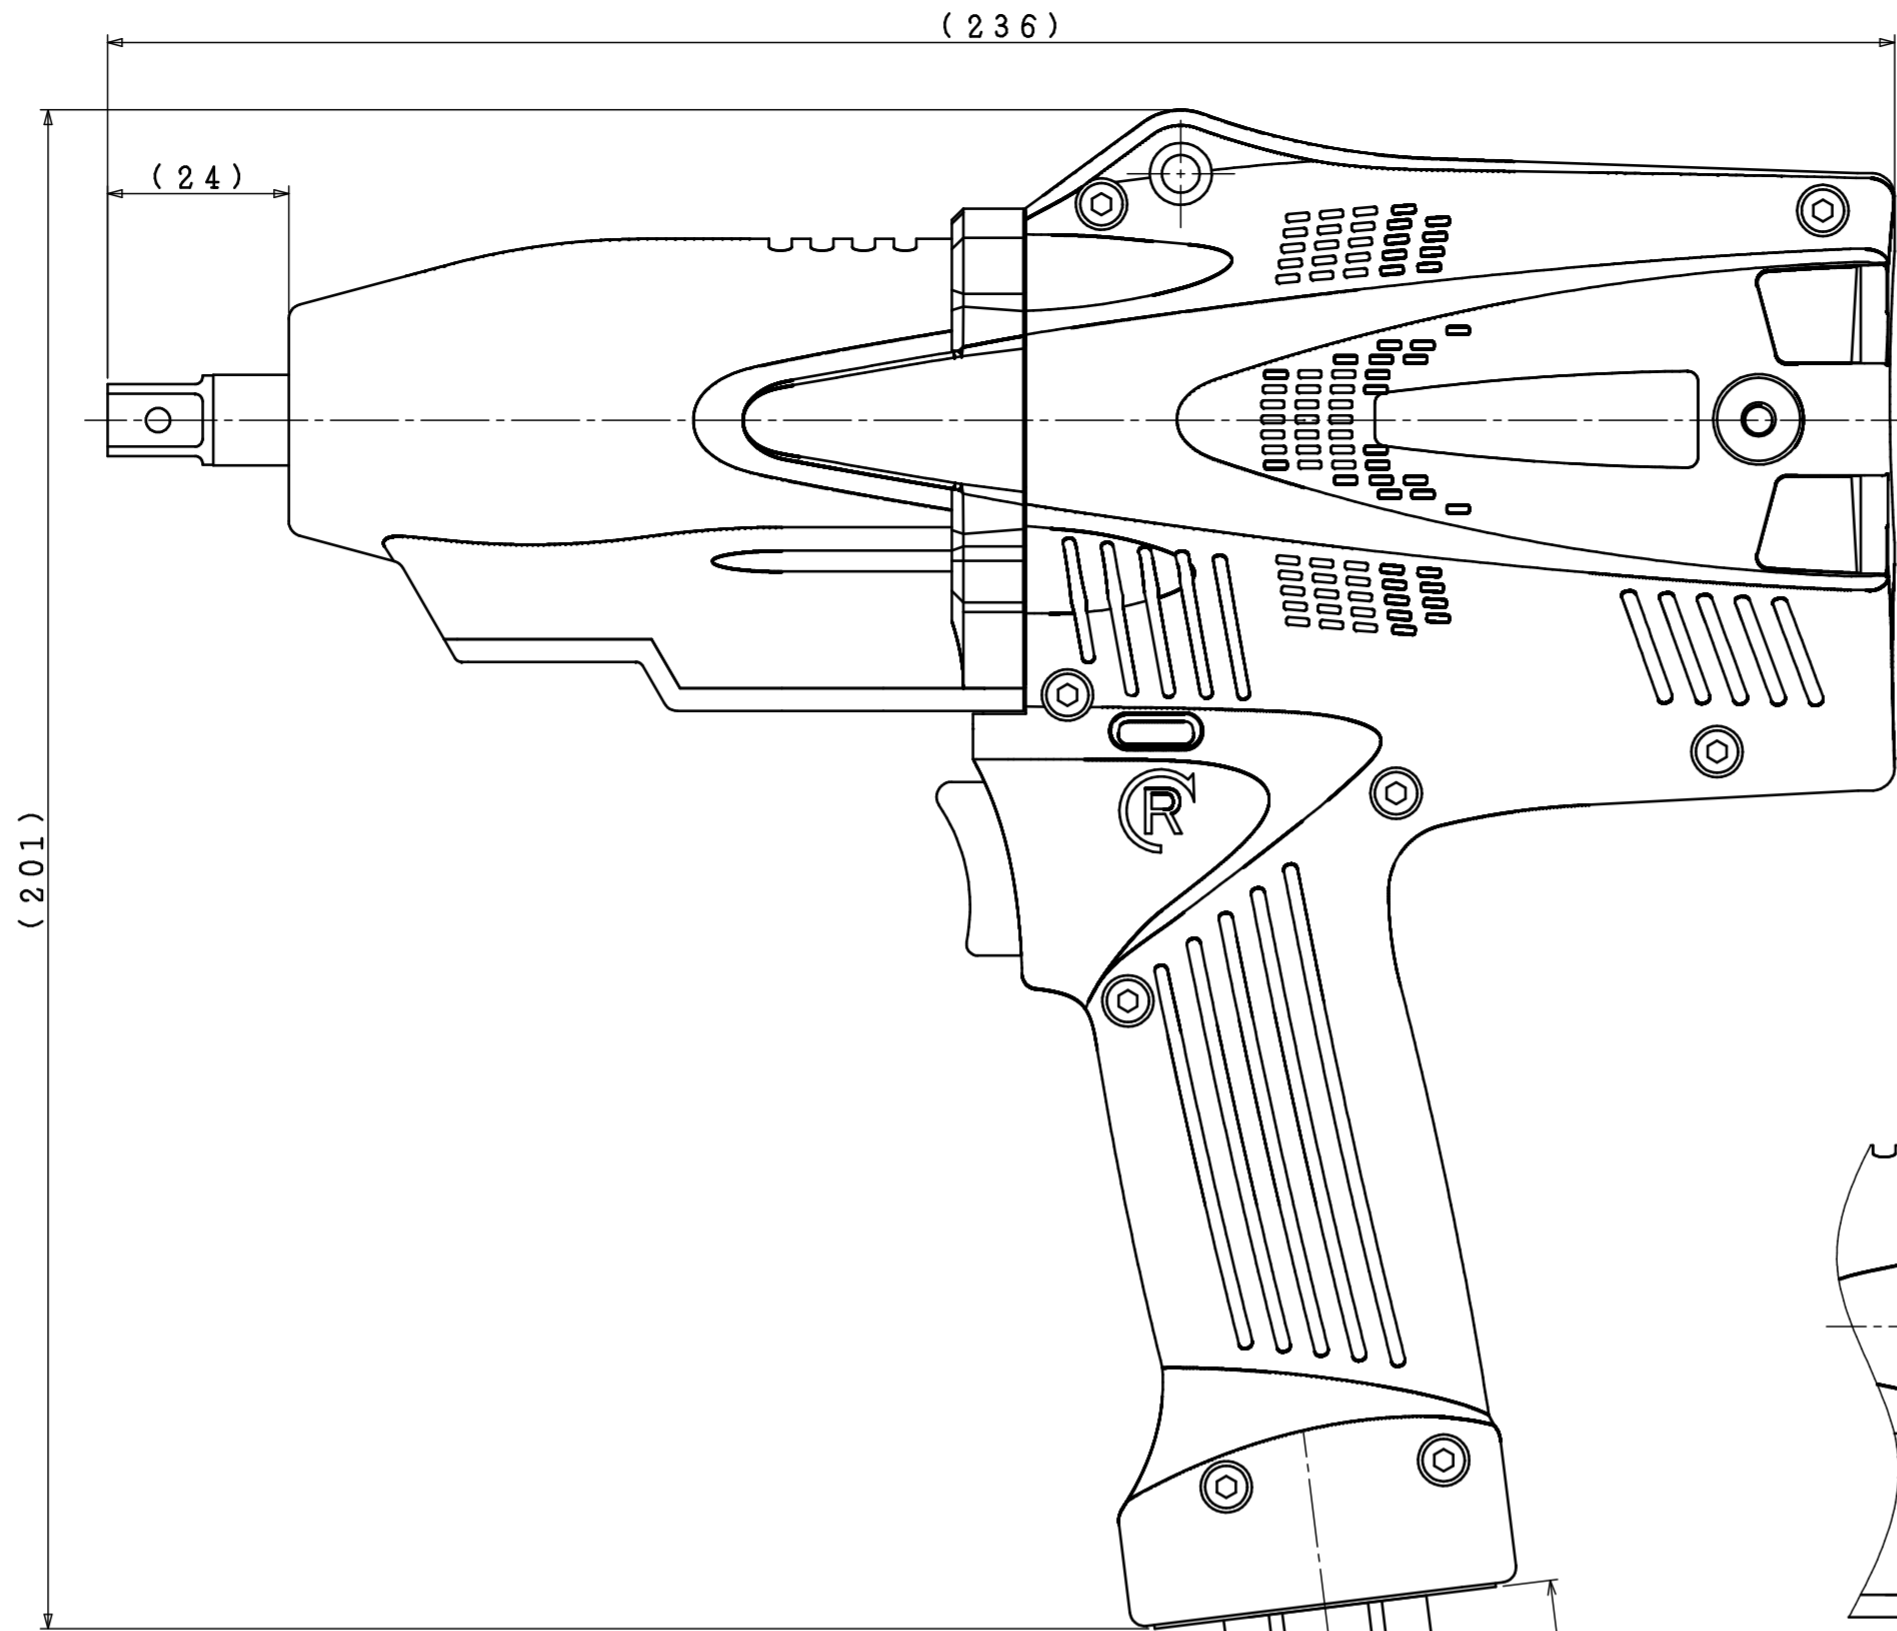

型式	製品番号	仕様
e-M900	036800000000	
e-M900-V	0368000000016	後方ケーブル
e-M900-S	0368000000021	ショートケーブル
e-M900-SV	0368000000022	後方ショートケーブル

e-M900 (ケーブル長さ: 2m)  
e-M900-S (ケーブル長さ: 0.3m)

e-M900-V (ケーブル長さ: 2m)  
e-M900-SV (ケーブル長さ: 0.3m)

型式	e-M900シリーズ
名称	外觀図
尺度	1:1
製品番号	別記
ヨコタ工業株式会社	