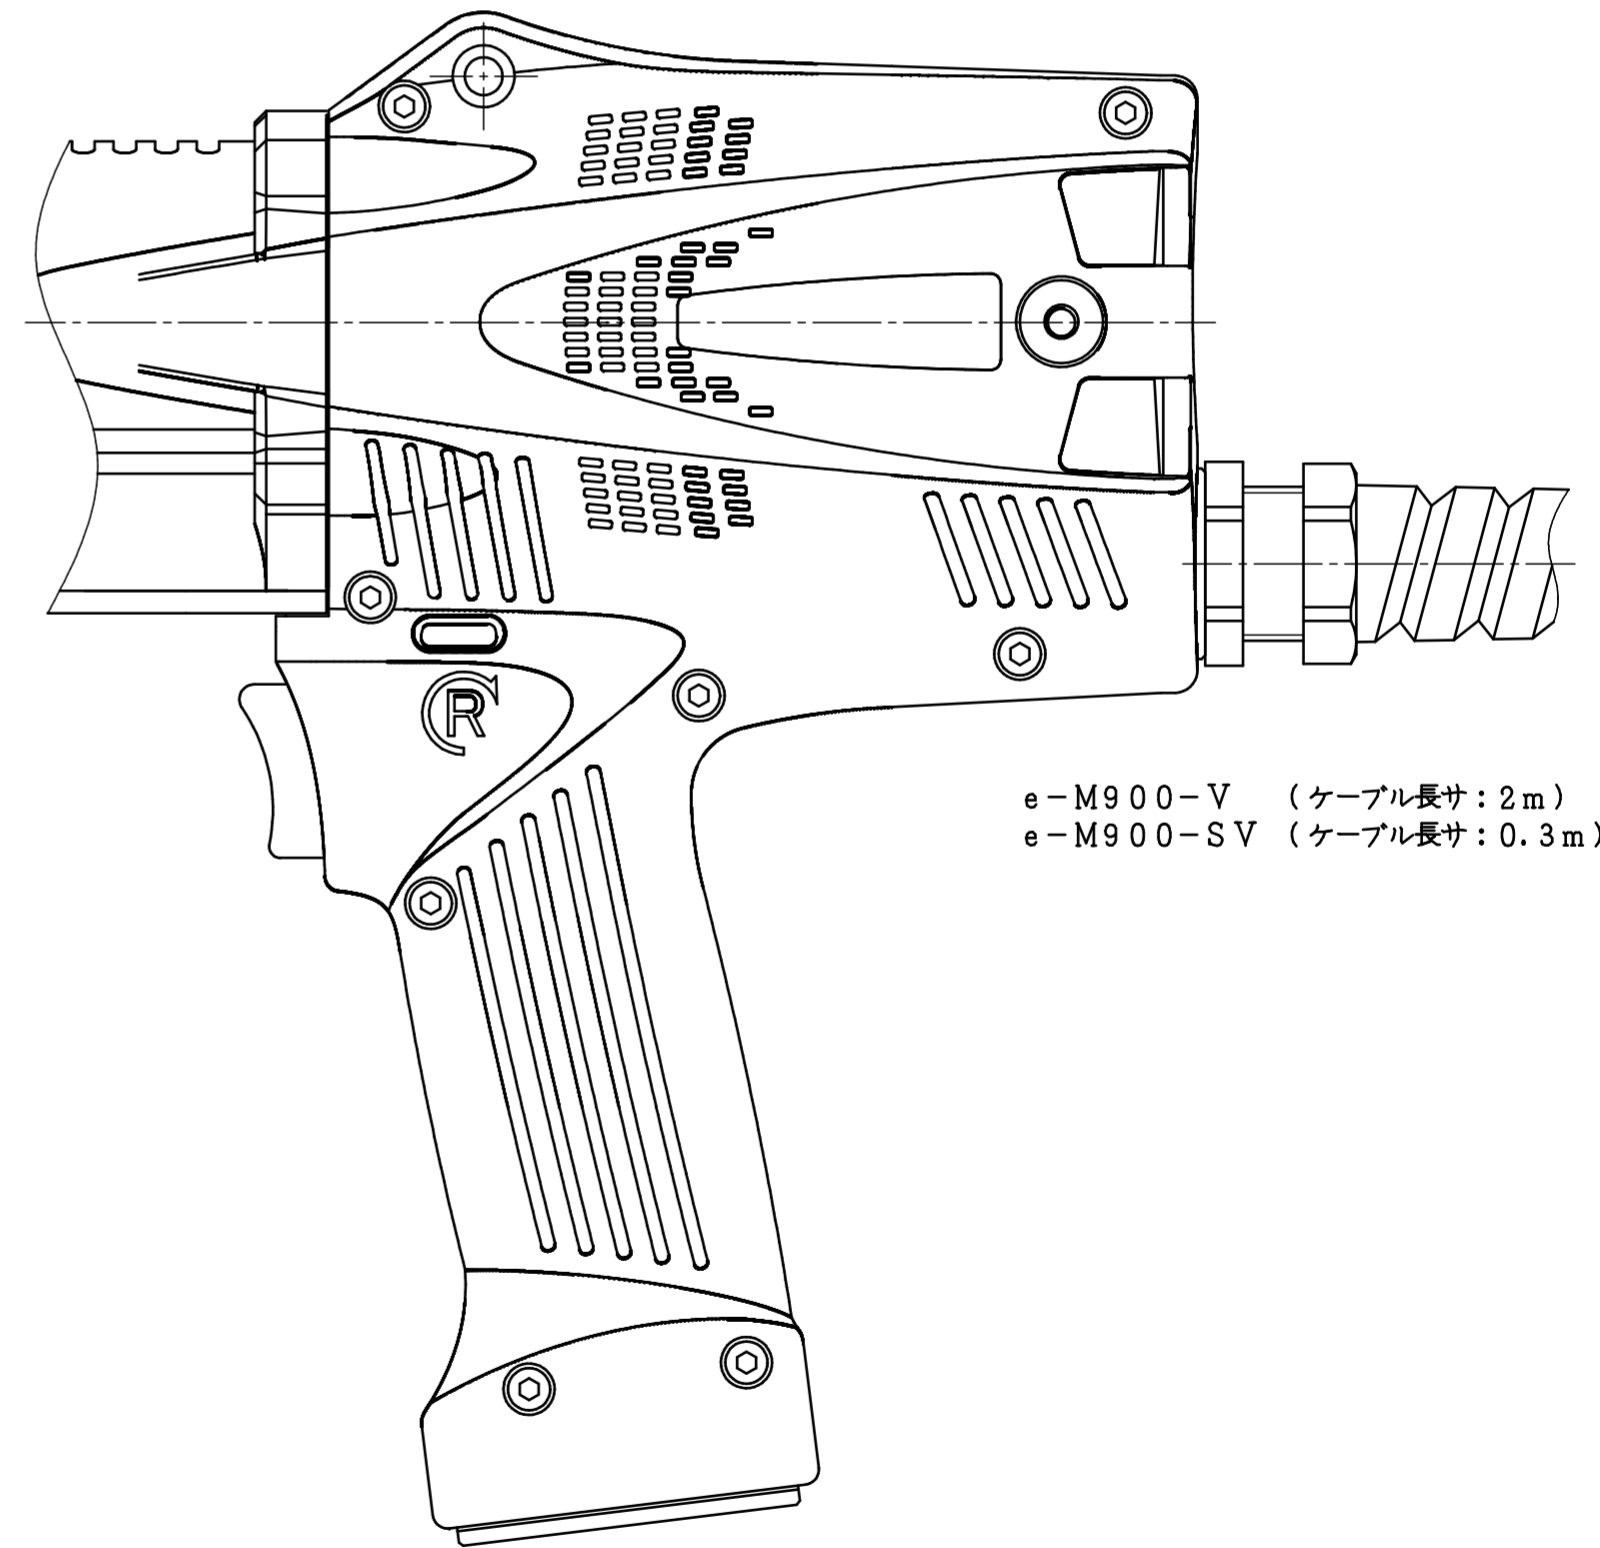

型式	製品番号	仕様
e-M900	036800000000	
e-M900-V	0368000000016	後方ケーブル
e-M900-S	0368000000021	ショートケーブル
e-M900-SV	0368000000022	後方ショートケーブル

e-M900 (ケーブル長さ: 2m)  
e-M900-S (ケーブル長さ: 0.3m)

e-M900-V (ケーブル長さ: 2m)  
e-M900-SV (ケーブル長さ: 0.3m)

型式	e-M900シリーズ
名称	外觀図
尺度	1:1
製品番号	別記
ヨコタ工業株式会社	