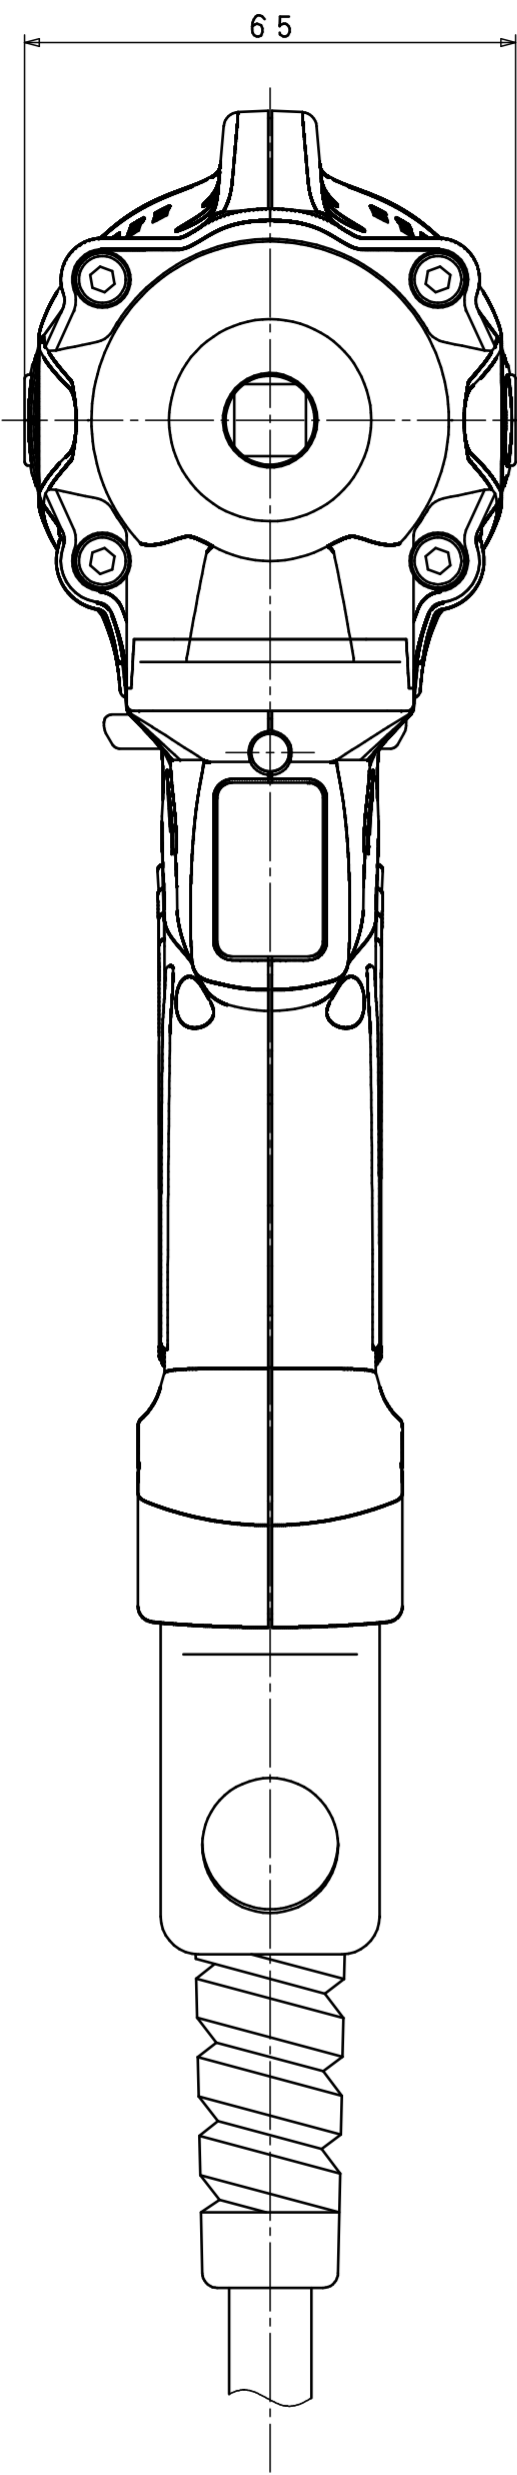

型式	製品番号	仕様
e-M900	036800000000	
e-M900-V	0368000000016	後方ケーブル
e-M900-S	0368000000021	ショートケーブル
e-M900-SV	0368000000022	後方ショートケーブル

e-M900 (ケーブル長さ: 2m)  
e-M900-S (ケーブル長さ: 0.3m)

e-M900-V (ケーブル長さ: 2m)  
e-M900-SV (ケーブル長さ: 0.3m)

型式	e-M900シリーズ
名称	外觀図
尺度	1:1
製品番号	別記
ヨコタ工業株式会社	