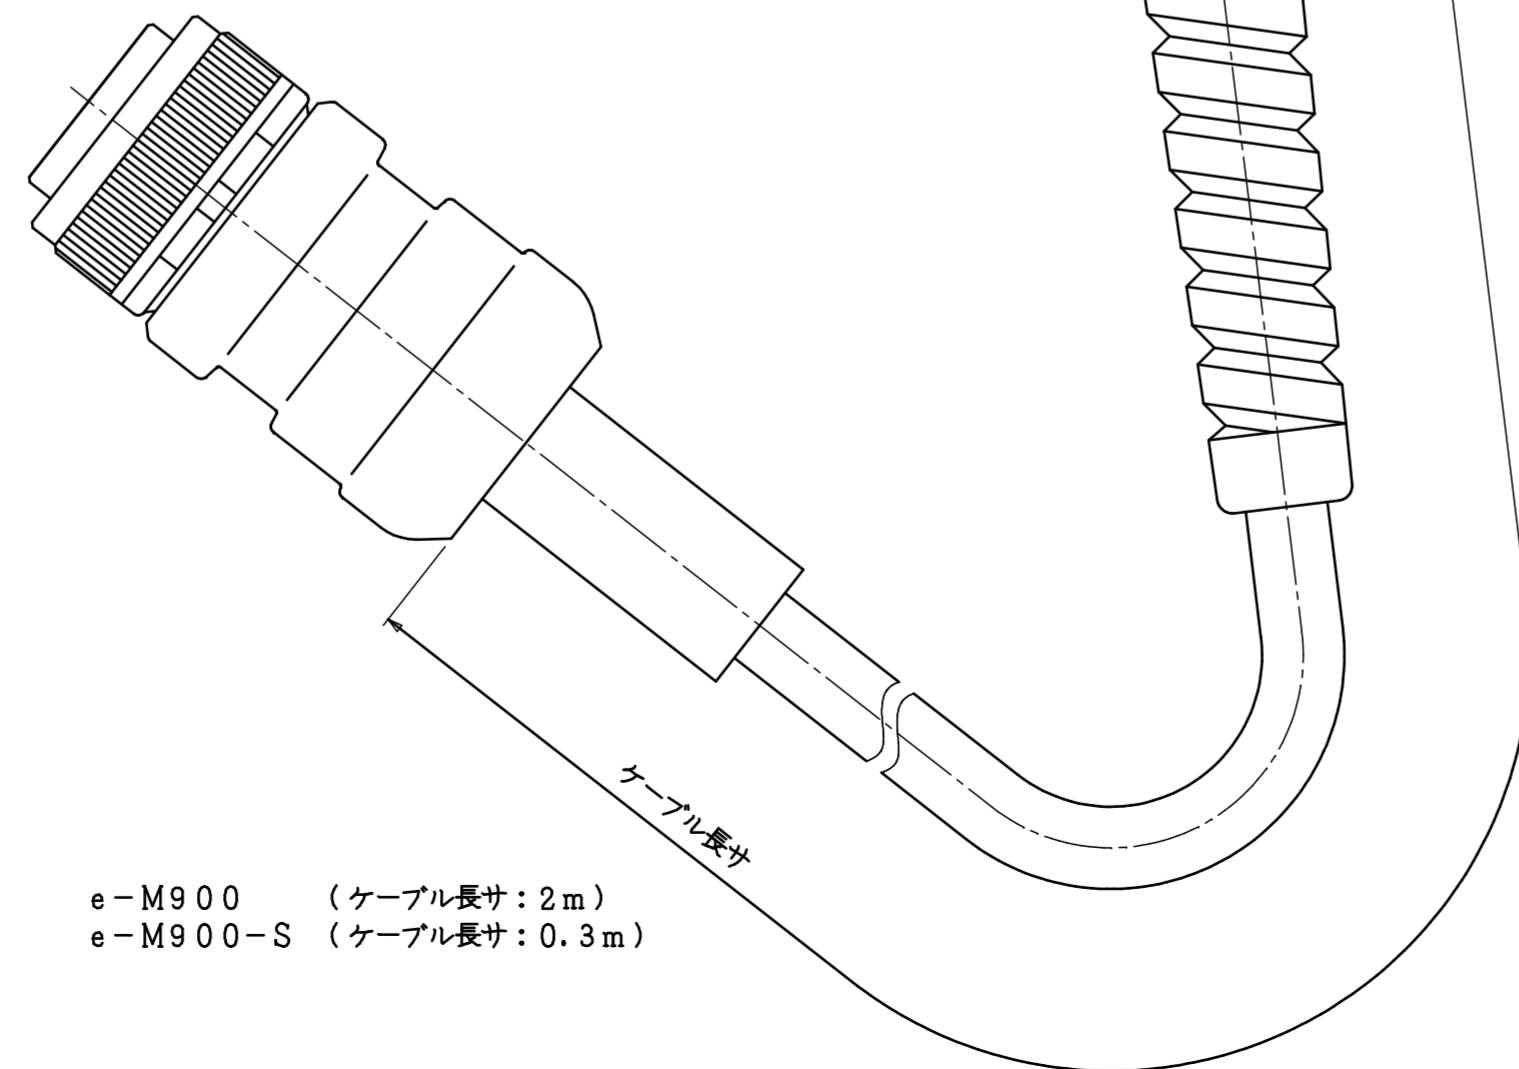

型式	製品番号	仕様
e-M900	036800000000	
e-M900-V	0368000000016	後方ケーブル
e-M900-S	0368000000021	ショートケーブル
e-M900-SV	0368000000022	後方ショートケーブル

e-M900 (ケーブル長さ: 2m)  
e-M900-S (ケーブル長さ: 0.3m)

e-M900-V (ケーブル長さ: 2m)  
e-M900-SV (ケーブル長さ: 0.3m)

型式	e-M900シリーズ
名称	外觀図
尺度	1:1
製品番号	別記
ヨコタ工業株式会社	