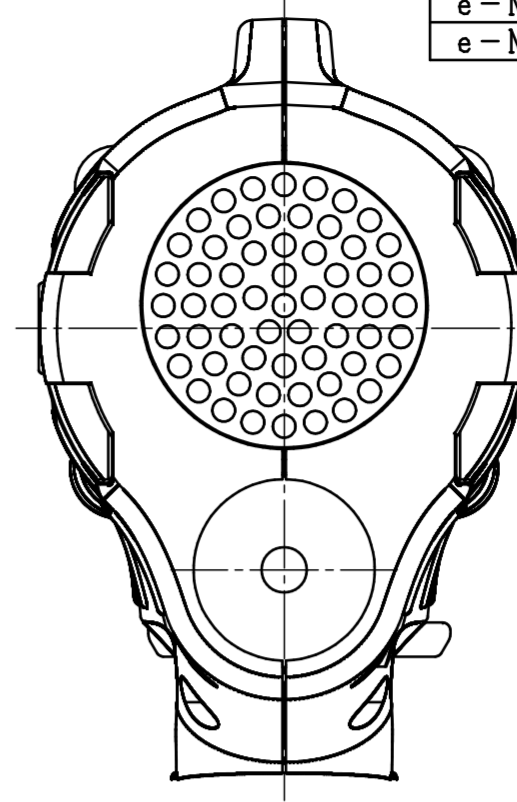

型式	製品番号	仕様
e-M900	036800000000	
e-M900-V	0368000000016	後方ケーブル
e-M900-S	0368000000021	ショートケーブル
e-M900-SV	0368000000022	後方ショートケーブル

e-M900 (ケーブル長さ: 2m)  
e-M900-S (ケーブル長さ: 0.3m)

e-M900-V (ケーブル長さ: 2m)  
e-M900-SV (ケーブル長さ: 0.3m)

型式	e-M900シリーズ
名称	外觀図
尺度	1:1
製品番号	別記
ヨコタ工業株式会社	